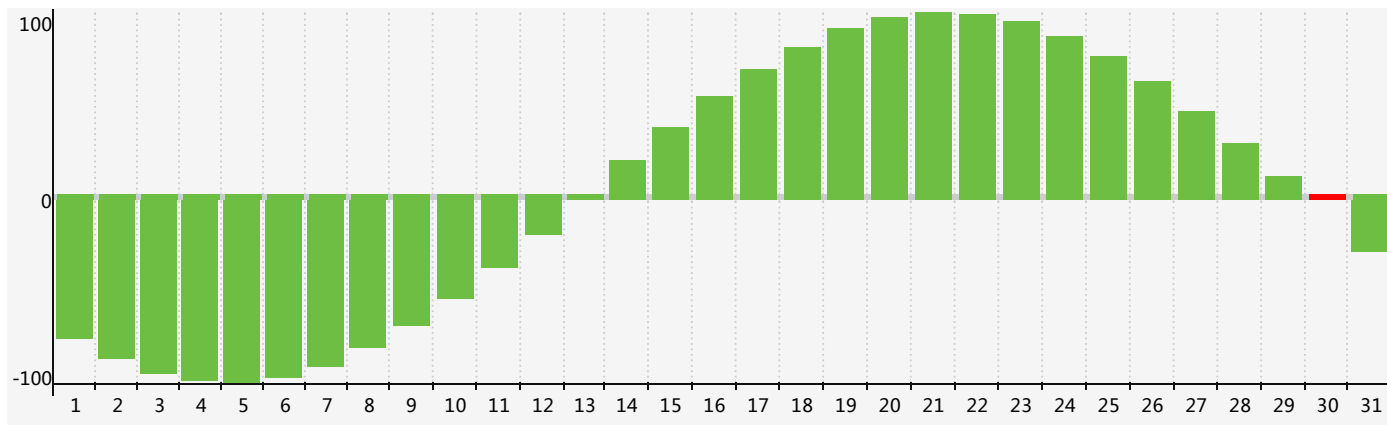

智力節律曲线图 - 2017年8月

情感節律曲线图 - 2017年8月

身體節律曲线图 - 2017年8月

公曆2017年八月 農曆丁酉年 [雞年]

| 星期日 | 星期一 | 星期二 | 星期三 | 星期四 | 星期五 | 星期六 |
|---|--|---|---|--|--|--|
| 初八 30 身體臨界日  | 初九 31  | 初十 1  | 十一 2  | 十二 3  | 十三 4  | 十四 5  |
| 十五 6  | 立秋 十六 7  | 十七 8  | 十八 9  | 十九 10  | 二十 11  | 廿一 12  |
| 廿二 13  | 廿三 14  | 廿四 15  | 廿五 16  | 廿六 17  | 廿七 18  | 廿八 19  |
| 廿九 20  | 三十 21  | 七月初一 22 身體臨界日  | 處暑 初二 23  | 初三 24 情感臨界日  | 初四 25  | 初五 26  |
| 初六 27  | 初七 28  | 初八 29  | 初九 30 智力臨界日  | 初十 31  | 十一 1  | 十二 2  |