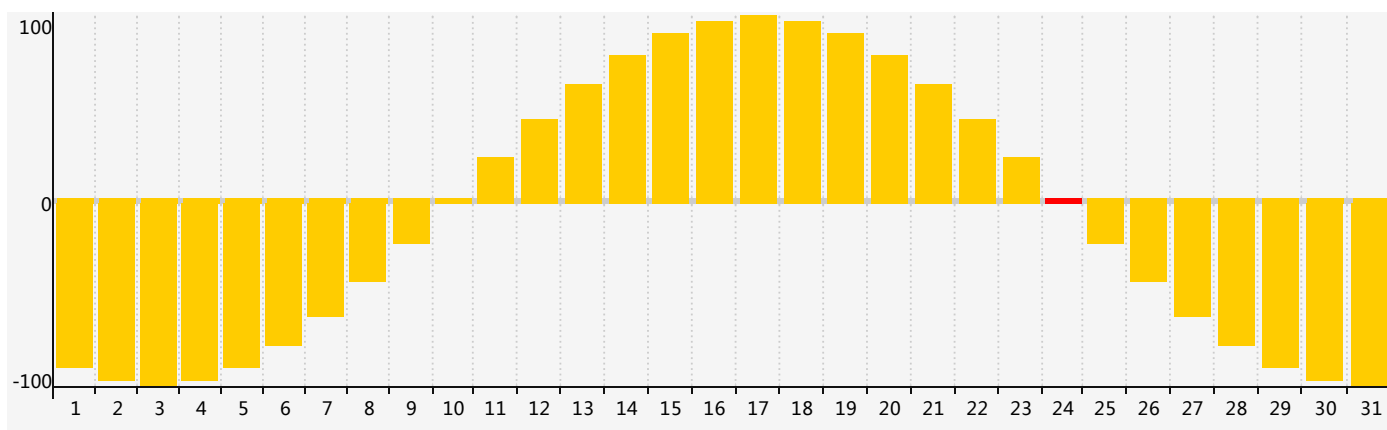

智力節律曲线图 - 2017年8月

情感節律曲线图 - 2017年8月

身體節律曲线图 - 2017年8月

公曆2017年八月 農曆丁酉年 [雞年]

| 星期日 | 星期一 | 星期二 | 星期三 | 星期四 | 星期五 | 星期六 |
|---|--|---|---|--|--|--|
| 初八 30 身體臨界日  | 初九 31  | 初十 1  | 十一 2  | 十二 3  | 十三 4  | 十四 5  |
| 十五 6  | 立秋 十六 7  | 十七 8  | 十八 9  | 十九 10  | 二十 11  | 廿一 12  |
| 廿二 13  | 廿三 14  | 廿四 15  | 廿五 16  | 廿六 17  | 廿七 18  | 廿八 19  |
| 廿九 20  | 三十 21  | 七月初一 22 身體臨界日  | 處暑 初二 23  | 初三 24 情感臨界日  | 初四 25  | 初五 26  |
| 初六 27  | 初七 28  | 初八 29  | 初九 30 智力臨界日  | 初十 31  | 十一 1  | 十二 2  |