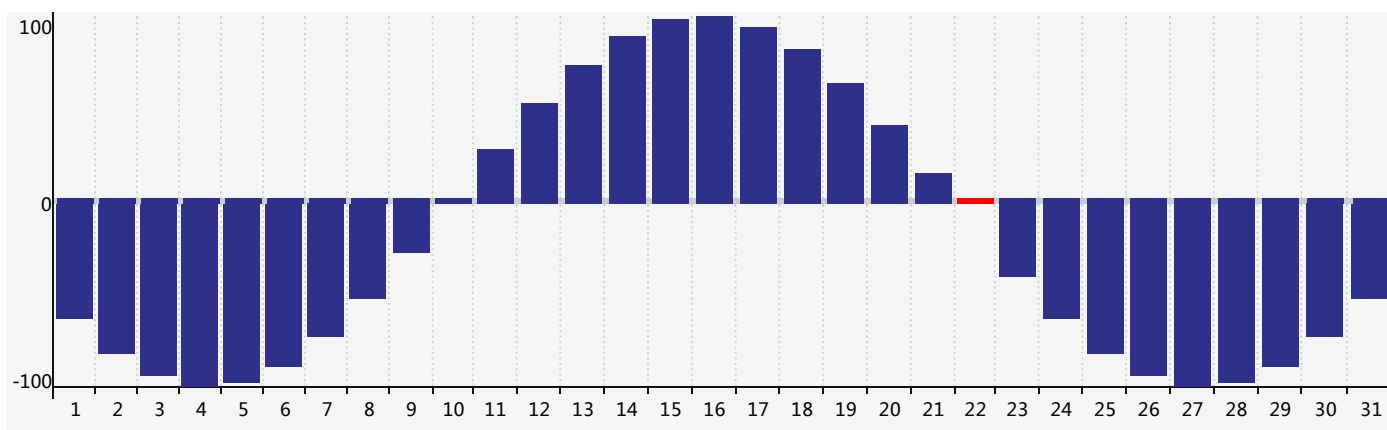

智力節律曲线图 - 2017年8月

情感節律曲线图 - 2017年8月

身體節律曲线图 - 2017年8月

公曆2017年八月 農曆丁酉年 [雞年]

| 星期日 | 星期一 | 星期二 | 星期三 | 星期四 | 星期五 | 星期六 |
|---|--|---|---|--|--|--|
| 初八 30 身體臨界日  | 初九 31  | 初十 1  | 十一 2  | 十二 3  | 十三 4  | 十四 5  |
| 十五 6  | 立秋 十六 7  | 十七 8  | 十八 9  | 十九 10  | 二十 11  | 廿一 12  |
| 廿二 13  | 廿三 14  | 廿四 15  | 廿五 16  | 廿六 17  | 廿七 18  | 廿八 19  |
| 廿九 20  | 三十 21  | 七月初一 22 身體臨界日  | 處暑 初二 23  | 初三 24 情感臨界日  | 初四 25  | 初五 26  |
| 初六 27  | 初七 28  | 初八 29  | 初九 30 智力臨界日  | 初十 31  | 十一 1  | 十二 2  |