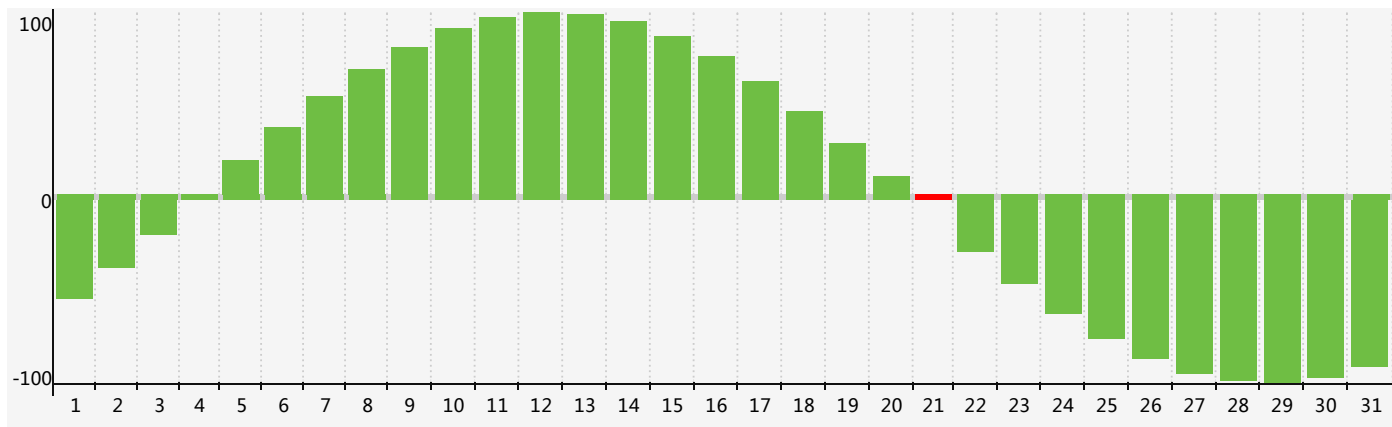

智力節律曲线图 - 2018年5月

情感節律曲线图 - 2018年5月

身體節律曲线图 - 2018年5月

公曆2018年五月 農曆戊戌年 [狗年]

星期日	星期一	星期二	星期三	星期四	星期五	星期六
十四 29	十五 30	十六 1	十七 2 身體臨界日	十八 3 情感臨界日	十九 4	立夏 二十 5
廿一 6	廿二 7	廿三 8	廿四 9	廿五 10	廿六 11	廿七 12
廿八 13	廿九 14	四月 初一 15	初二 16	初三 17	初四 18	初五 19
初六 20	小滿 初七 21 智力臨界日	初八 22	初九 23	初十 24	十一 25 身體臨界日	十二 26
十三 27	十四 28	十五 29	十六 30	十七 31 情感臨界日	十八 1	十九 2