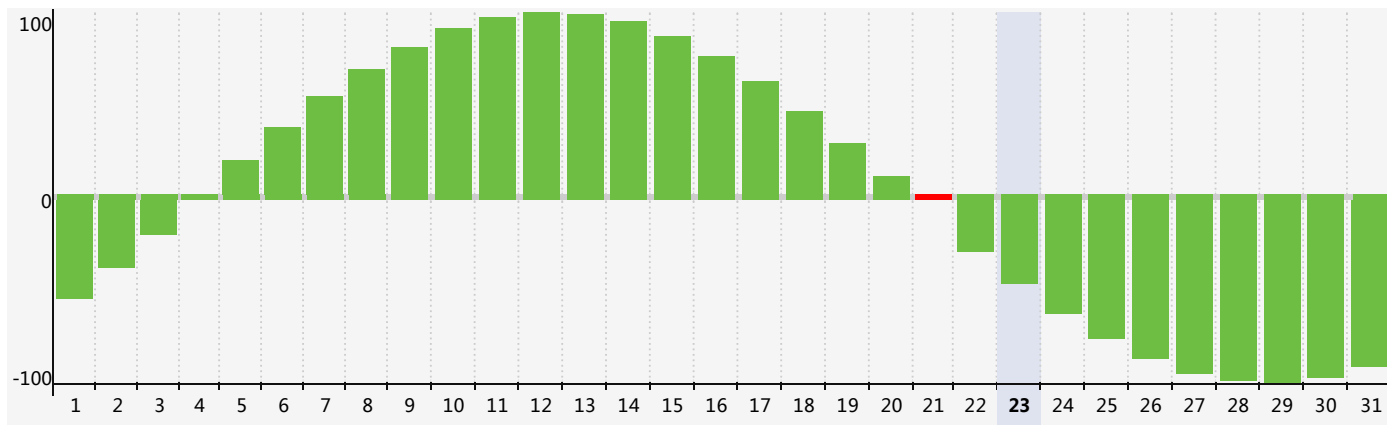

智力節律曲线图 - 2018年5月

情感節律曲线图 - 2018年5月

身體節律曲线图 - 2018年5月

公曆2018年五月 農曆戊戌年 [狗年]

星期日	星期一	星期二	星期三	星期四	星期五	星期六
十四 29	十五 30	十六 1	十七 2 身體臨界日	十八 3 情感臨界日	十九 4	立夏 二十 5
廿一 6	廿二 7	廿三 8	廿四 9	廿五 10	廿六 11	廿七 12
廿八 13	廿九 14	四月 初一 15	初二 16	初三 17	初四 18	初五 19
初六 20	小滿 初七 21 智力臨界日	初八 22	初九 23	初十 24	十一 25 身體臨界日	十二 26
十三 27	十四 28	十五 29	十六 30	十七 31 情感臨界日	十八 1	十九 2