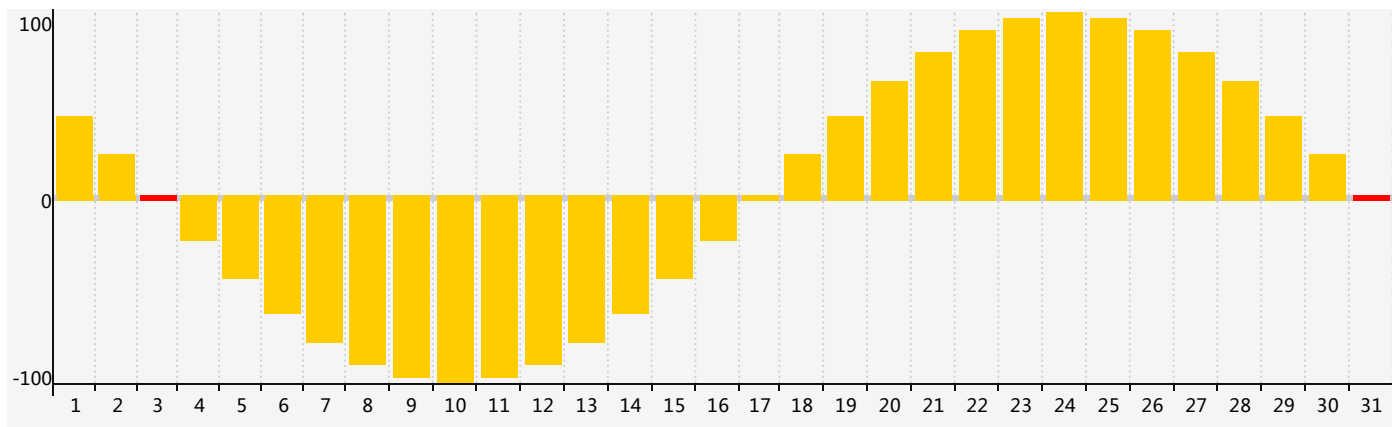

智力節律曲线图 - 2018年5月

情感節律曲线图 - 2018年5月

身體節律曲线图 - 2018年5月

公曆2018年五月 農曆戊戌年 [狗年]

星期日	星期一	星期二	星期三	星期四	星期五	星期六
十四 29	十五 30	十六 1	十七 2 身體臨界日	十八 3 情感臨界日	十九 4	立夏 二十 5
廿一 6	廿二 7	廿三 8	廿四 9	廿五 10	廿六 11	廿七 12
廿八 13	廿九 14	四月 初一 15	初二 16	初三 17	初四 18	初五 19
初六 20	小滿 初七 21 智力臨界日	初八 22	初九 23	初十 24	十一 25 身體臨界日	十二 26
十三 27	十四 28	十五 29	十六 30	十七 31 情感臨界日	十八 1	十九 2