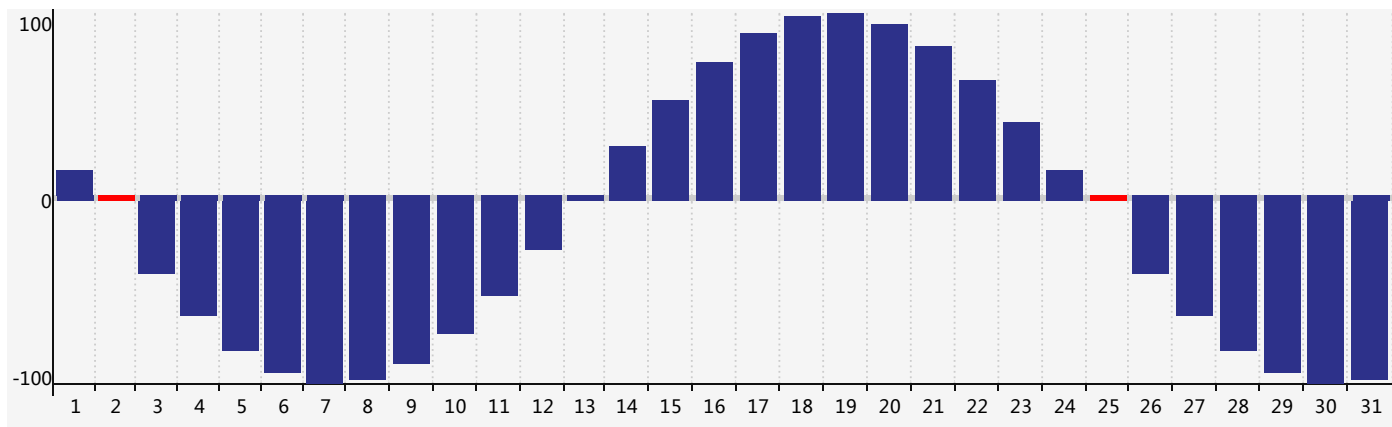

智力節律曲线图 - 2018年5月

情感節律曲线图 - 2018年5月

身體節律曲线图 - 2018年5月

公曆2018年五月 農曆戊戌年 [狗年]

星期日	星期一	星期二	星期三	星期四	星期五	星期六
十四 29	十五 30	十六 1	十七 2 身體臨界日	十八 3 情感臨界日	十九 4	立夏 二十 5
廿一 6	廿二 7	廿三 8	廿四 9	廿五 10	廿六 11	廿七 12
廿八 13	廿九 14	四月 初一 15	初二 16	初三 17	初四 18	初五 19
初六 20	小滿 初七 21 智力臨界日	初八 22	初九 23	初十 24	十一 25 身體臨界日	十二 26
十三 27	十四 28	十五 29	十六 30	十七 31 情感臨界日	十八 1	十九 2