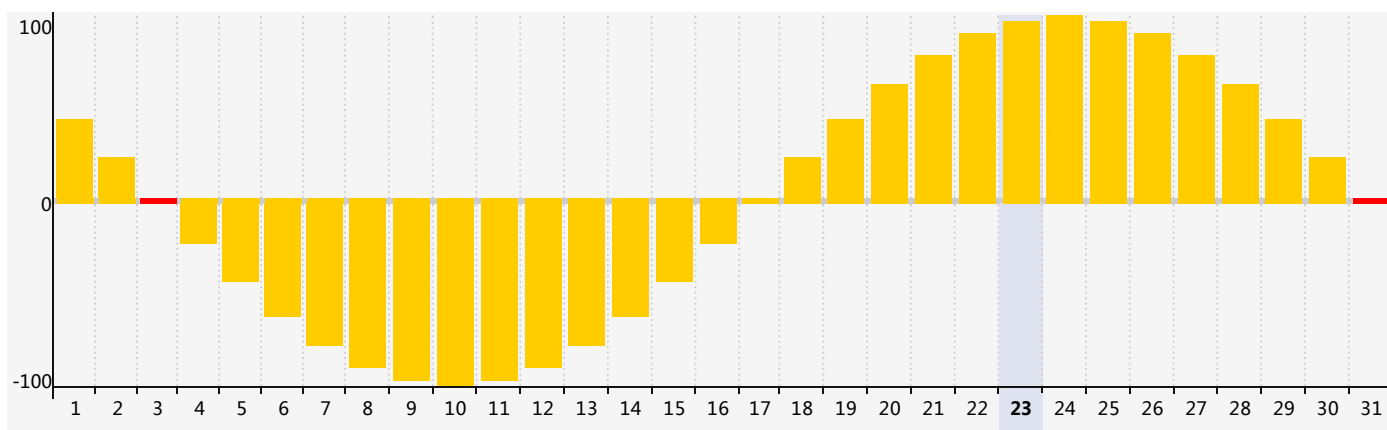

智力節律曲线图 - 2018年5月

情感節律曲线图 - 2018年5月

身體節律曲线图 - 2018年5月

公曆2018年五月 農曆戊戌年 [狗年]

星期日	星期一	星期二	星期三	星期四	星期五	星期六
十四 29	十五 30	十六 1	十七 2 身體臨界日	十八 3 情感臨界日	十九 4	立夏 二十 5
廿一 6	廿二 7	廿三 8	廿四 9	廿五 10	廿六 11	廿七 12
廿八 13	廿九 14	四月 初一 15	初二 16	初三 17	初四 18	初五 19
初六 20	小滿 初七 21 智力臨界日	初八 22	初九 23	初十 24	十一 25 身體臨界日	十二 26
十三 27	十四 28	十五 29	十六 30	十七 31 情感臨界日	十八 1	十九 2