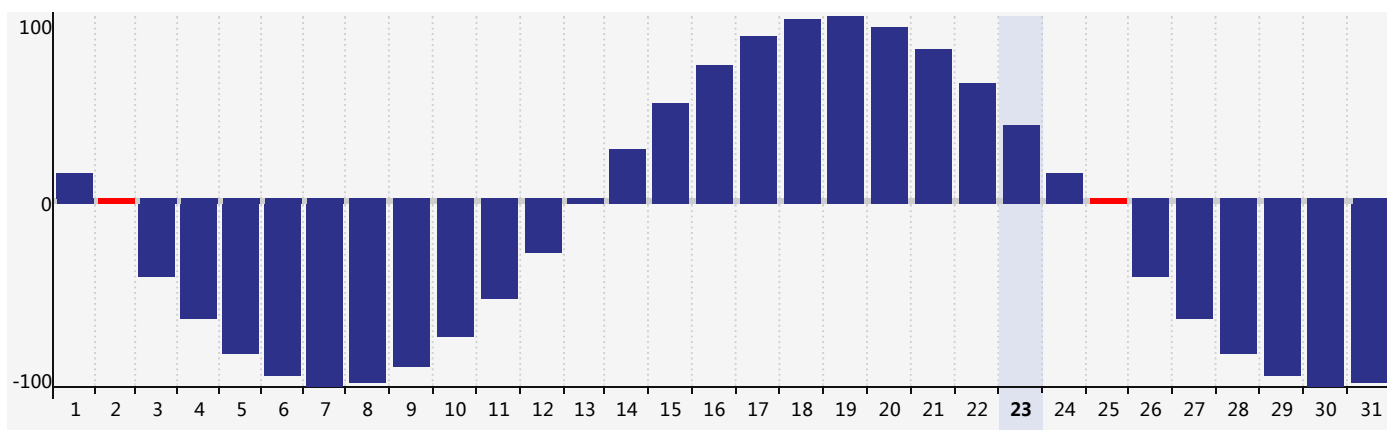

智力節律曲线图 - 2018年5月

情感節律曲线图 - 2018年5月

身體節律曲线图 - 2018年5月

公曆2018年五月 農曆戊戌年 [狗年]

星期日	星期一	星期二	星期三	星期四	星期五	星期六
十四 29	十五 30	十六 1	十七 2 身體臨界日	十八 3 情感臨界日	十九 4	立夏 二十 5
廿一 6	廿二 7	廿三 8	廿四 9	廿五 10	廿六 11	廿七 12
廿八 13	廿九 14	四月 初一 15	初二 16	初三 17	初四 18	初五 19
初六 20	小滿 初七 21 智力臨界日	初八 22	初九 23	初十 24	十一 25 身體臨界日	十二 26
十三 27	十四 28	十五 29	十六 30	十七 31 情感臨界日	十八 1	十九 2