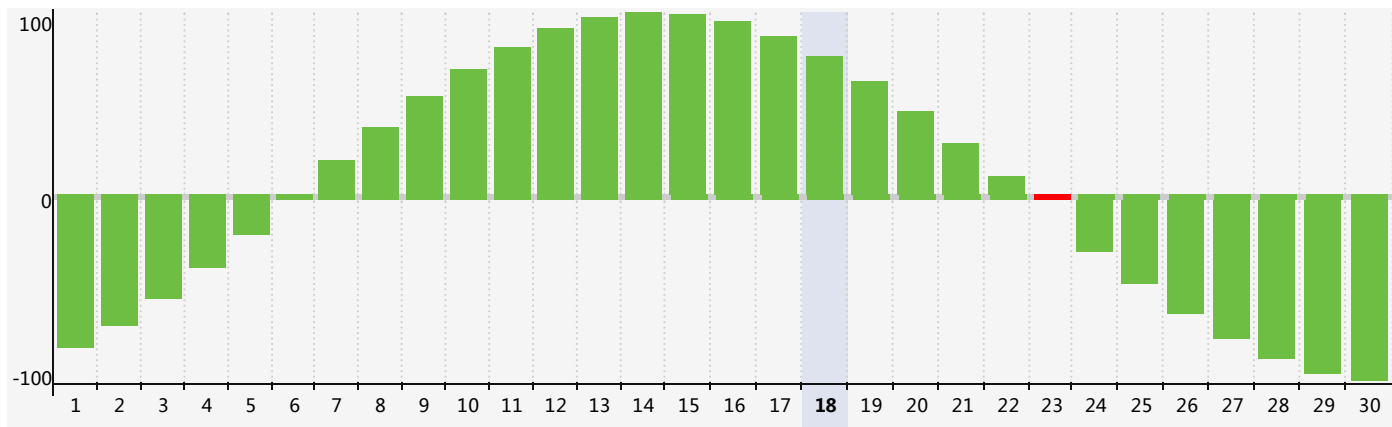

智力節律曲线图 - 2018年6月

情感節律曲线图 - 2018年6月

身體節律曲线图 - 2018年6月

公曆2018年六月 農曆戊戌年 [狗年]

星期日	星期一	星期二	星期三	星期四	星期五	星期六
十三 27	十四 28	十五 29	十六 30	十七 31 情感臨界日	十八 1	十九 2
二十 3	廿一 4	廿二 5	芒種 廿三 6	廿四 7	廿五 8	廿六 9
廿七 10	廿八 11	廿九 12	三十 13	五月初一 14	初二 15	初三 16
初四 17 身體臨界日	初五 18	初六 19	初七 20	夏至 初八 21	初九 22	初十 23 智力臨界日
十一 24	十二 25	十三 26	十四 27	十五 28 情感臨界日	十六 29	十七 30