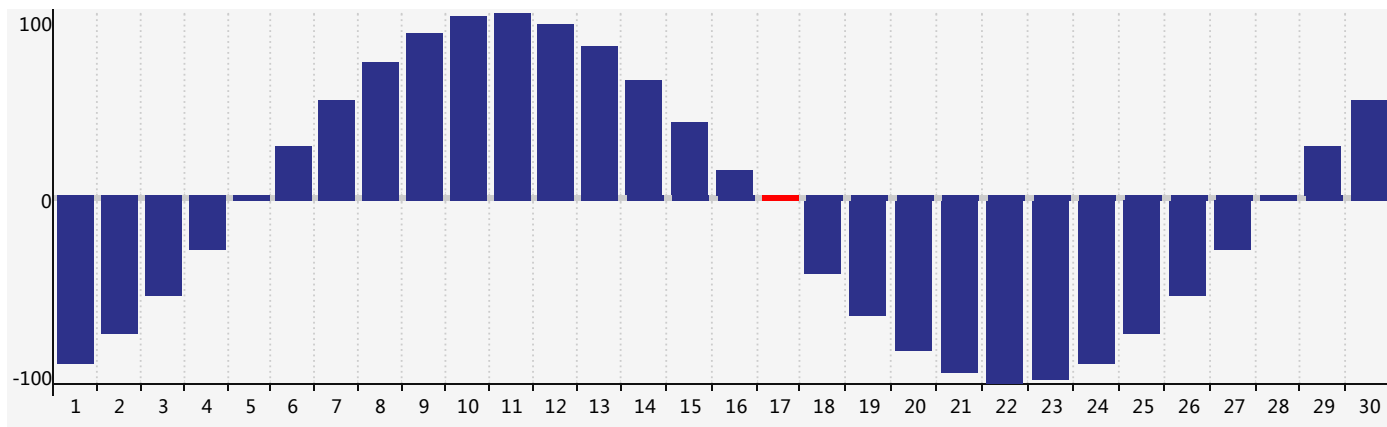

### 智力節律曲线图 - 2018年6月

### 情感節律曲线图 - 2018年6月

### 身體節律曲线图 - 2018年6月

公曆2018年六月 農曆戊戌年 [狗年]

星期日	星期一	星期二	星期三	星期四	星期五	星期六
十三 27	十四 28	十五 29	十六 30	十七 31 情感臨界日	十八 1	十九 2
二十 3	廿一 4	廿二 5	芒種 廿三 6	廿四 7	廿五 8	廿六 9
廿七 10	廿八 11	廿九 12	三十 13	五月初一 14	初二 15	初三 16
初四 17 身體臨界日	初五 18	初六 19	初七 20	夏至 初八 21	初九 22	初十 23 智力臨界日
十一 24	十二 25	十三 26	十四 27	十五 28 情感臨界日	十六 29	十七 30