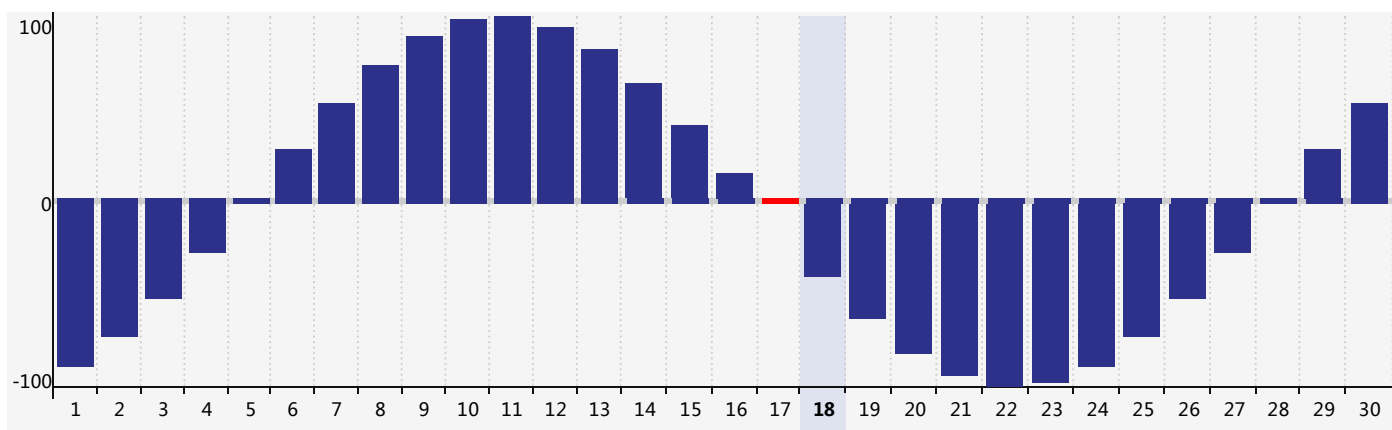

智力節律曲线图 - 2018年6月

情感節律曲线图 - 2018年6月

身體節律曲线图 - 2018年6月

公曆2018年六月 農曆戊戌年 [狗年]

星期日	星期一	星期二	星期三	星期四	星期五	星期六
十三 27	十四 28	十五 29	十六 30	十七 31 情感臨界日	十八 1	十九 2
二十 3	廿一 4	廿二 5	芒種 廿三 6	廿四 7	廿五 8	廿六 9
廿七 10	廿八 11	廿九 12	三十 13	五月初一 14	初二 15	初三 16
初四 17 身體臨界日	初五 18	初六 19	初七 20	夏至 初八 21	初九 22	初十 23 智力臨界日
十一 24	十二 25	十三 26	十四 27	十五 28 情感臨界日	十六 29	十七 30