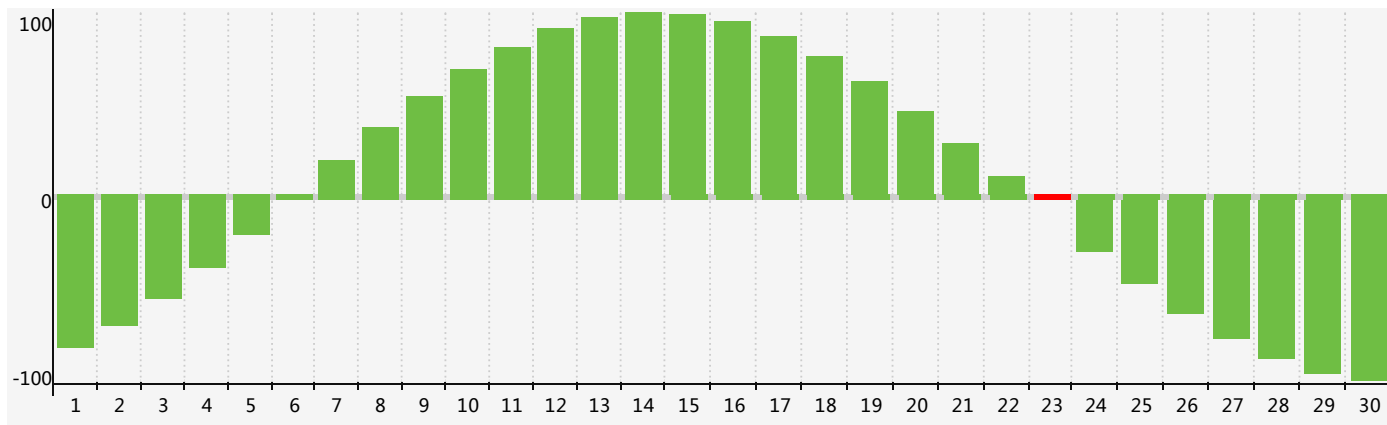

智力節律曲线图 - 2018年6月

情感節律曲线图 - 2018年6月

身體節律曲线图 - 2018年6月

公曆2018年六月 農曆戊戌年 [狗年]

星期日	星期一	星期二	星期三	星期四	星期五	星期六
十三 27 	十四 28 	十五 29 	十六 30 	十七 31 情感臨界日 	十八 1 	十九 2
二十 3 	廿一 4 	廿二 5 	芒種 廿三 6 	廿四 7 	廿五 8 	廿六 9
廿七 10 	廿八 11 	廿九 12 	三十 13 	五月初一 14 	初二 15 	初三 16
初四 17 身體臨界日 	初五 18 	初六 19 	初七 20 	夏至 初八 21 	初九 22 	初十 23 智力臨界日
十一 24 	十二 25 	十三 26 	十四 27 	十五 28 情感臨界日 	十六 29 	十七 30