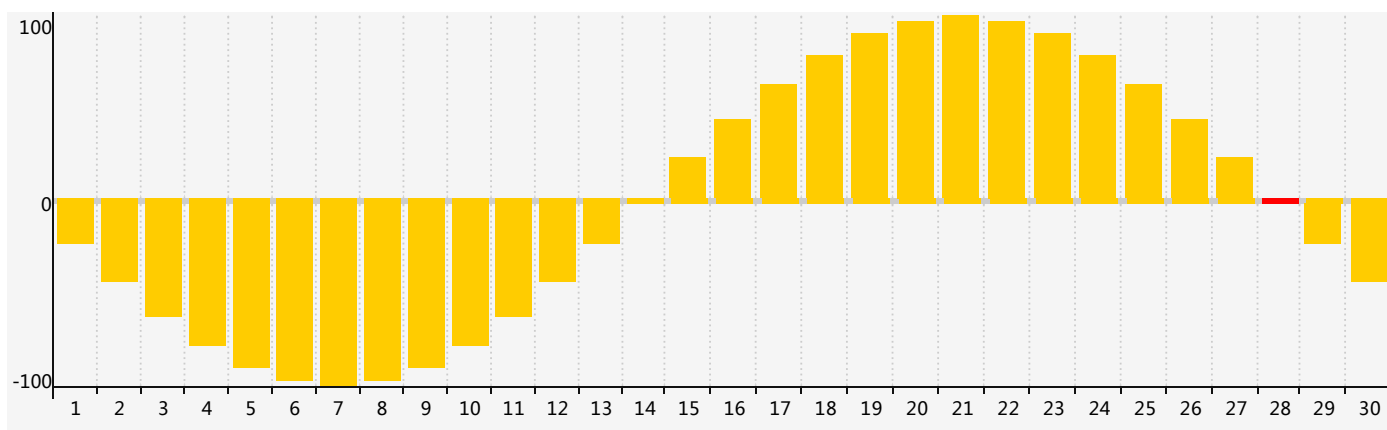

智力節律曲线图 - 2018年6月

情感節律曲线图 - 2018年6月

身體節律曲线图 - 2018年6月

公曆2018年六月 農曆戊戌年 [狗年]

星期日	星期一	星期二	星期三	星期四	星期五	星期六
十三 27 	十四 28 	十五 29 	十六 30 	十七 31 情感臨界日 	十八 1 	十九 2
二十 3 	廿一 4 	廿二 5 	芒種 廿三 6 	廿四 7 	廿五 8 	廿六 9
廿七 10 	廿八 11 	廿九 12 	三十 13 	五月初一 14 	初二 15 	初三 16
初四 17 身體臨界日 	初五 18 	初六 19 	初七 20 	夏至 初八 21 	初九 22 	初十 23 智力臨界日
十一 24 	十二 25 	十三 26 	十四 27 	十五 28 情感臨界日 	十六 29 	十七 30