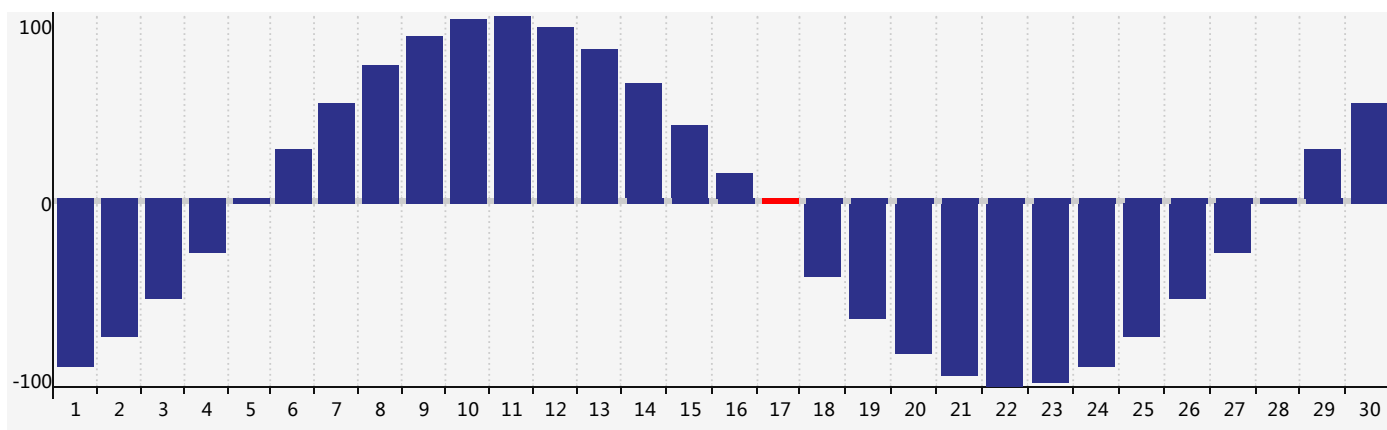

智力節律曲线图 - 2018年6月

情感節律曲线图 - 2018年6月

身體節律曲线图 - 2018年6月

公曆2018年六月 農曆戊戌年 [狗年]

星期日	星期一	星期二	星期三	星期四	星期五	星期六
十三 27 	十四 28 	十五 29 	十六 30 	十七 31 情感臨界日 	十八 1 	十九 2
二十 3 	廿一 4 	廿二 5 	芒種 廿三 6 	廿四 7 	廿五 8 	廿六 9
廿七 10 	廿八 11 	廿九 12 	三十 13 	五月初一 14 	初二 15 	初三 16
初四 17 身體臨界日 	初五 18 	初六 19 	初七 20 	夏至 初八 21 	初九 22 	初十 23 智力臨界日
十一 24 	十二 25 	十三 26 	十四 27 	十五 28 情感臨界日 	十六 29 	十七 30