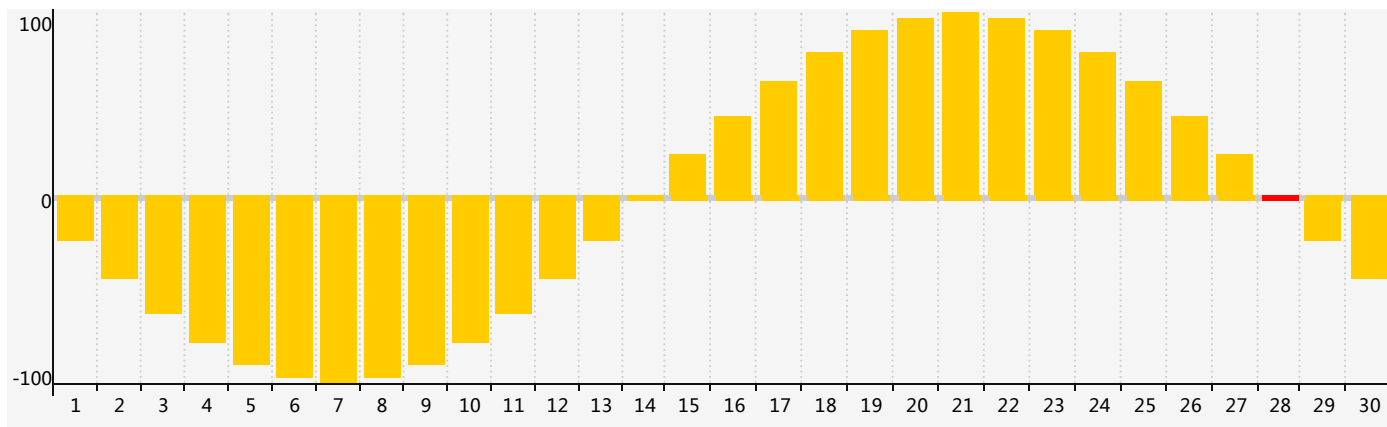

### 智力節律曲线图 - 2018年6月

### 情感節律曲线图 - 2018年6月

### 身體節律曲线图 - 2018年6月

公曆2018年六月 農曆戊戌年 [狗年]

星期日	星期一	星期二	星期三	星期四	星期五	星期六
十三 27	十四 28	十五 29	十六 30	十七 31 情感臨界日	十八 1	十九 2
二十 3	廿一 4	廿二 5	芒種 廿三 6	廿四 7	廿五 8	廿六 9
廿七 10	廿八 11	廿九 12	三十 13	五月初一 14	初二 15	初三 16
初四 17 身體臨界日	初五 18	初六 19	初七 20	夏至 初八 21	初九 22	初十 23 智力臨界日
十一 24	十二 25	十三 26	十四 27	十五 28 情感臨界日	十六 29	十七 30