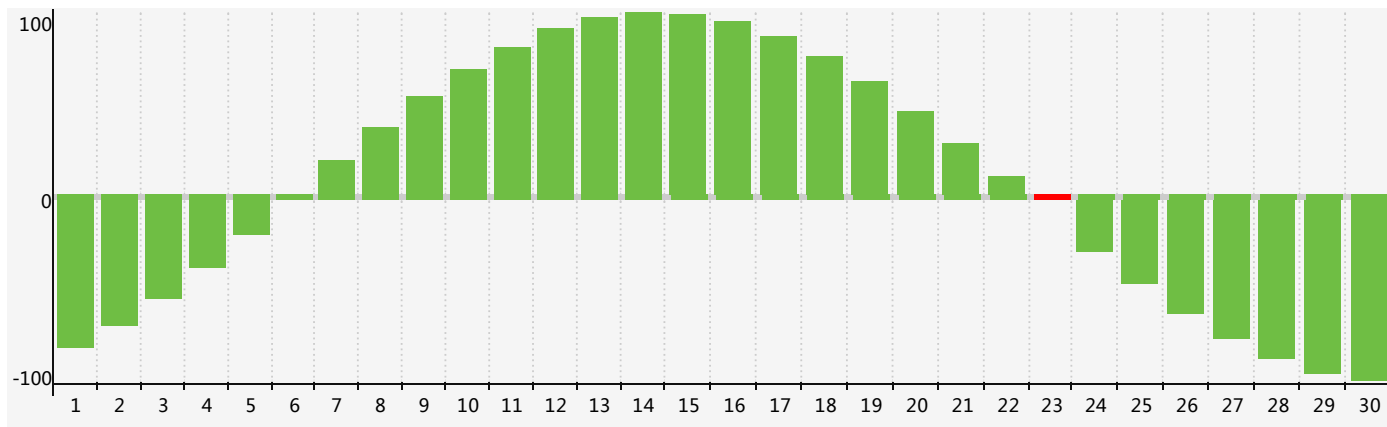

### 智力節律曲线图 - 2018年6月

### 情感節律曲线图 - 2018年6月

### 身體節律曲线图 - 2018年6月

公曆2018年六月 農曆戊戌年 [狗年]

星期日	星期一	星期二	星期三	星期四	星期五	星期六
十三 27	十四 28	十五 29	十六 30	十七 31 情感臨界日	十八 1	十九 2
二十 3	廿一 4	廿二 5	芒種 廿三 6	廿四 7	廿五 8	廿六 9
廿七 10	廿八 11	廿九 12	三十 13	五月初一 14	初二 15	初三 16
初四 17 身體臨界日	初五 18	初六 19	初七 20	夏至 初八 21	初九 22	初十 23 智力臨界日
十一 24	十二 25	十三 26	十四 27	十五 28 情感臨界日	十六 29	十七 30