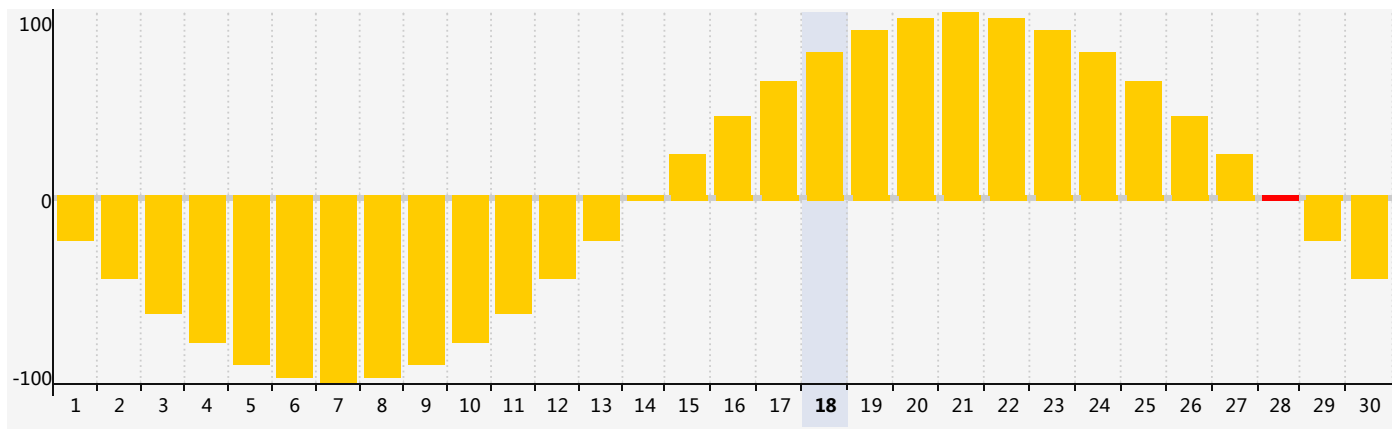

智力節律曲线图 - 2018年6月

情感節律曲线图 - 2018年6月

身體節律曲线图 - 2018年6月

公曆2018年六月 農曆戊戌年 [狗年]

星期日	星期一	星期二	星期三	星期四	星期五	星期六
十三 27	十四 28	十五 29	十六 30	十七 31 情感臨界日	十八 1	十九 2
二十 3	廿一 4	廿二 5	芒種 廿三 6	廿四 7	廿五 8	廿六 9
廿七 10	廿八 11	廿九 12	三十 13	五月初一 14	初二 15	初三 16
初四 17 身體臨界日	初五 18	初六 19	初七 20	夏至 初八 21	初九 22	初十 23 智力臨界日
十一 24	十二 25	十三 26	十四 27	十五 28 情感臨界日	十六 29	十七 30