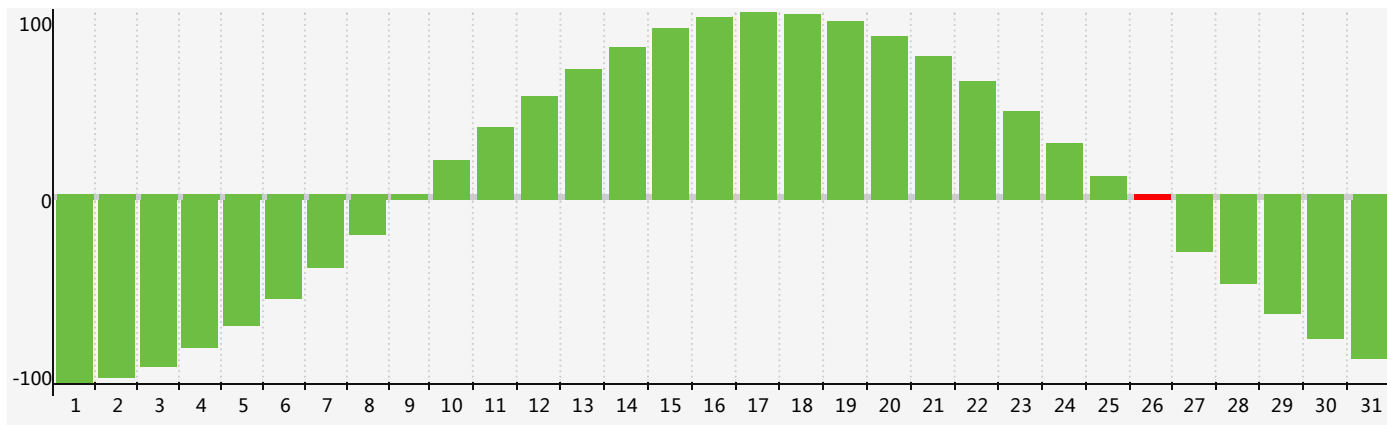

智力節律曲线图 - 2018年7月

情感節律曲线图 - 2018年7月

身體節律曲线图 - 2018年7月

公曆2018年七月 農曆戊戌年 [狗年]

星期日	星期一	星期二	星期三	星期四	星期五	星期六
十八 1 	十九 2 	二十 3 	廿一 4 	廿二 5 	廿三 6 	小暑 廿四 7
廿五 8 	廿六 9 	廿七 10 身體臨界日 	廿八 11 	廿九 12 	六月 初一 13 	初二 14
初三 15 	初四 16 	初五 17 	初六 18 	初七 19 	初八 20 	初九 21
初十 22 	大暑 十一 23 	十二 24 	十三 25 	十四 26 智力臨界日 情感 臨界日 	十五 27 	十六 28
十七 29 	十八 30 	十九 31 	二十 1 	廿一 2 身體臨界日 	廿二 3 	廿三 4