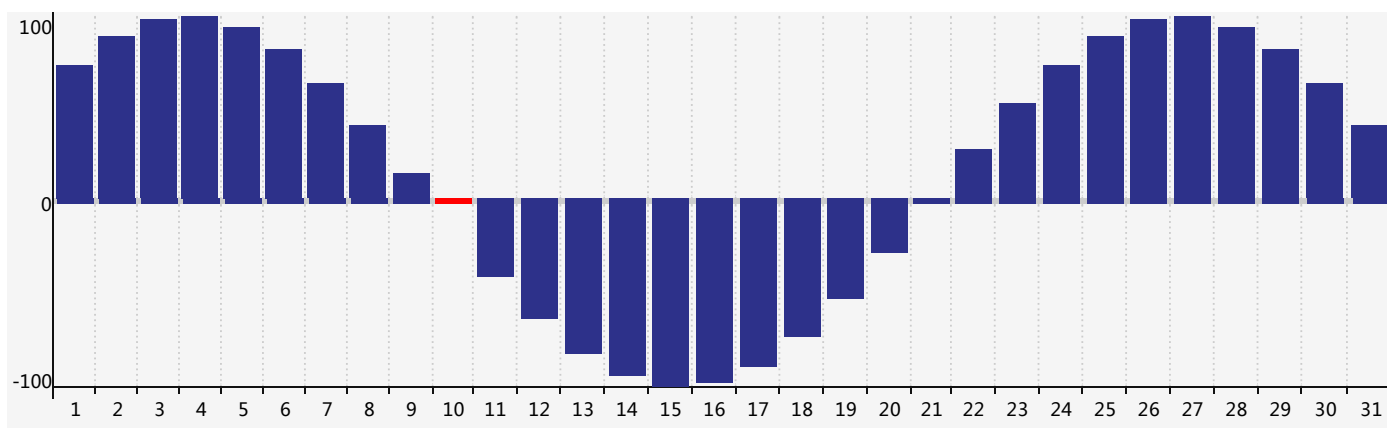

智力節律曲线图 - 2018年7月

情感節律曲线图 - 2018年7月

身體節律曲线图 - 2018年7月

公曆2018年七月 農曆戊戌年 [狗年]

星期日	星期一	星期二	星期三	星期四	星期五	星期六
十八 1 	十九 2 	二十 3 	廿一 4 	廿二 5 	廿三 6 	小暑 廿四 7
廿五 8 	廿六 9 	廿七 10 身體臨界日 	廿八 11 	廿九 12 	六月 初一 13 	初二 14
初三 15 	初四 16 	初五 17 	初六 18 	初七 19 	初八 20 	初九 21
初十 22 	大暑 十一 23 	十二 24 	十三 25 	十四 26 智力臨界日 情感 臨界日 	十五 27 	十六 28
十七 29 	十八 30 	十九 31 	二十 1 	廿一 2 身體臨界日 	廿二 3 	廿三 4