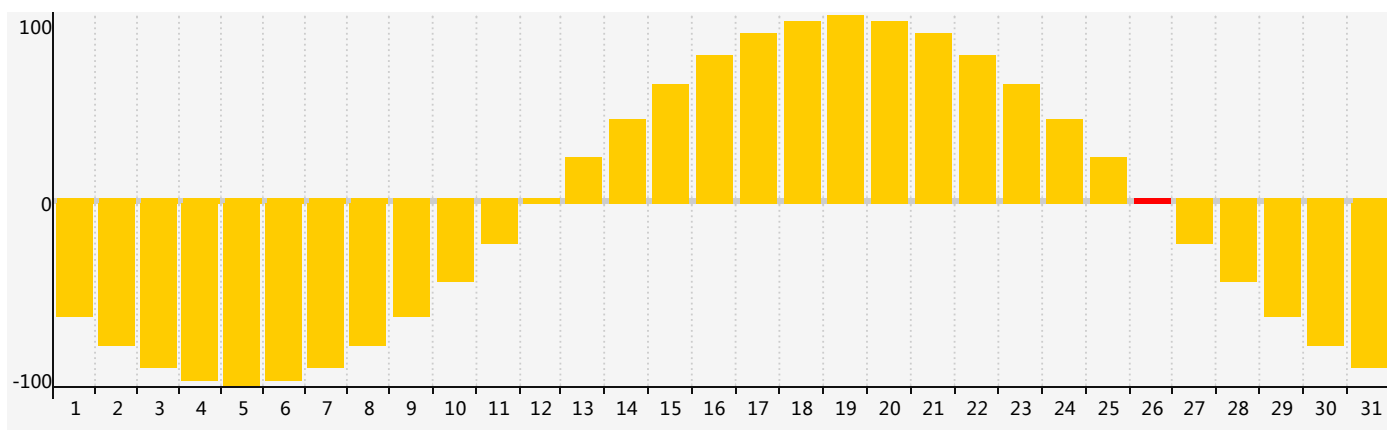

智力節律曲线图 - 2018年7月

情感節律曲线图 - 2018年7月

身體節律曲线图 - 2018年7月

公曆2018年七月 農曆戊戌年 [狗年]

星期日	星期一	星期二	星期三	星期四	星期五	星期六
十八 1 	十九 2 	二十 3 	廿一 4 	廿二 5 	廿三 6 	小暑 廿四 7
廿五 8 	廿六 9 	廿七 10 身體臨界日 	廿八 11 	廿九 12 	六月 初一 13 	初二 14
初三 15 	初四 16 	初五 17 	初六 18 	初七 19 	初八 20 	初九 21
初十 22 	大暑 十一 23 	十二 24 	十三 25 	十四 26 智力臨界日 情感臨界日 	十五 27 	十六 28
十七 29 	十八 30 	十九 31 	二十 1 	廿一 2 身體臨界日 	廿二 3 	廿三 4