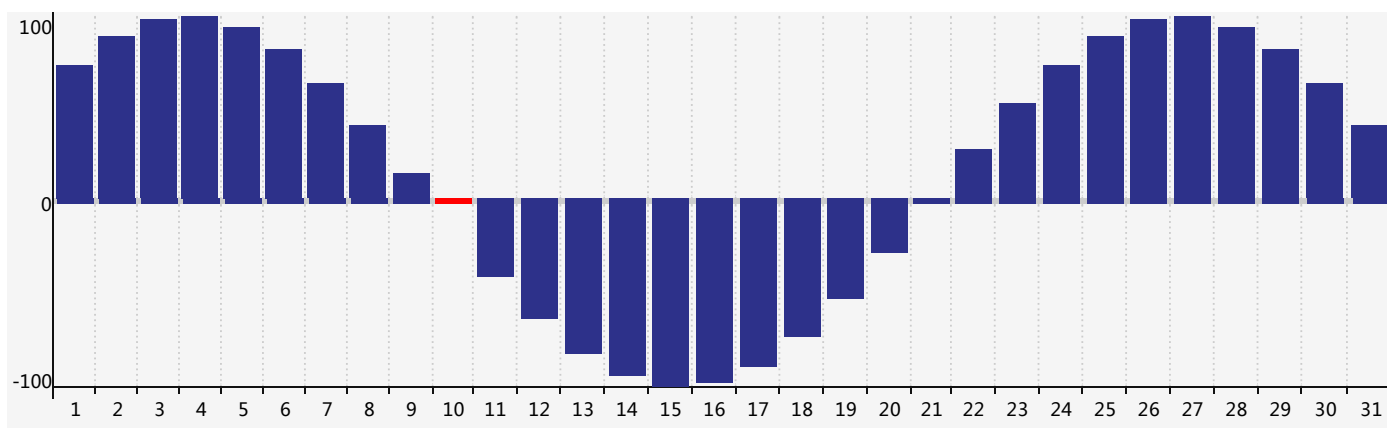

智力節律曲线图 - 2018年7月

情感節律曲线图 - 2018年7月

身體節律曲线图 - 2018年7月

公曆2018年七月 農曆戊戌年 [狗年]

星期日	星期一	星期二	星期三	星期四	星期五	星期六
十八 1 	十九 2 	二十 3 	廿一 4 	廿二 5 	廿三 6 	小暑 廿四 7
廿五 8 	廿六 9 	廿七 10 身體臨界日 	廿八 11 	廿九 12 	六月 初一 13 	初二 14
初三 15 	初四 16 	初五 17 	初六 18 	初七 19 	初八 20 	初九 21
初十 22 	大暑 十一 23 	十二 24 	十三 25 	十四 26 智力臨界日 情感臨界日 	十五 27 	十六 28
十七 29 	十八 30 	十九 31 	二十 1 	廿一 2 身體臨界日 	廿二 3 	廿三 4