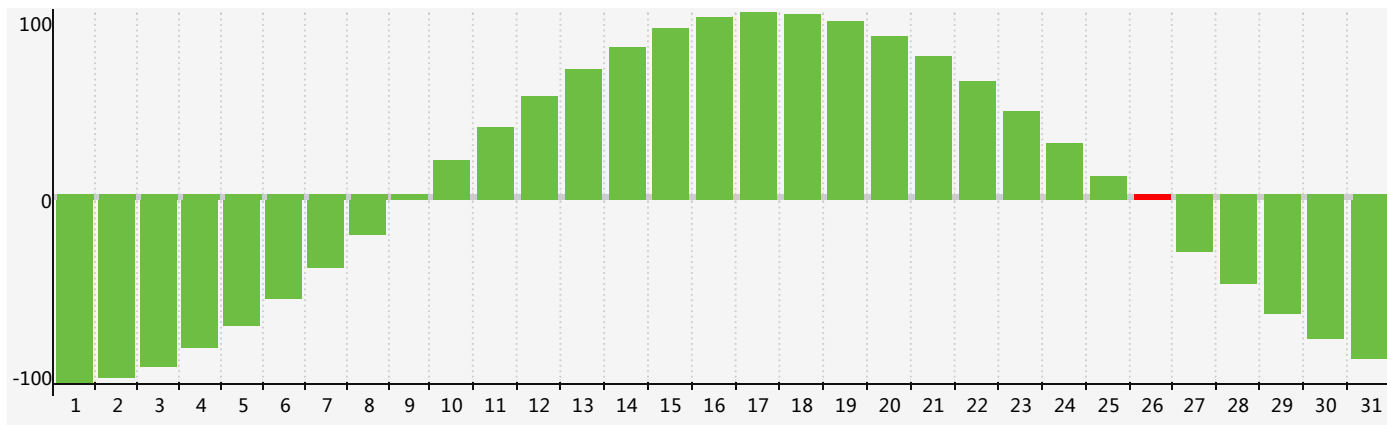

智力節律曲线图 - 2018年7月

情感節律曲线图 - 2018年7月

身體節律曲线图 - 2018年7月

公曆2018年七月 農曆戊戌年 [狗年]

星期日	星期一	星期二	星期三	星期四	星期五	星期六
十八 1 	十九 2 	二十 3 	廿一 4 	廿二 5 	廿三 6 	小暑 廿四 7
廿五 8 	廿六 9 	廿七 10 身體臨界日 	廿八 11 	廿九 12 	六月 初一 13 	初二 14
初三 15 	初四 16 	初五 17 	初六 18 	初七 19 	初八 20 	初九 21
初十 22 	大暑 十一 23 	十二 24 	十三 25 	十四 26 智力臨界日 情感臨界日 	十五 27 	十六 28
十七 29 	十八 30 	十九 31 	二十 1 	廿一 2 身體臨界日 	廿二 3 	廿三 4