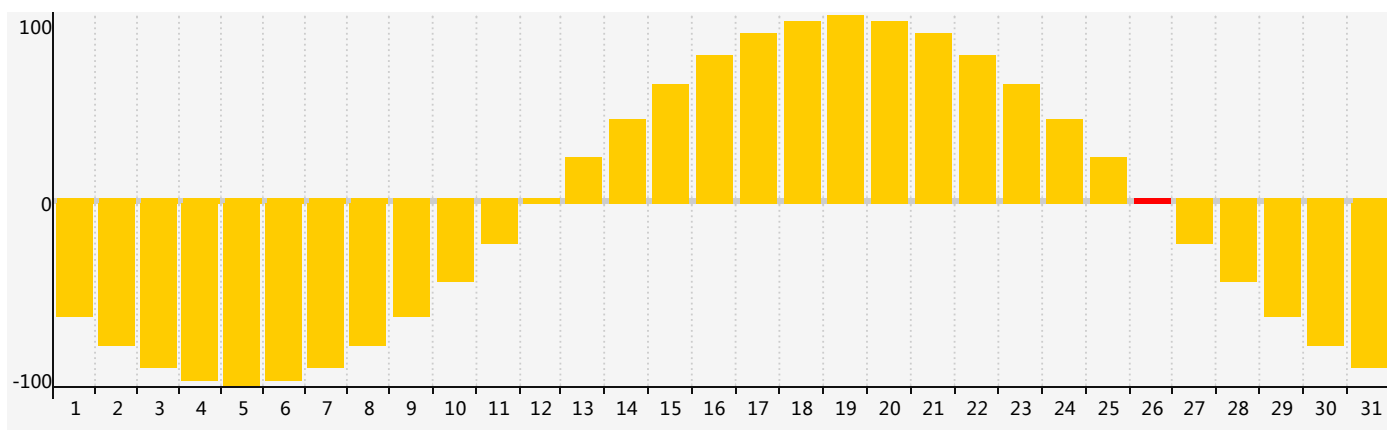

智力節律曲线图 - 2018年7月

情感節律曲线图 - 2018年7月

身體節律曲线图 - 2018年7月

公曆2018年七月 農曆戊戌年 [狗年]

星期日	星期一	星期二	星期三	星期四	星期五	星期六
十八 1 	十九 2 	二十 3 	廿一 4 	廿二 5 	廿三 6 	小暑 廿四 7
廿五 8 	廿六 9 	廿七 10 身體臨界日 	廿八 11 	廿九 12 	六月 初一 13 	初二 14
初三 15 	初四 16 	初五 17 	初六 18 	初七 19 	初八 20 	初九 21
初十 22 	大暑 十一 23 	十二 24 	十三 25 	十四 26 智力臨界日 情感 臨界日 	十五 27 	十六 28
十七 29 	十八 30 	十九 31 	二十 1 	廿一 2 身體臨界日 	廿二 3 	廿三 4