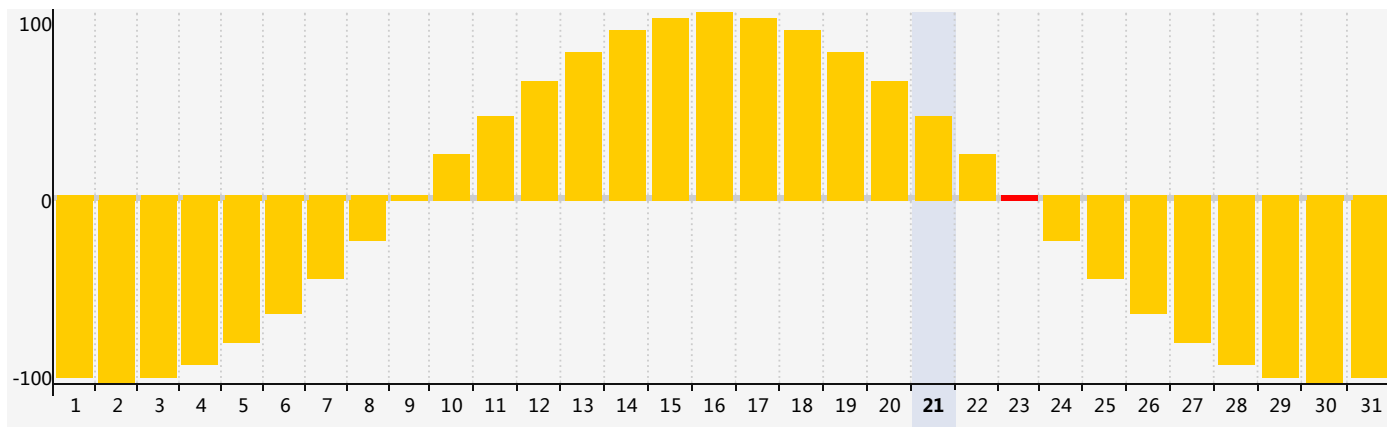

智力節律曲线图 - 2018年8月

情感節律曲线图 - 2018年8月

身體節律曲线图 - 2018年8月

公曆2018年八月 農曆戊戌年 [狗年]

星期日	星期一	星期二	星期三	星期四	星期五	星期六
十七 29	十八 30	十九 31	二十 1	廿一 2 身體臨界日	廿二 3	廿三 4
廿四 5	廿五 6	立秋 廿六 7	廿七 8	廿八 9	廿九 10	七月 初一 11
初二 12	初三 13	初四 14	初五 15	初六 16	初七 17	初八 18
初九 19	初十 20	十一 21	十二 22	處暑 十三 23 情感臨界日	十四 24	十五 25 身體臨界日
十六 26	十七 27	十八 28 智力臨界日	十九 29	二十 30	廿一 31	廿二 1