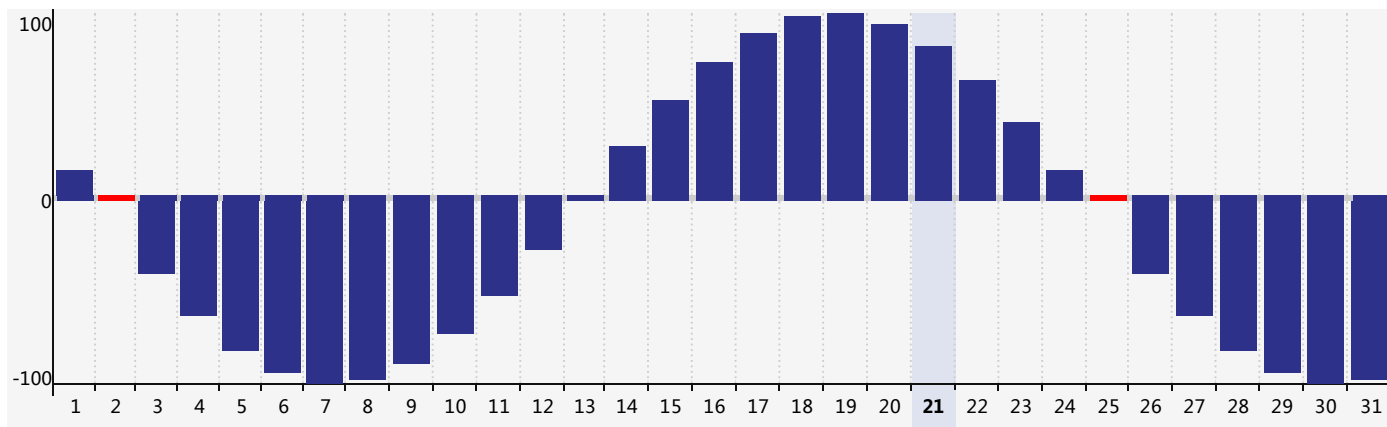

智力節律曲线图 - 2018年8月

情感節律曲线图 - 2018年8月

身體節律曲线图 - 2018年8月

公曆2018年八月 農曆戊戌年 [狗年]

星期日	星期一	星期二	星期三	星期四	星期五	星期六
十七 29	十八 30	十九 31	二十 1	廿一 2 身體臨界日	廿二 3	廿三 4
廿四 5	廿五 6	立秋 廿六 7	廿七 8	廿八 9	廿九 10	七月 初一 11
初二 12	初三 13	初四 14	初五 15	初六 16	初七 17	初八 18
初九 19	初十 20	十一 21	十二 22	處暑 十三 23 情感臨界日	十四 24	十五 25 身體臨界日
十六 26	十七 27	十八 28 智力臨界日	十九 29	二十 30	廿一 31	廿二 1