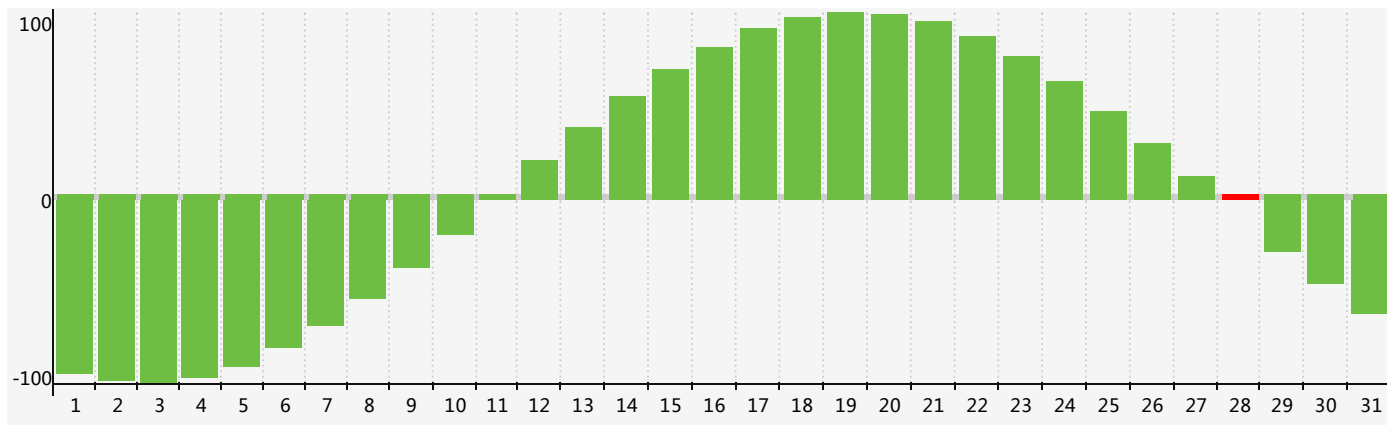

智力節律曲线图 - 2018年8月

情感節律曲线图 - 2018年8月

身體節律曲线图 - 2018年8月

公曆2018年八月 農曆戊戌年 [狗年]

星期日	星期一	星期二	星期三	星期四	星期五	星期六
十七 29	十八 30	十九 31	二十 1	廿一 2 身體臨界日	廿二 3	廿三 4
廿四 5	廿五 6	立秋 廿六 7	廿七 8	廿八 9	廿九 10	七月 初一 11
初二 12	初三 13	初四 14	初五 15	初六 16	初七 17	初八 18
初九 19	初十 20	十一 21	十二 22	處暑 十三 23 情感臨界日	十四 24	十五 25 身體臨界日
十六 26	十七 27	十八 28 智力臨界日	十九 29	二十 30	廿一 31	廿二 1