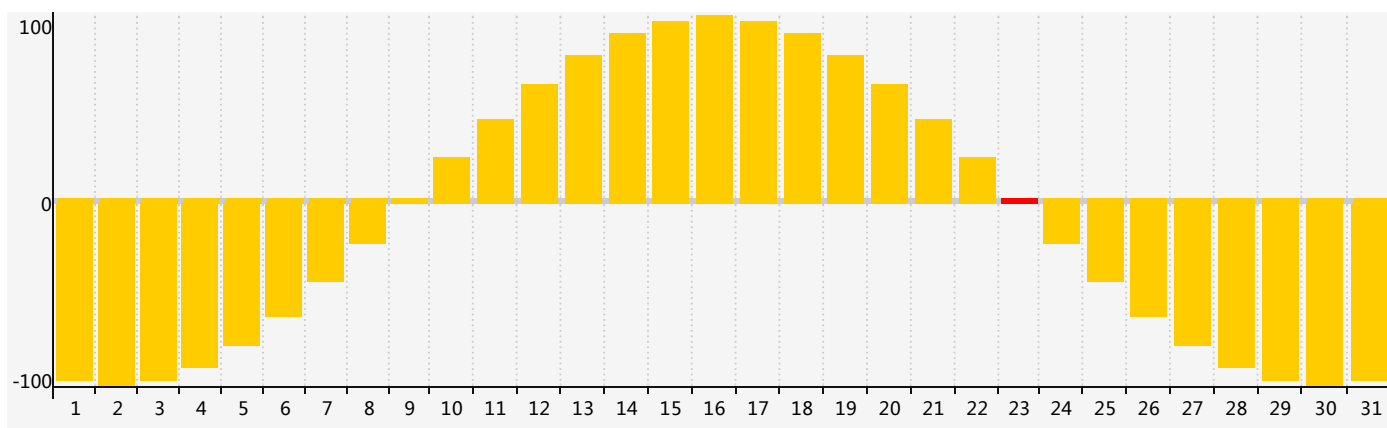

智力節律曲线图 - 2018年8月

情感節律曲线图 - 2018年8月

身體節律曲线图 - 2018年8月

公曆2018年八月 農曆戊戌年 [狗年]

星期日	星期一	星期二	星期三	星期四	星期五	星期六
十七 29	十八 30	十九 31	二十 1	廿一 2 身體臨界日	廿二 3	廿三 4
廿四 5	廿五 6	立秋 廿六 7	廿七 8	廿八 9	廿九 10	七月 初一 11
初二 12	初三 13	初四 14	初五 15	初六 16	初七 17	初八 18
初九 19	初十 20	十一 21	十二 22	處暑 十三 23 情感臨界日	十四 24	十五 25 身體臨界日
十六 26	十七 27	十八 28 智力臨界日	十九 29	二十 30	廿一 31	廿二 1