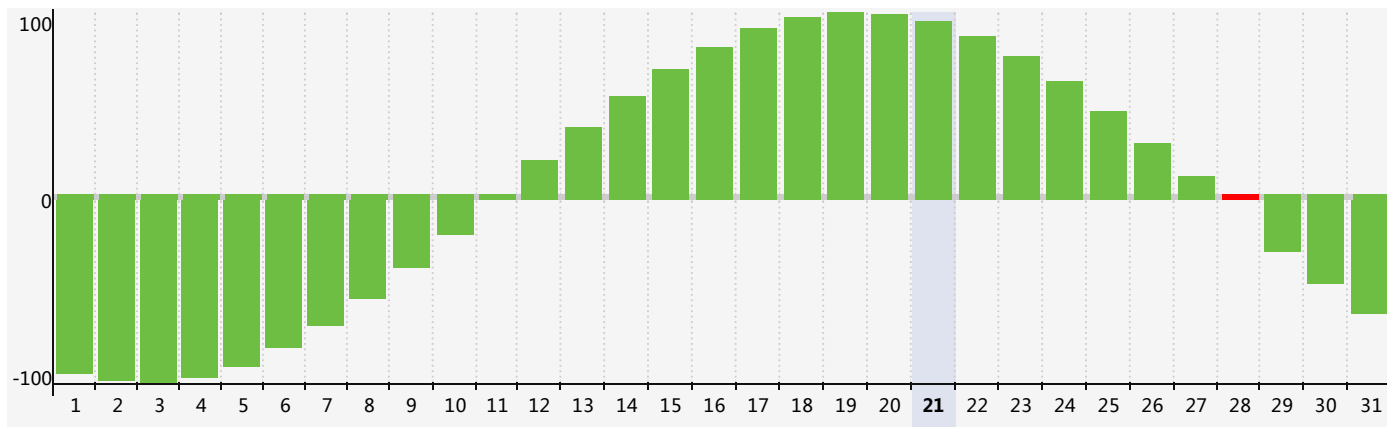

智力節律曲线图 - 2018年8月

情感節律曲线图 - 2018年8月

身體節律曲线图 - 2018年8月

公曆2018年八月 農曆戊戌年 [狗年]

星期日	星期一	星期二	星期三	星期四	星期五	星期六
十七 29	十八 30	十九 31	二十 1	廿一 2 身體臨界日	廿二 3	廿三 4
廿四 5	廿五 6	立秋 廿六 7	廿七 8	廿八 9	廿九 10	七月 初一 11
初二 12	初三 13	初四 14	初五 15	初六 16	初七 17	初八 18
初九 19	初十 20	十一 21	十二 22	處暑 十三 23 情感臨界日	十四 24	十五 25 身體臨界日
十六 26	十七 27	十八 28 智力臨界日	十九 29	二十 30	廿一 31	廿二 1