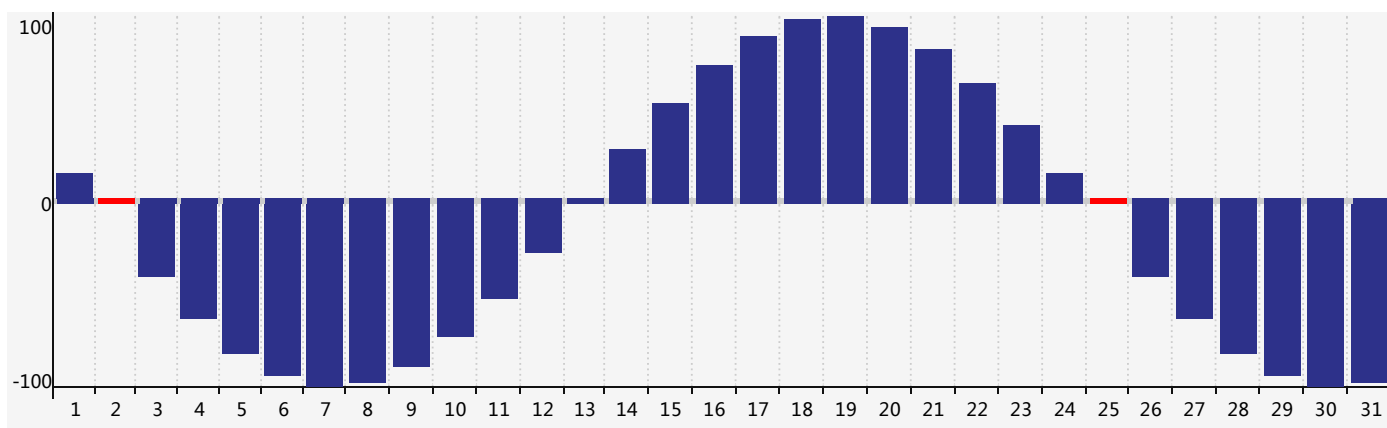

智力節律曲线图 - 2018年8月

情感節律曲线图 - 2018年8月

身體節律曲线图 - 2018年8月

公曆2018年八月 農曆戊戌年 [狗年]

星期日	星期一	星期二	星期三	星期四	星期五	星期六
十七 29	十八 30	十九 31	二十 1	廿一 2 身體臨界日	廿二 3	廿三 4
廿四 5	廿五 6	立秋 廿六 7	廿七 8	廿八 9	廿九 10	七月 初一 11
初二 12	初三 13	初四 14	初五 15	初六 16	初七 17	初八 18
初九 19	初十 20	十一 21	十二 22	處暑 十三 23 情感臨界日	十四 24	十五 25 身體臨界日
十六 26	十七 27	十八 28 智力臨界日	十九 29	二十 30	廿一 31	廿二 1