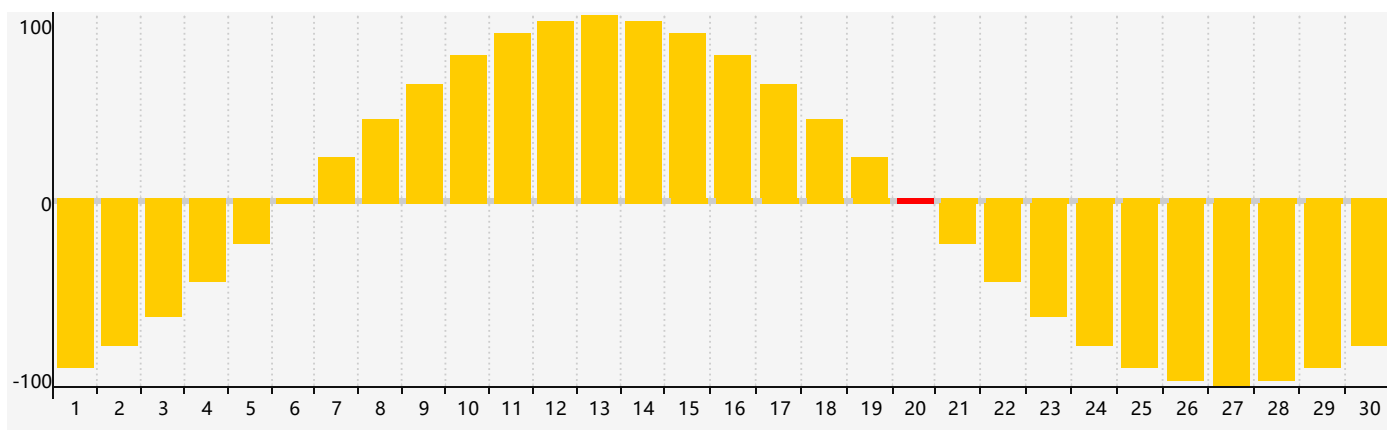

### 智力節律曲线图 - 2018年9月

### 情感節律曲线图 - 2018年9月

### 身體節律曲线图 - 2018年9月

公曆2018年九月 農曆戊戌年 [狗年]

星期日	星期一	星期二	星期三	星期四	星期五	星期六
十六 26	十七 27	十八 28 智力臨界日	十九 29	二十 30	廿一 31	廿二 1
廿三 2	廿四 3	廿五 4	廿六 5	廿七 6	廿八 7	白露 廿九 8
三十 9	八月初一 10	初二 11	初三 12	初四 13	初五 14	初六 15
初七 16	初八 17 身體臨界日	初九 18	初十 19	十一 20 情感臨界日	十二 21	十三 22
秋分 十四 23	十五 24	十六 25	十七 26	十八 27	十九 28	二十 29
廿一 30 智力臨界日	廿二 1	廿三 2	廿四 3	廿五 4	廿六 5	廿七 6