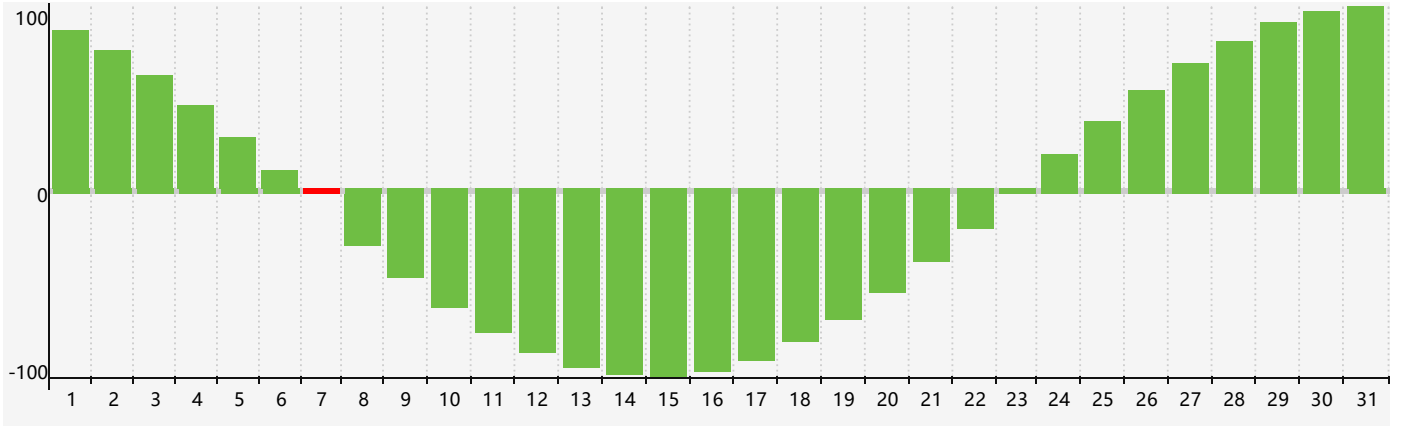

智力節律曲线图 - 2019年1月

公曆2019年一月 農曆戊戌年 [狗年]

星期日	星期一	星期二	星期三	星期四	星期五	星期六
廿四 30	廿五 31	廿六 1	廿七 2	廿八 3	廿九 4	小寒三十 5
臘月初一 6	初二 7 智力臨界日	初三 8	初四 9	初五 10	初六 11	初七 12
初八 13	初九 14	初十 15	十一 16	十二 17	十三 18	十四 19
大寒十五 20	十六 21	十七 22	十八 23	十九 24	二十 25	廿一 26
廿二 27	廿三 28	廿四 29	廿五 30	廿六 31	廿七 1	廿八 2