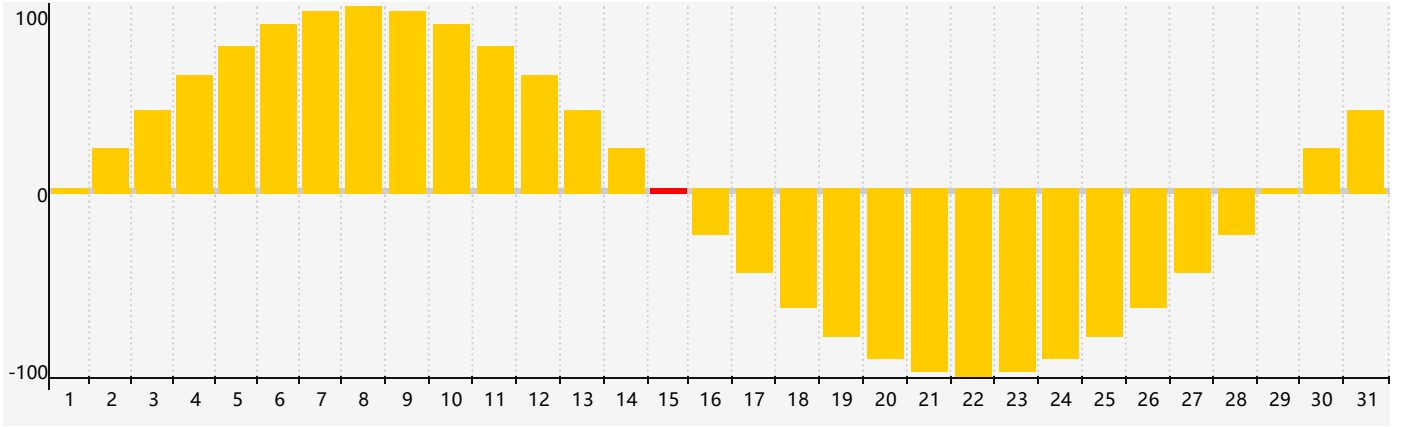

情感節律曲线图 - 2016年12月

公曆2016年十二月 農曆丙申年 [猴年]

星期日	星期一	星期二	星期三	星期四	星期五	星期六
廿八 27	廿九 28	十一月 初一 29	初二 30	初三 1	初四 2	初五 3
初六 4	初七 5	大雪 初八 6	初九 7	初十 8	十一 9	十二 10
十三 11	十四 12	十五 13	十六 14	十七 15 情感臨界日	十八 16	十九 17
二十 18	廿一 19	廿二 20	冬至 廿三 21	廿四 22	廿五 23	廿六 24
廿七 25	廿八 26	廿九 27	三十 28	臘月 初一 29	初二 30	初三 31