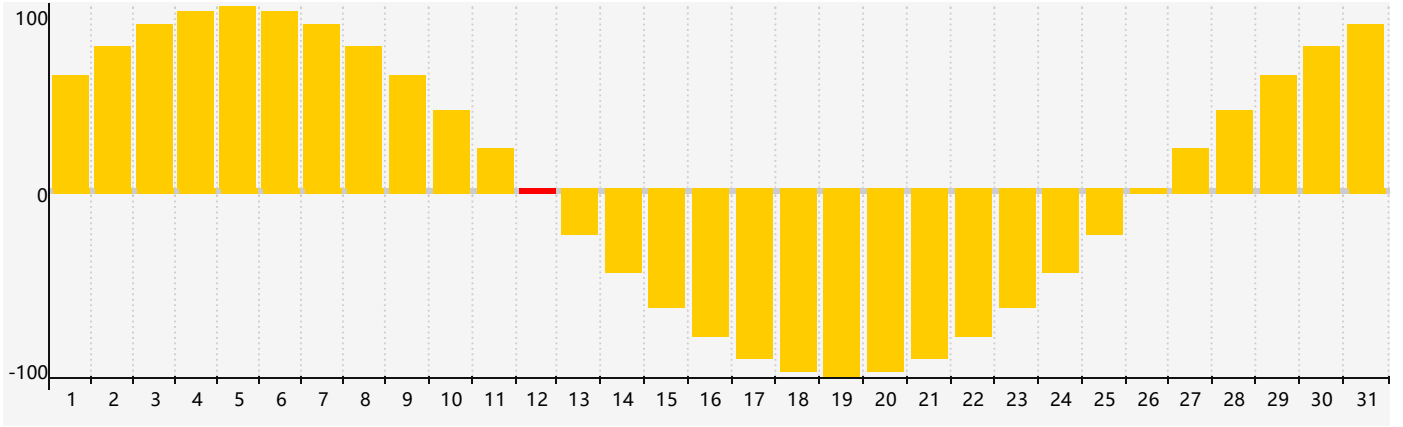

情感節律曲线图 - 2017年1月

公曆2017年一月 農曆丙申年 [猴年]

星期日	星期一	星期二	星期三	星期四	星期五	星期六
初四 1	初五 2	初六 3	初七 4	小寒 初八 5	初九 6	初十 7
十一 8	十二 9	十三 10	十四 11	十五 12 情感臨界日	十六 13	十七 14
十八 15	十九 16	二十 17	廿一 18	廿二 19	大寒 廿三 20	廿四 21
廿五 22	廿六 23	廿七 24	廿八 25	廿九 26	三十 27	正月初一 28
初二 29	初三 30	初四 31	初五 1	初六 2	立春 初七 3	初八 4