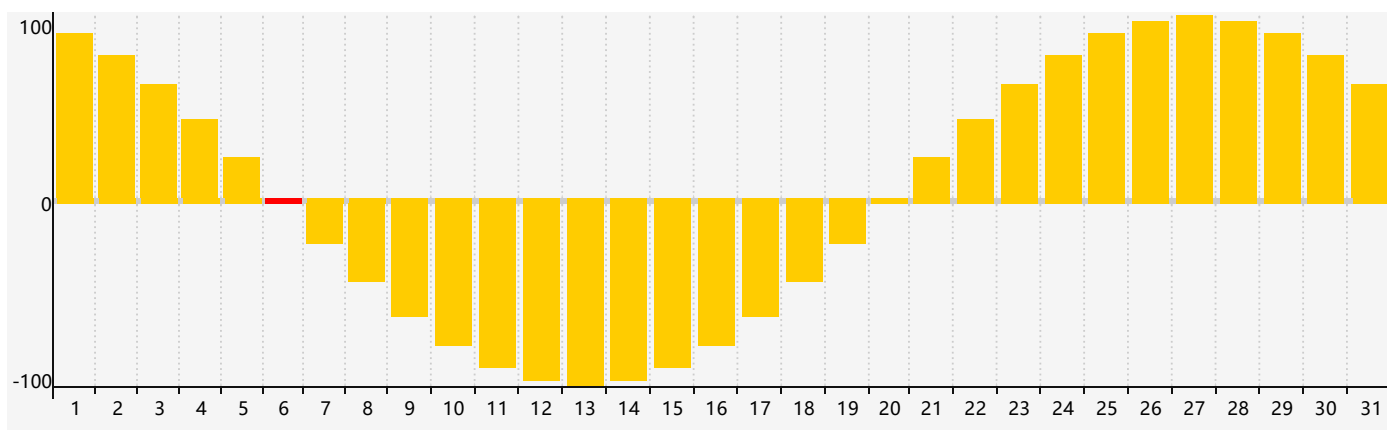

智力節律曲线图 - 2017年10月

情感節律曲线图 - 2017年10月

身體節律曲线图 - 2017年10月

公曆2017年十月 農曆丁酉年 [雞年]

星期日	星期一	星期二	星期三	星期四	星期五	星期六
十二 1 	十三 2 	十四 3 	十五 4 	十六 5 	十七 6 情感臨界日 	十八 7
寒露 十九 8 身體臨界日 	二十 9 	廿一 10 智力臨界日 	廿二 11 	廿三 12 	廿四 13 	廿五 14
廿六 15 	廿七 16 	廿八 17 	廿九 18 	三十 19 	九月初一 20 	初二 21
初三 22 	霜降 初四 23 	初五 24 	初六 25 	初七 26 	初八 27 	初九 28
初十 29 	十一 30 	十二 31 身體臨界日 	十三 1 	十四 2 	十五 3 情感臨界日 	十六 4