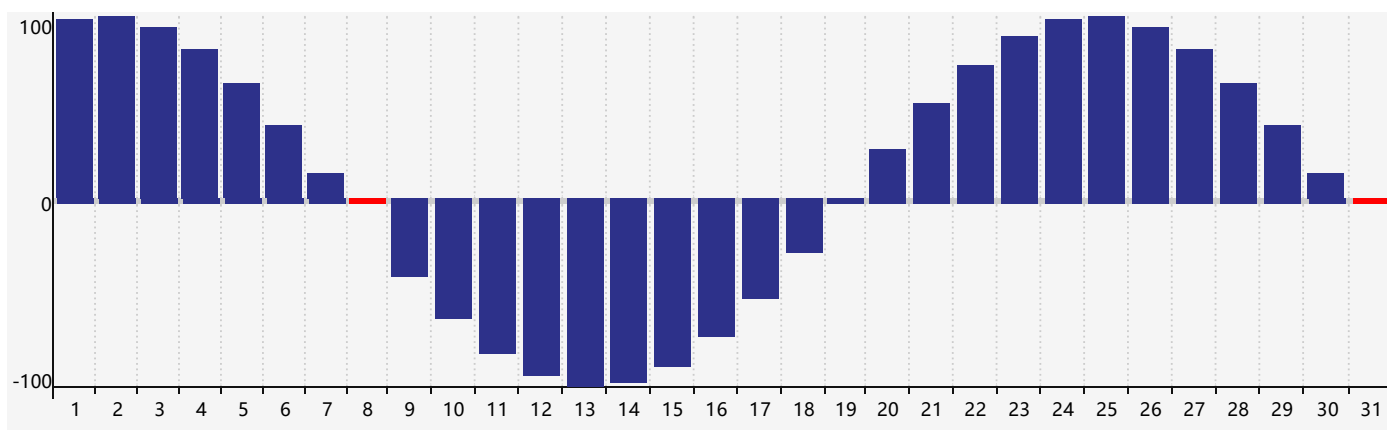

智力節律曲线图 - 2017年10月

情感節律曲线图 - 2017年10月

身體節律曲线图 - 2017年10月

公曆2017年十月 農曆丁酉年 [雞年]

星期日	星期一	星期二	星期三	星期四	星期五	星期六
十二 1 	十三 2 	十四 3 	十五 4 	十六 5 	十七 6 情感臨界日 	十八 7
寒露 十九 8 身體臨界日 	二十 9 	廿一 10 智力臨界日 	廿二 11 	廿三 12 	廿四 13 	廿五 14
廿六 15 	廿七 16 	廿八 17 	廿九 18 	三十 19 	九月初一 20 	初二 21
初三 22 	霜降 初四 23 	初五 24 	初六 25 	初七 26 	初八 27 	初九 28
初十 29 	十一 30 	十二 31 身體臨界日 	十三 1 	十四 2 	十五 3 情感臨界日 	十六 4