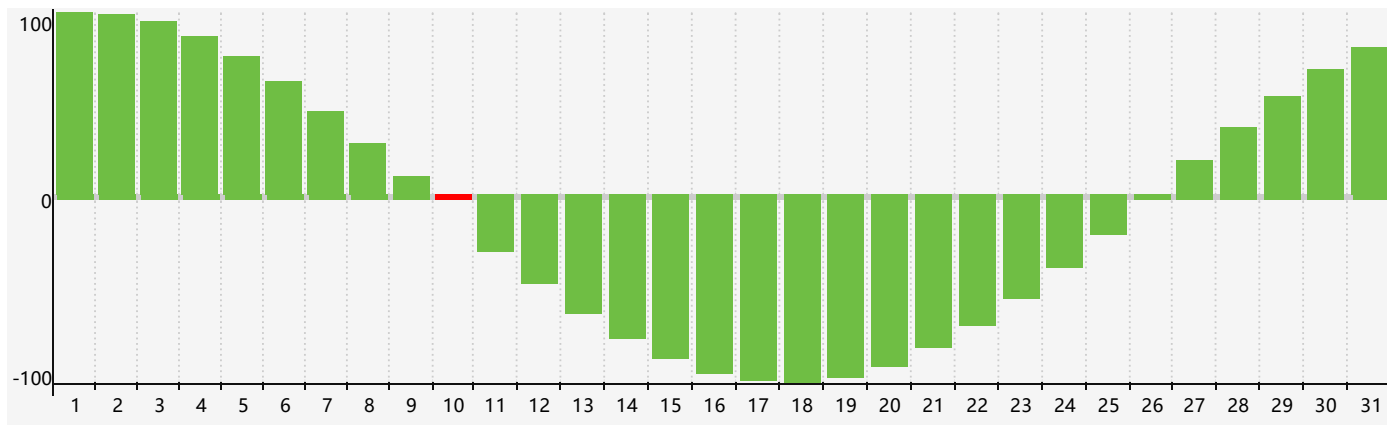

智力節律曲线图 - 2017年10月

情感節律曲线图 - 2017年10月

身體節律曲线图 - 2017年10月

公曆2017年十月 農曆丁酉年 [雞年]

星期日	星期一	星期二	星期三	星期四	星期五	星期六
十二 1 	十三 2 	十四 3 	十五 4 	十六 5 	十七 6 情感臨界日 	十八 7
寒露 十九 8 身體臨界日 	二十 9 	廿一 10 智力臨界日 	廿二 11 	廿三 12 	廿四 13 	廿五 14
廿六 15 	廿七 16 	廿八 17 	廿九 18 	三十 19 	九月初一 20 	初二 21
初三 22 	霜降 初四 23 	初五 24 	初六 25 	初七 26 	初八 27 	初九 28
初十 29 	十一 30 	十二 31 身體臨界日 	十三 1 	十四 2 	十五 3 情感臨界日 	十六 4