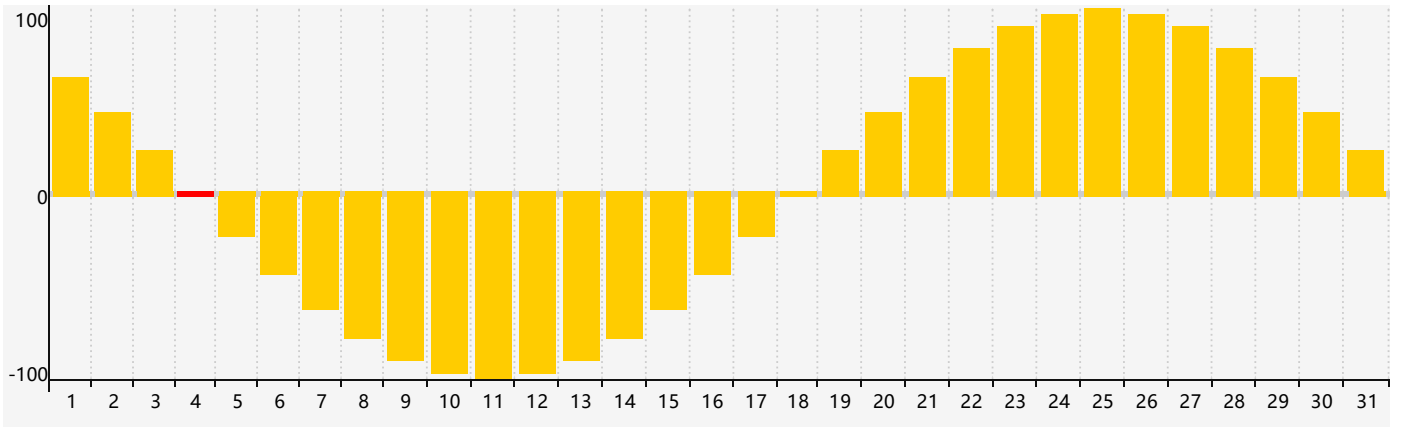

智力節律曲线图 - 2017年10月

情感節律曲线图 - 2017年10月

身體節律曲线图 - 2017年10月

公曆2017年十月 農曆丁酉年 [雞年]

星期日	星期一	星期二	星期三	星期四	星期五	星期六
十二 1 	十三 2 	十四 3 	十五 4 情感臨界日 	十六 5 	十七 6 身體臨界日 	十八 7
寒露 十九 8 	二十 9 智力臨界日 	廿一 10 	廿二 11 	廿三 12 	廿四 13 	廿五 14
廿六 15 	廿七 16 	廿八 17 	廿九 18 	三十 19 	九月初一 20 	初二 21
初三 22 	霜降 初四 23 	初五 24 	初六 25 	初七 26 	初八 27 	初九 28
初十 29 身體臨界日 	十一 30 	十二 31 	十三 1 情感臨界日 	十四 2 	十五 3 	十六 4