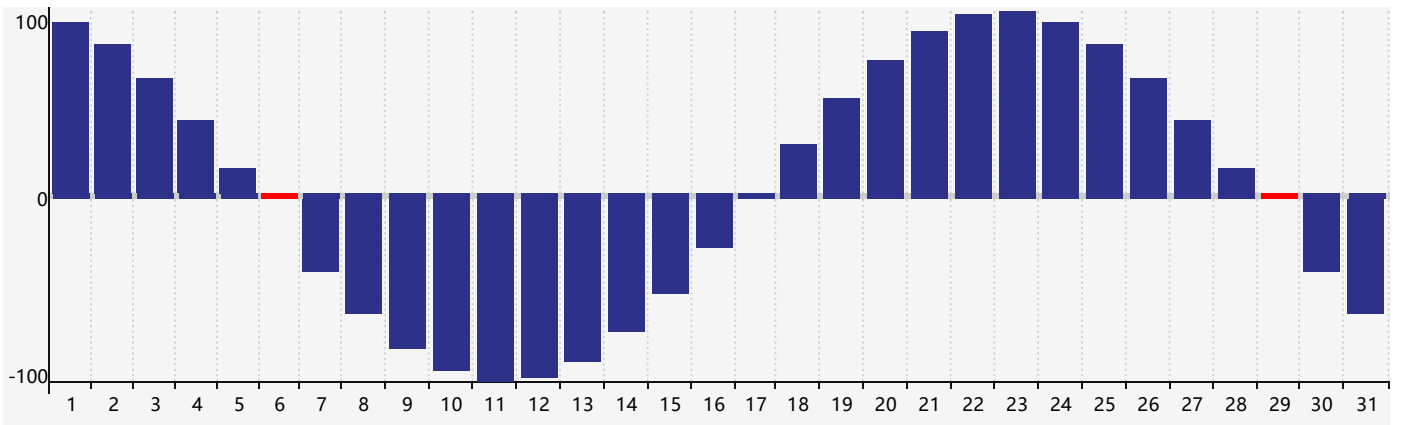

智力節律曲线图 - 2017年10月

情感節律曲线图 - 2017年10月

身體節律曲线图 - 2017年10月

公曆2017年十月 農曆丁酉年 [雞年]

星期日	星期一	星期二	星期三	星期四	星期五	星期六
十二 1 	十三 2 	十四 3 	十五 4 情感臨界日 	十六 5 	十七 6 身體臨界日 	十八 7
寒露 十九 8 	二十 9 智力臨界日 	廿一 10 	廿二 11 	廿三 12 	廿四 13 	廿五 14
廿六 15 	廿七 16 	廿八 17 	廿九 18 	三十 19 	九月初一 20 	初二 21
初三 22 	霜降 初四 23 	初五 24 	初六 25 	初七 26 	初八 27 	初九 28
初十 29 身體臨界日 	十一 30 	十二 31 	十三 1 情感臨界日 	十四 2 	十五 3 	十六 4