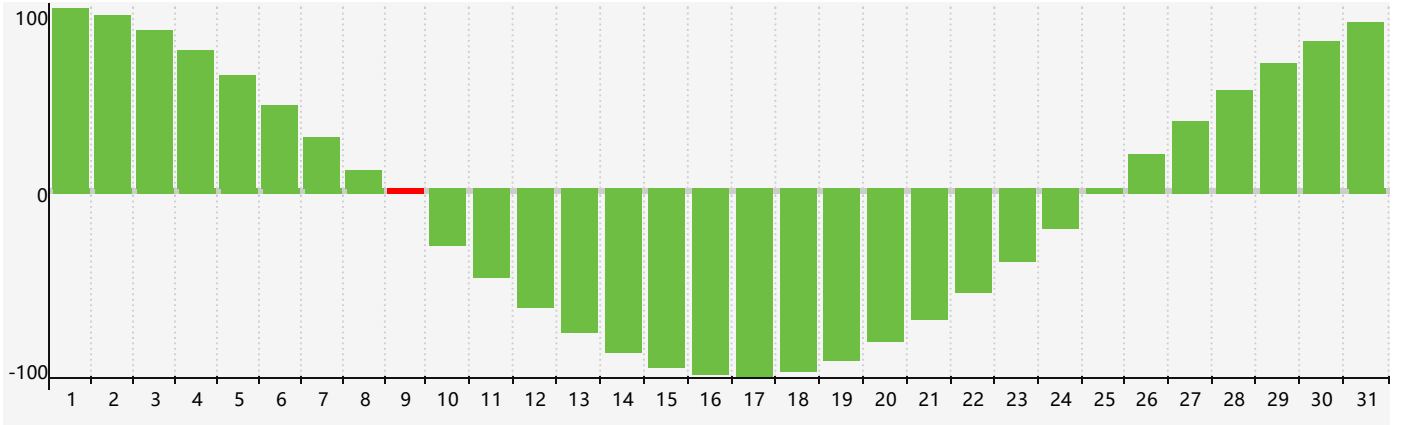

智力節律曲线图 - 2017年10月

情感節律曲线图 - 2017年10月

身體節律曲线图 - 2017年10月

公曆2017年十月 農曆丁酉年 [雞年]

星期日	星期一	星期二	星期三	星期四	星期五	星期六
十二 1 	十三 2 	十四 3 	十五 4 情感臨界日 	十六 5 	十七 6 身體臨界日 	十八 7
寒露 十九 8 	二十 9 智力臨界日 	廿一 10 	廿二 11 	廿三 12 	廿四 13 	廿五 14
廿六 15 	廿七 16 	廿八 17 	廿九 18 	三十 19 	九月初一 20 	初二 21
初三 22 	霜降 初四 23 	初五 24 	初六 25 	初七 26 	初八 27 	初九 28
初十 29 身體臨界日 	十一 30 	十二 31 	十三 1 情感臨界日 	十四 2 	十五 3 	十六 4