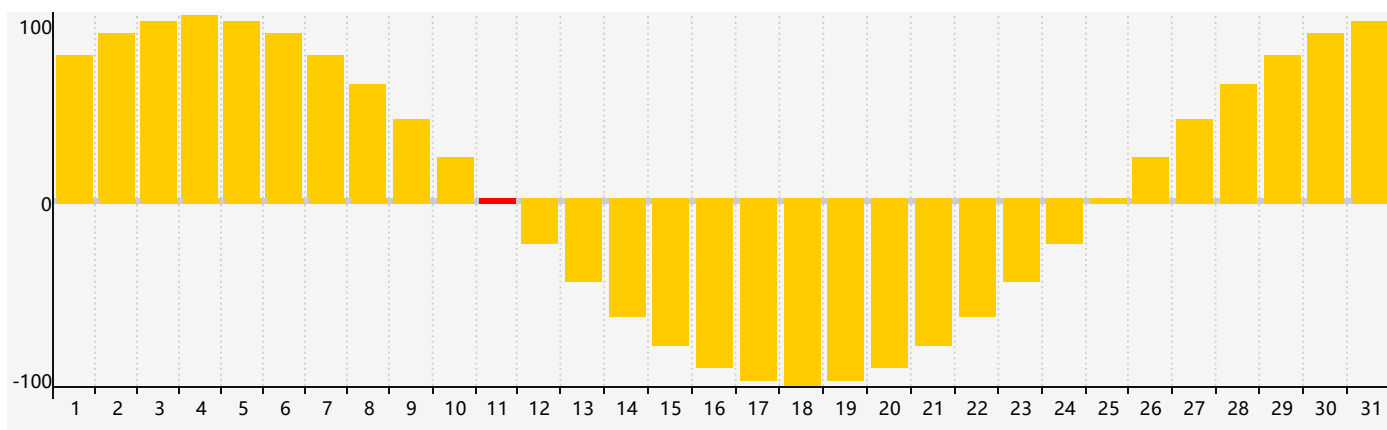

智力節律曲线图 - 2017年10月

情感節律曲线图 - 2017年10月

身體節律曲线图 - 2017年10月

公曆2017年十月 農曆丁酉年 [雞年]

星期日	星期一	星期二	星期三	星期四	星期五	星期六
十二 1 智力臨界日 	十三 2 	十四 3 	十五 4 	十六 5 身體臨界日 	十七 6 	十八 7
寒露 十九 8 	二十 9 	廿一 10 	廿二 11 情感臨界日 	廿三 12 	廿四 13 	廿五 14
廿六 15 	廿七 16 	廿八 17 	廿九 18 	三十 19 	九月初一 20 	初二 21
初三 22 	霜降 初四 23 	初五 24 	初六 25 	初七 26 	初八 27 	初九 28 身體臨界日
初十 29 	十一 30 	十二 31 	十三 1 	十四 2 	十五 3 智力臨界日 	十六 4