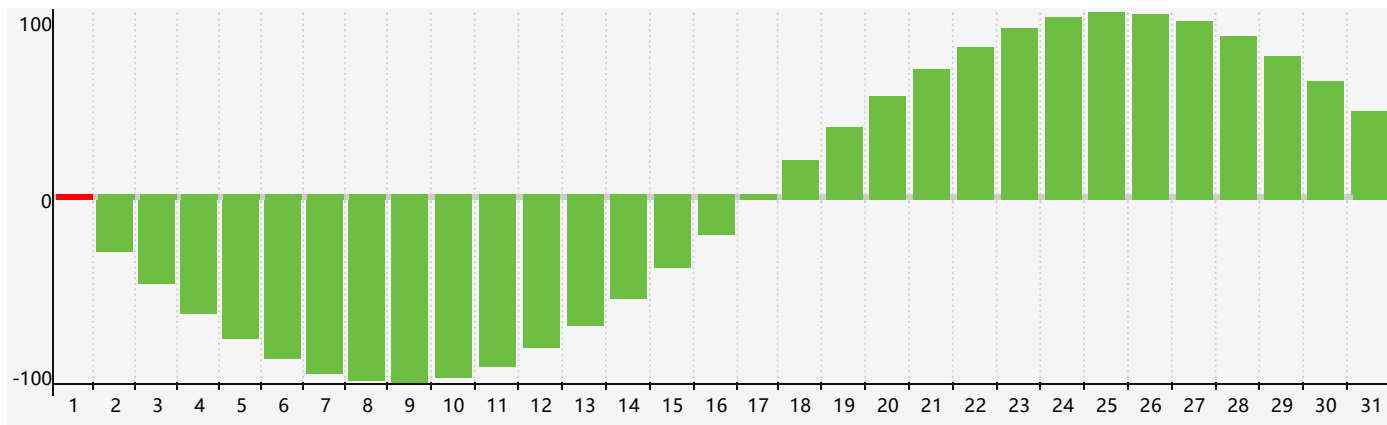

智力節律曲线图 - 2017年10月

情感節律曲线图 - 2017年10月

身體節律曲线图 - 2017年10月

公曆2017年十月 農曆丁酉年 [雞年]

星期日	星期一	星期二	星期三	星期四	星期五	星期六
十二 1 智力臨界日 	十三 2 	十四 3 	十五 4 	十六 5 身體臨界日 	十七 6 	十八 7
寒露 十九 8 	二十 9 	廿一 10 	廿二 11 情感臨界日 	廿三 12 	廿四 13 	廿五 14
廿六 15 	廿七 16 	廿八 17 	廿九 18 	三十 19 	九月初一 20 	初二 21
初三 22 	霜降 初四 23 	初五 24 	初六 25 	初七 26 	初八 27 	初九 28 身體臨界日
初十 29 	十一 30 	十二 31 	十三 1 	十四 2 	十五 3 智力臨界日 	十六 4