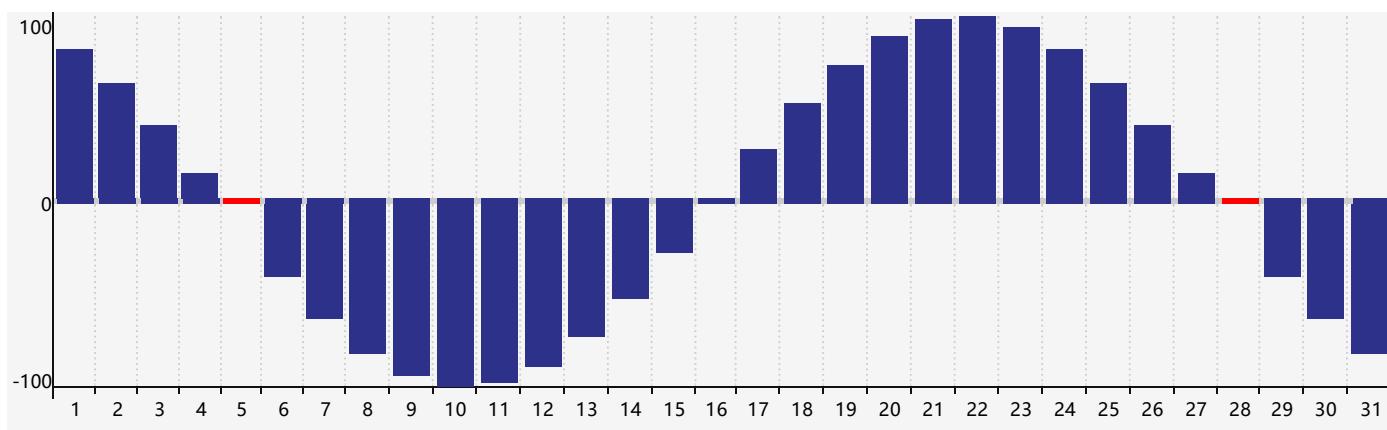

智力節律曲线图 - 2017年10月

情感節律曲线图 - 2017年10月

身體節律曲线图 - 2017年10月

公曆2017年十月 農曆丁酉年 [雞年]

星期日	星期一	星期二	星期三	星期四	星期五	星期六
十二 1 智力臨界日 	十三 2 	十四 3 	十五 4 	十六 5 身體臨界日 	十七 6 	十八 7
寒露 十九 8 	二十 9 	廿一 10 	廿二 11 情感臨界日 	廿三 12 	廿四 13 	廿五 14
廿六 15 	廿七 16 	廿八 17 	廿九 18 	三十 19 	九月初一 20 	初二 21
初三 22 	霜降 初四 23 	初五 24 	初六 25 	初七 26 	初八 27 	初九 28 身體臨界日
初十 29 	十一 30 	十二 31 	十三 1 	十四 2 	十五 3 智力臨界日 	十六 4