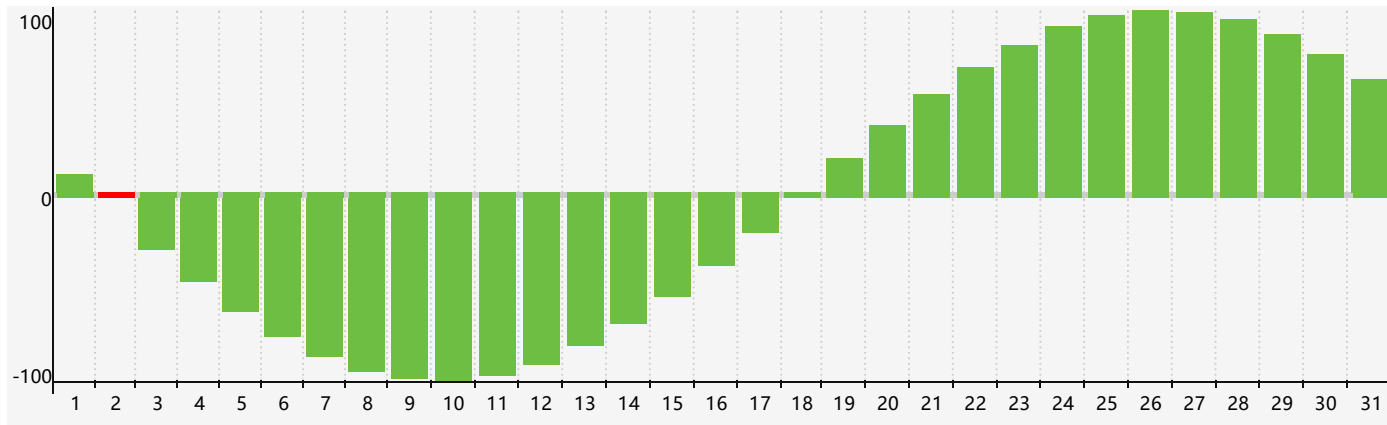

智力節律曲线图 - 2017年10月

情感節律曲线图 - 2017年10月

身體節律曲线图 - 2017年10月

公曆2017年十月 農曆丁酉年 [雞年]

星期日	星期一	星期二	星期三	星期四	星期五	星期六
十二 1 	十三 2 智力臨界日 	十四 3 	十五 4 	十六 5 	十七 6 	十八 7 身體臨界日
寒露 十九 8 	二十 9 	廿一 10 	廿二 11 	廿三 12 	廿四 13 	廿五 14
廿六 15 	廿七 16 	廿八 17 	廿九 18 	三十 19 情感臨界日 	九月初一 20 	初二 21
初三 22 	霜降 初四 23 	初五 24 	初六 25 	初七 26 	初八 27 	初九 28
初十 29 	十一 30 身體臨界日 	十二 31 	十三 1 	十四 2 	十五 3 	十六 4 智力臨界日