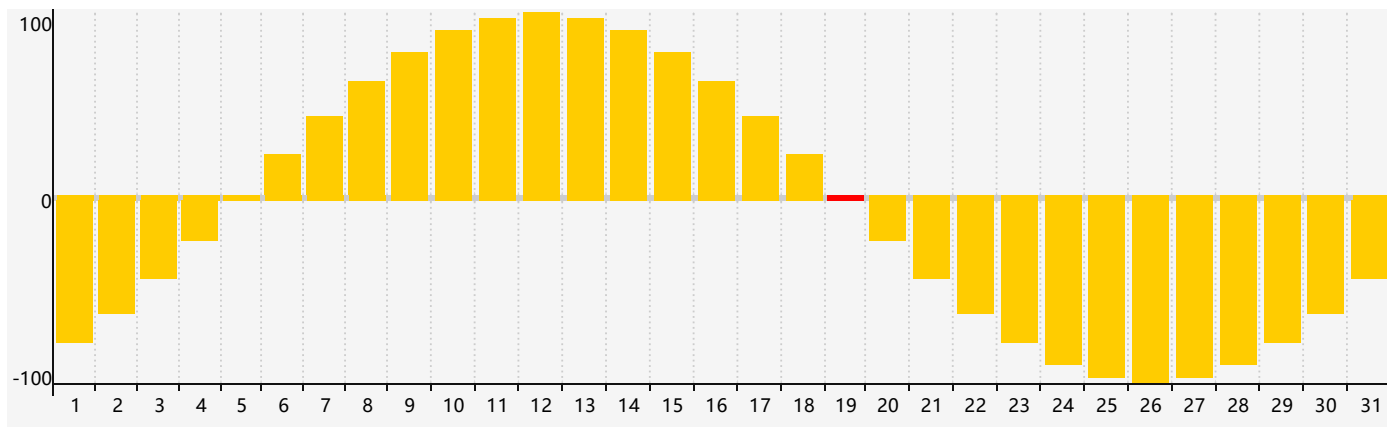

智力節律曲线图 - 2017年10月

情感節律曲线图 - 2017年10月

身體節律曲线图 - 2017年10月

公曆2017年十月 農曆丁酉年 [雞年]

星期日	星期一	星期二	星期三	星期四	星期五	星期六
十二 1 	十三 2 智力臨界日 	十四 3 	十五 4 	十六 5 	十七 6 	十八 7 身體臨界日
寒露 十九 8 	二十 9 	廿一 10 	廿二 11 	廿三 12 	廿四 13 	廿五 14
廿六 15 	廿七 16 	廿八 17 	廿九 18 	三十 19 情感臨界日 	九月初一 20 	初二 21
初三 22 	霜降 初四 23 	初五 24 	初六 25 	初七 26 	初八 27 	初九 28
初十 29 	十一 30 身體臨界日 	十二 31 	十三 1 	十四 2 	十五 3 	十六 4 智力臨界日