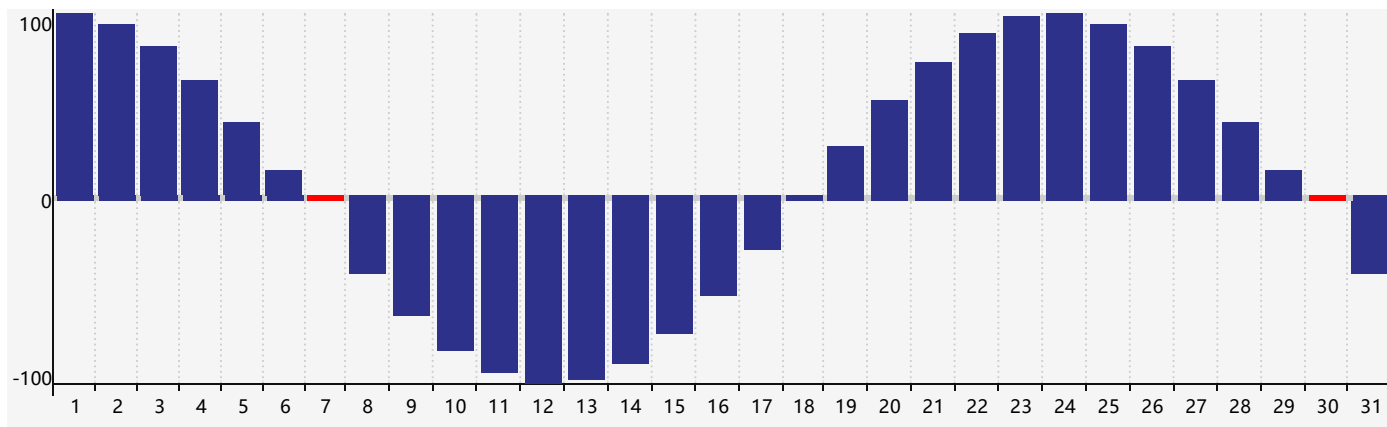

智力節律曲线图 - 2017年10月

情感節律曲线图 - 2017年10月

身體節律曲线图 - 2017年10月

公曆2017年十月 農曆丁酉年 [雞年]

星期日	星期一	星期二	星期三	星期四	星期五	星期六
十二 1 	十三 2 智力臨界日 	十四 3 	十五 4 	十六 5 	十七 6 	十八 7 身體臨界日
寒露 十九 8 	二十 9 	廿一 10 	廿二 11 	廿三 12 	廿四 13 	廿五 14
廿六 15 	廿七 16 	廿八 17 	廿九 18 	三十 19 情感臨界日 	九月初一 20 	初二 21
初三 22 	霜降 初四 23 	初五 24 	初六 25 	初七 26 	初八 27 	初九 28
初十 29 	十一 30 身體臨界日 	十二 31 	十三 1 	十四 2 	十五 3 	十六 4 智力臨界日