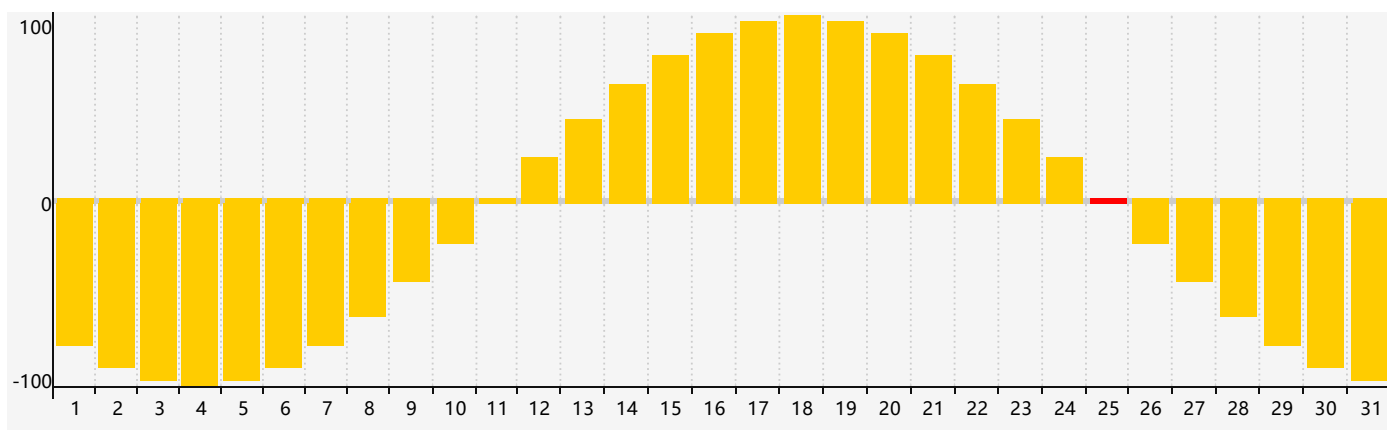

智力節律曲线图 - 2017年10月

情感節律曲线图 - 2017年10月

身體節律曲线图 - 2017年10月

公曆2017年十月 農曆丁酉年 [雞年]

星期日	星期一	星期二	星期三	星期四	星期五	星期六
十二 1 	十三 2 	十四 3 	十五 4 智力臨界日 	十六 5 	十七 6 	十八 7 身體臨界日
寒露 十九 8 	二十 9 	廿一 10 	廿二 11 	廿三 12 	廿四 13 	廿五 14
廿六 15 	廿七 16 	廿八 17 	廿九 18 	三十 19 	九月初一 20 	初二 21
初三 22 	霜降 初四 23 	初五 24 	初六 25 情感臨界日 	初七 26 	初八 27 	初九 28
初十 29 	十一 30 身體臨界日 	十二 31 	十三 1 	十四 2 	十五 3 	十六 4