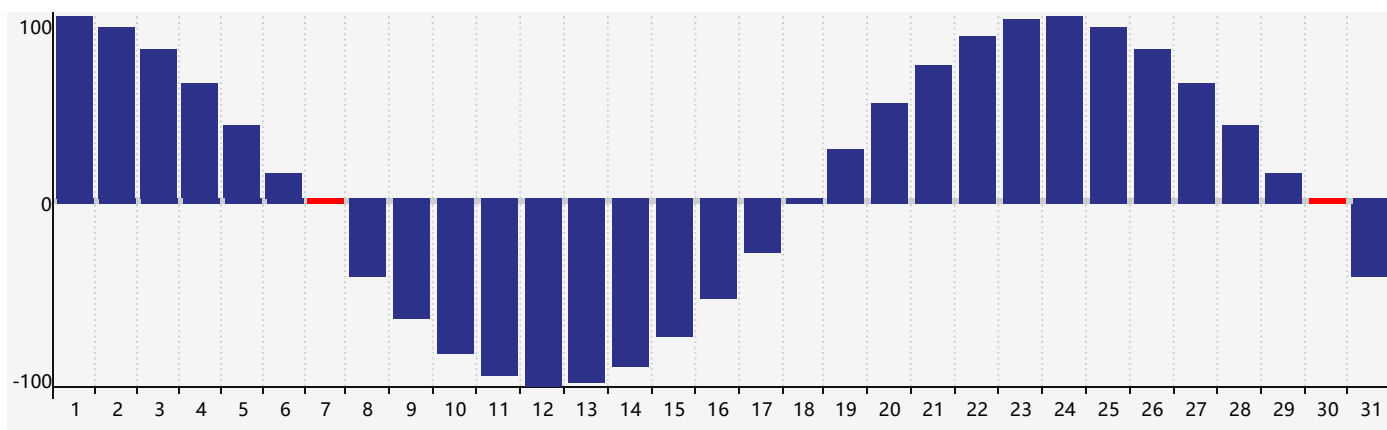

智力節律曲线图 - 2017年10月

情感節律曲线图 - 2017年10月

身體節律曲线图 - 2017年10月

公曆2017年十月 農曆丁酉年 [雞年]

星期日	星期一	星期二	星期三	星期四	星期五	星期六
十二 1 	十三 2 	十四 3 	十五 4 智力臨界日 	十六 5 	十七 6 	十八 7 身體臨界日
寒露 十九 8 	二十 9 	廿一 10 	廿二 11 	廿三 12 	廿四 13 	廿五 14
廿六 15 	廿七 16 	廿八 17 	廿九 18 	三十 19 	九月初一 20 	初二 21
初三 22 	霜降 初四 23 	初五 24 	初六 25 情感臨界日 	初七 26 	初八 27 	初九 28
初十 29 	十一 30 身體臨界日 	十二 31 	十三 1 	十四 2 	十五 3 	十六 4