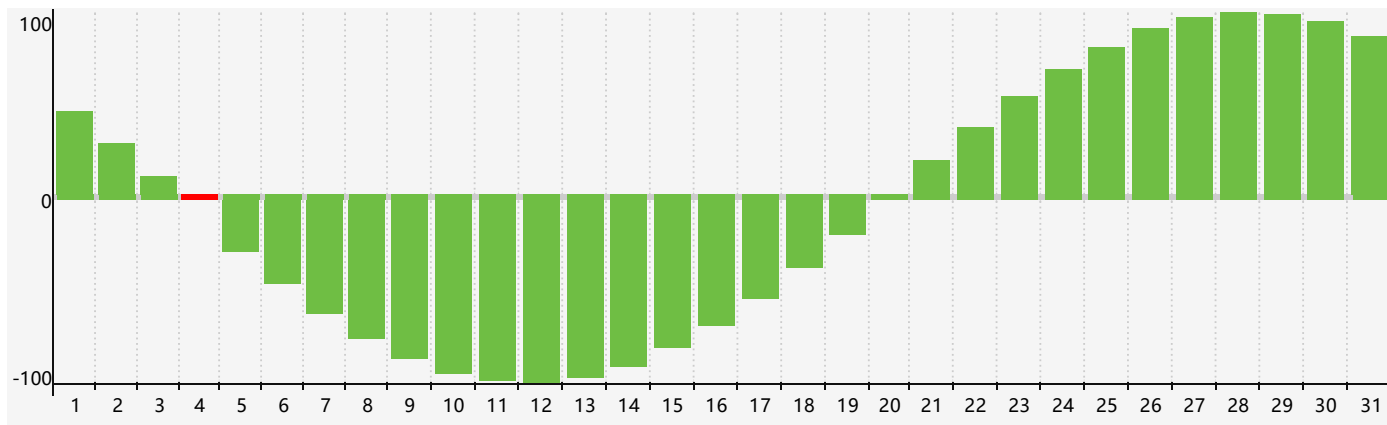

智力節律曲线图 - 2017年10月

情感節律曲线图 - 2017年10月

身體節律曲线图 - 2017年10月

公曆2017年十月 農曆丁酉年 [雞年]

星期日	星期一	星期二	星期三	星期四	星期五	星期六
十二 1 	十三 2 	十四 3 	十五 4 智力臨界日 	十六 5 	十七 6 	十八 7 身體臨界日
寒露 十九 8 	二十 9 	廿一 10 	廿二 11 	廿三 12 	廿四 13 	廿五 14
廿六 15 	廿七 16 	廿八 17 	廿九 18 	三十 19 	九月初一 20 	初二 21
初三 22 	霜降 初四 23 	初五 24 	初六 25 情感臨界日 	初七 26 	初八 27 	初九 28
初十 29 	十一 30 身體臨界日 	十二 31 	十三 1 	十四 2 	十五 3 	十六 4