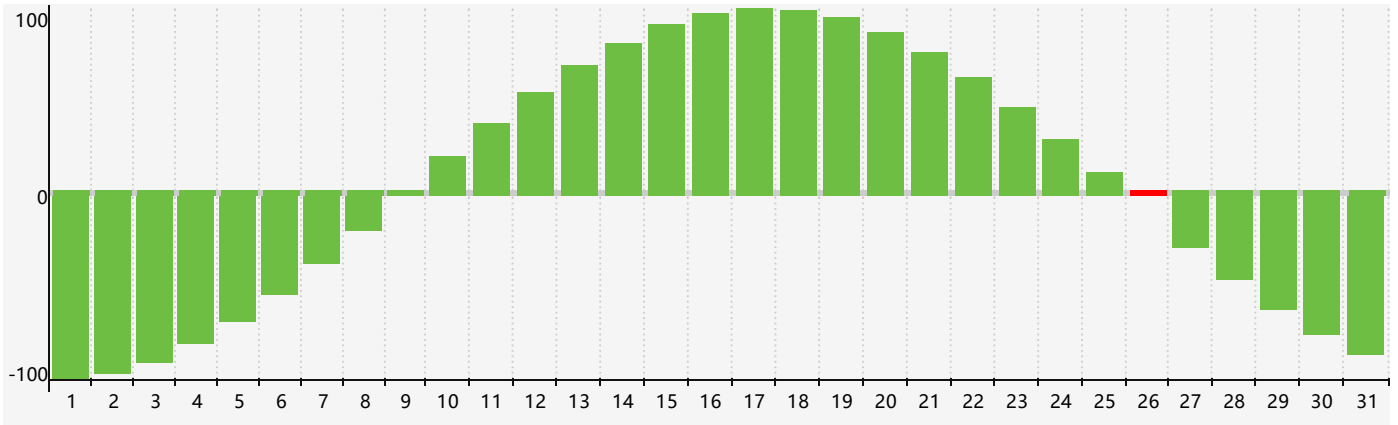

智力節律曲线图 - 2017年10月

情感節律曲线图 - 2017年10月

身體節律曲线图 - 2017年10月

公曆2017年十月 農曆丁酉年 [雞年]

星期日	星期一	星期二	星期三	星期四	星期五	星期六
十二 1	十三 2	十四 3	十五 4	十六 5	十七 6	十八 7
寒露 十九 8	二十 9	廿一 10	廿二 11	廿三 12	廿四 13	廿五 14
廿六 15	廿七 16	廿八 17	廿九 18	三十 19	九月初一 20	初二 21
初三 22 身體臨界日	霜降 初四 23	初五 24	初六 25	初七 26 智力臨界日	初八 27	初九 28 情感臨界日
初十 29	十一 30	十二 31	十三 1	十四 2	十五 3	十六 4