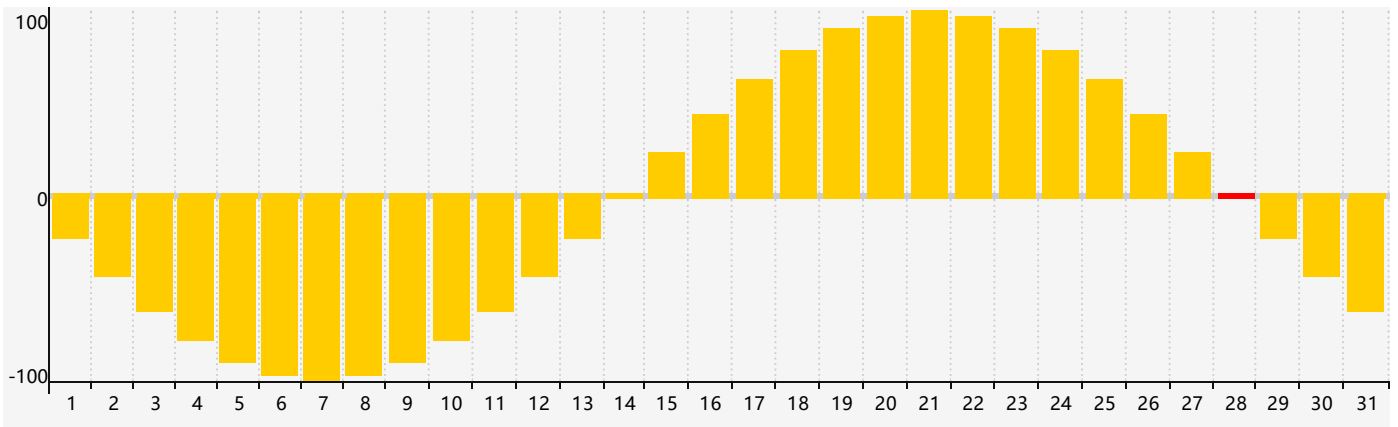

智力節律曲线图 - 2017年10月

情感節律曲线图 - 2017年10月

身體節律曲线图 - 2017年10月

公曆2017年十月 農曆丁酉年 [雞年]

星期日	星期一	星期二	星期三	星期四	星期五	星期六
十二 1	十三 2	十四 3	十五 4	十六 5	十七 6	十八 7
寒露 十九 8	二十 9	廿一 10	廿二 11	廿三 12	廿四 13	廿五 14
廿六 15	廿七 16	廿八 17	廿九 18	三十 19	九月初一 20	初二 21
初三 22 身體臨界日	霜降 初四 23	初五 24	初六 25	初七 26 智力臨界日	初八 27	初九 28 情感臨界日
初十 29	十一 30	十二 31	十三 1	十四 2	十五 3	十六 4