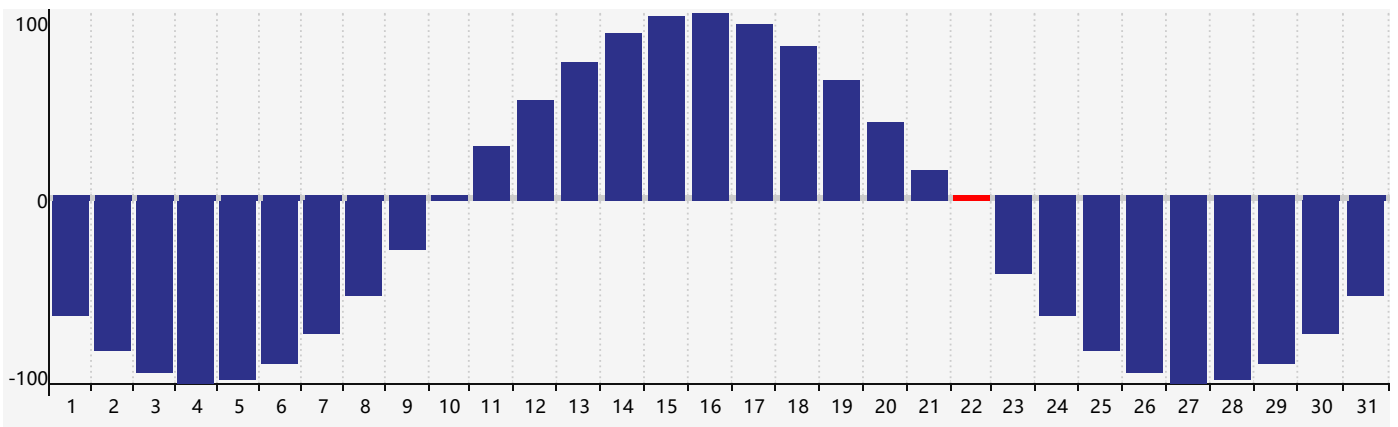

智力節律曲线图 - 2017年10月

情感節律曲线图 - 2017年10月

身體節律曲线图 - 2017年10月

公曆2017年十月 農曆丁酉年 [雞年]

星期日	星期一	星期二	星期三	星期四	星期五	星期六
十二 1	十三 2	十四 3	十五 4	十六 5	十七 6	十八 7
寒露 十九 8	二十 9	廿一 10	廿二 11	廿三 12	廿四 13	廿五 14
廿六 15	廿七 16	廿八 17	廿九 18	三十 19	九月初一 20	初二 21
初三 22 身體臨界日	霜降 初四 23	初五 24	初六 25	初七 26 智力臨界日	初八 27	初九 28 情感臨界日
初十 29	十一 30	十二 31	十三 1	十四 2	十五 3	十六 4