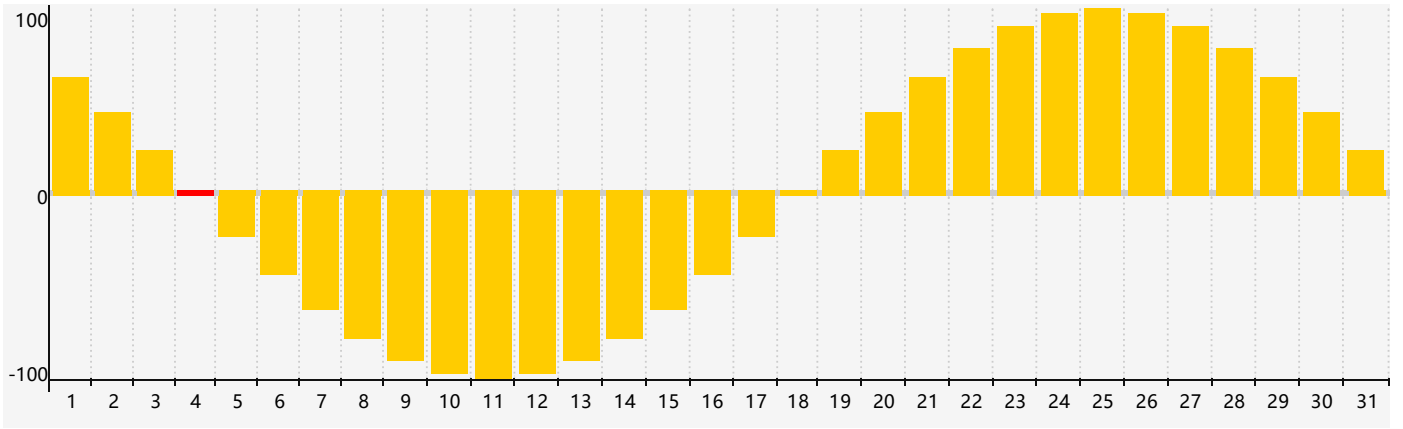

情感節律曲线图 - 2017年10月

公曆2017年十月 農曆丁酉年 [雞年]

星期日	星期一	星期二	星期三	星期四	星期五	星期六
十二 1	十三 2	十四 3	十五 4 情感臨界日	十六 5	十七 6	十八 7
寒露 十九 8	二十 9	廿一 10	廿二 11	廿三 12	廿四 13	廿五 14
廿六 15	廿七 16	廿八 17	廿九 18	三十 19	九月初一 20	初二 21
初三 22	霜降 初四 23	初五 24	初六 25	初七 26	初八 27	初九 28
初十 29	十一 30	十二 31	十三 1 情感臨界日	十四 2	十五 3	十六 4