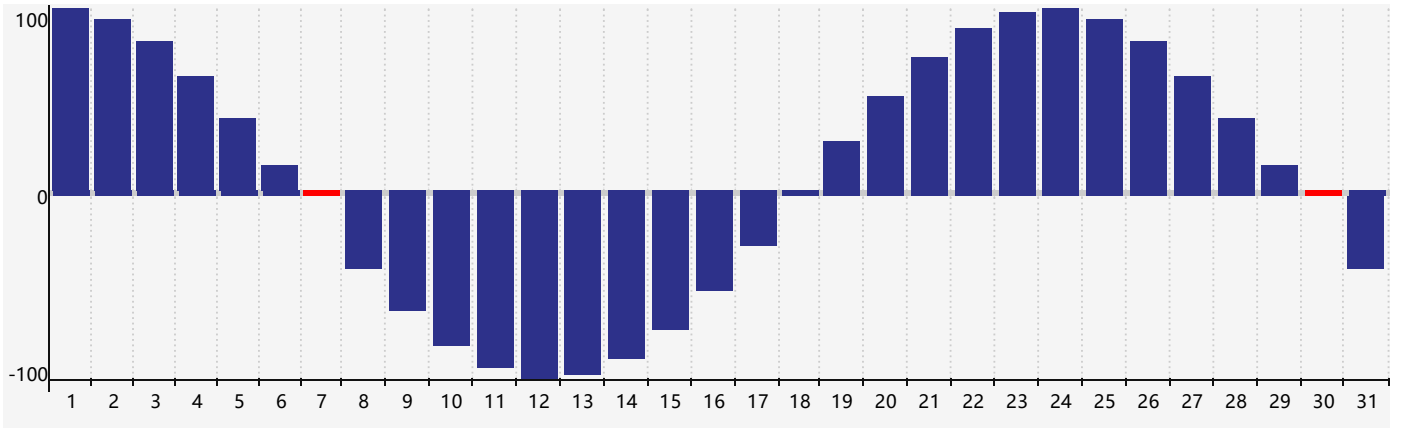

身體節律曲线图 - 2017年10月

公曆2017年十月 農曆丁酉年 [雞年]

星期日	星期一	星期二	星期三	星期四	星期五	星期六
十二 1	十三 2	十四 3	十五 4	十六 5	十七 6	十八 7 身體臨界日
寒露 十九 8	二十 9	廿一 10	廿二 11	廿三 12	廿四 13	廿五 14
廿六 15	廿七 16	廿八 17	廿九 18	三十 19	九月初一 20	初二 21
初三 22	霜降 初四 23	初五 24	初六 25	初七 26	初八 27	初九 28
初十 29	十一 30 身體臨界日	十二 31	十三 1	十四 2	十五 3	十六 4