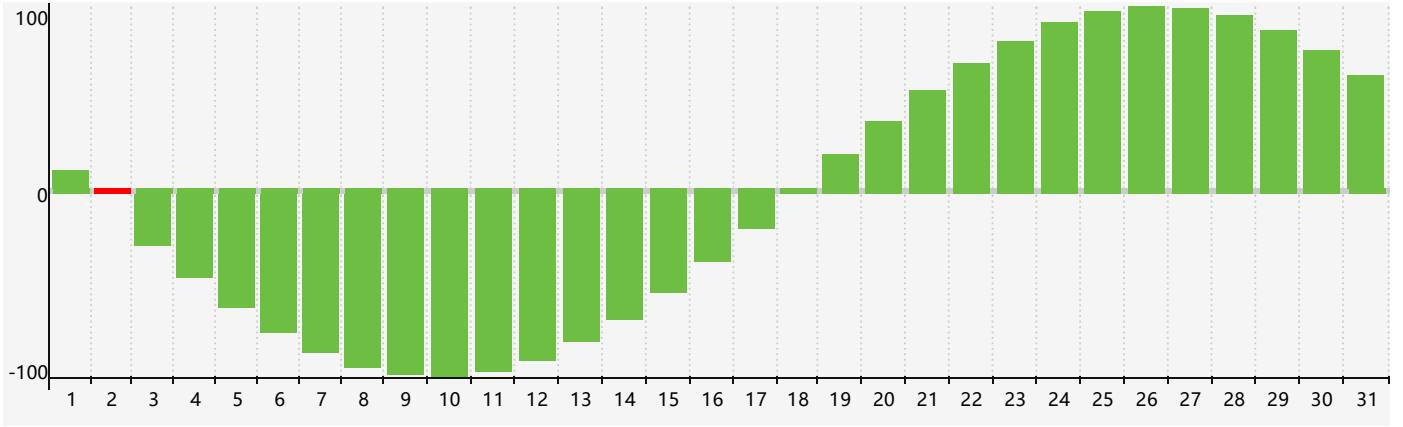

智力節律曲线图 - 2017年10月

公曆2017年十月 農曆丁酉年 [雞年]

星期日	星期一	星期二	星期三	星期四	星期五	星期六
十二 1	十三 2 智力臨界日	十四 3	十五 4	十六 5	十七 6	十八 7
寒露 十九 8	二十 9	廿一 10	廿二 11	廿三 12	廿四 13	廿五 14
廿六 15	廿七 16	廿八 17	廿九 18	三十 19	九月初一 20	初二 21
初三 22	霜降 初四 23	初五 24	初六 25	初七 26	初八 27	初九 28
初十 29	十一 30	十二 31	十三 1	十四 2	十五 3	十六 4 智力臨界日