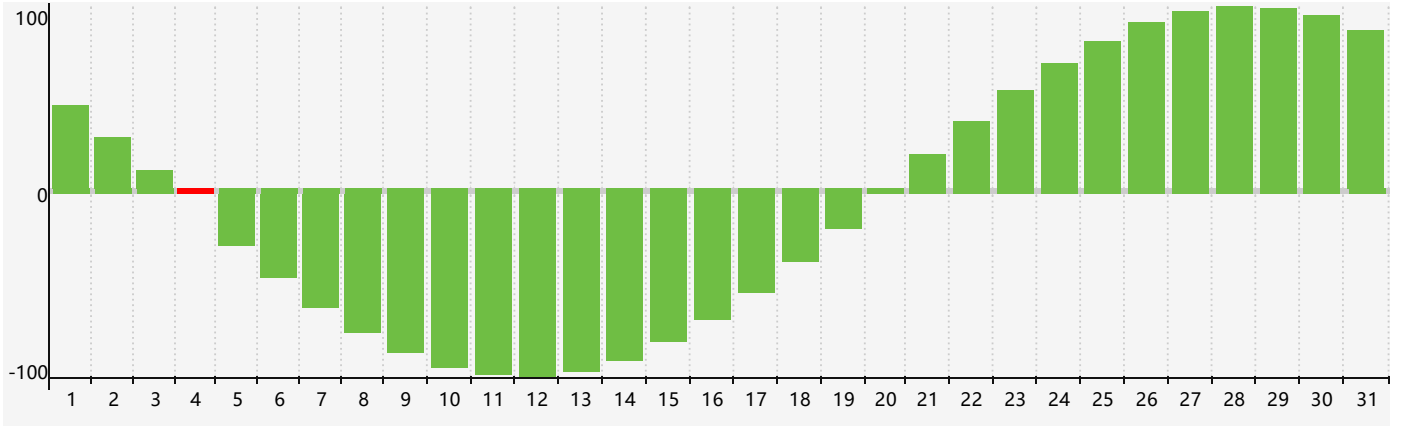

智力節律曲线图 - 2017年10月

公曆2017年十月 農曆丁酉年 [雞年]

星期日	星期一	星期二	星期三	星期四	星期五	星期六
十二 1	十三 2	十四 3	十五 4 <small>智力臨界日</small>	十六 5	十七 6	十八 7
寒露 十九 8	二十 9	廿一 10	廿二 11	廿三 12	廿四 13	廿五 14
廿六 15	廿七 16	廿八 17	廿九 18	三十 19	九月初一 20	初二 21
初三 22	霜降 初四 23	初五 24	初六 25	初七 26	初八 27	初九 28
初十 29	十一 30	十二 31	十三 1	十四 2	十五 3	十六 4