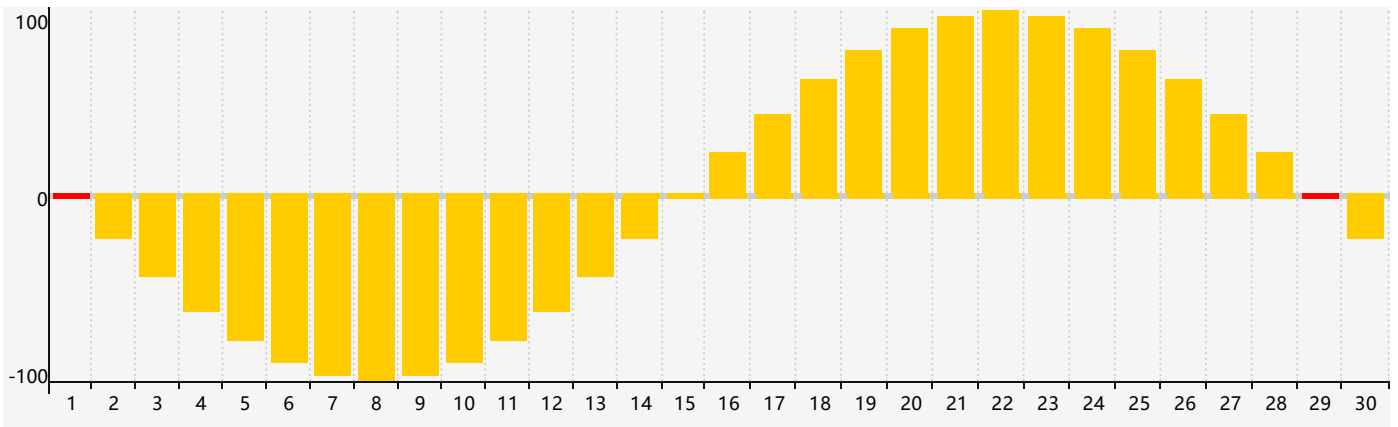

智力節律曲线图 - 2017年11月

情感節律曲线图 - 2017年11月

身體節律曲线图 - 2017年11月

公曆2017年十一月 農曆丁酉年 [雞年]

星期日	星期一	星期二	星期三	星期四	星期五	星期六
初十 29	十一 30	十二 31	十三 1 情感臨界日	十四 2	十五 3	十六 4
十七 5	十八 6	立冬 十九 7	二十 8	廿一 9	廿二 10	廿三 11
廿四 12	廿五 13	廿六 14	廿七 15	廿八 16	廿九 17	十月初一 18
初二 19 身體臨界日	初三 20 智力臨界日	初四 21	小雪 初五 22	初六 23	初七 24	初八 25
初九 26	初十 27	十一 28	十二 29 情感臨界日	十三 30	十四 1	十五 2