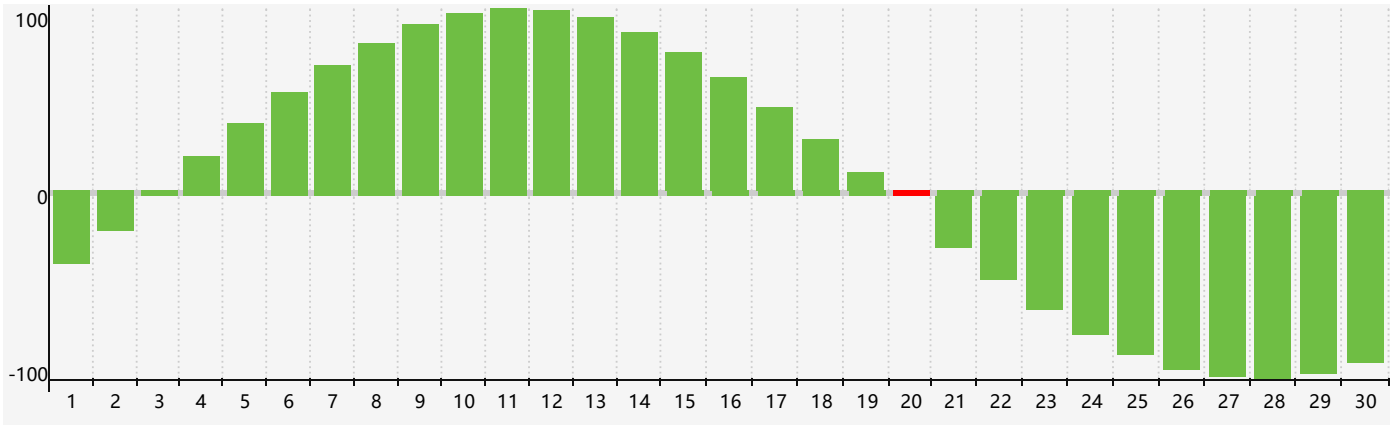

智力節律曲线图 - 2017年11月

情感節律曲线图 - 2017年11月

身體節律曲线图 - 2017年11月

公曆2017年十一月 農曆丁酉年 [雞年]

星期日	星期一	星期二	星期三	星期四	星期五	星期六
初十 29	十一 30	十二 31	十三 1 情感臨界日	十四 2	十五 3	十六 4
十七 5	十八 6	立冬 十九 7	二十 8	廿一 9	廿二 10	廿三 11
廿四 12	廿五 13	廿六 14	廿七 15	廿八 16	廿九 17	十月初一 18
初二 19 身體臨界日	初三 20 智力臨界日	初四 21	小雪 初五 22	初六 23	初七 24	初八 25
初九 26	初十 27	十一 28	十二 29 情感臨界日	十三 30	十四 1	十五 2