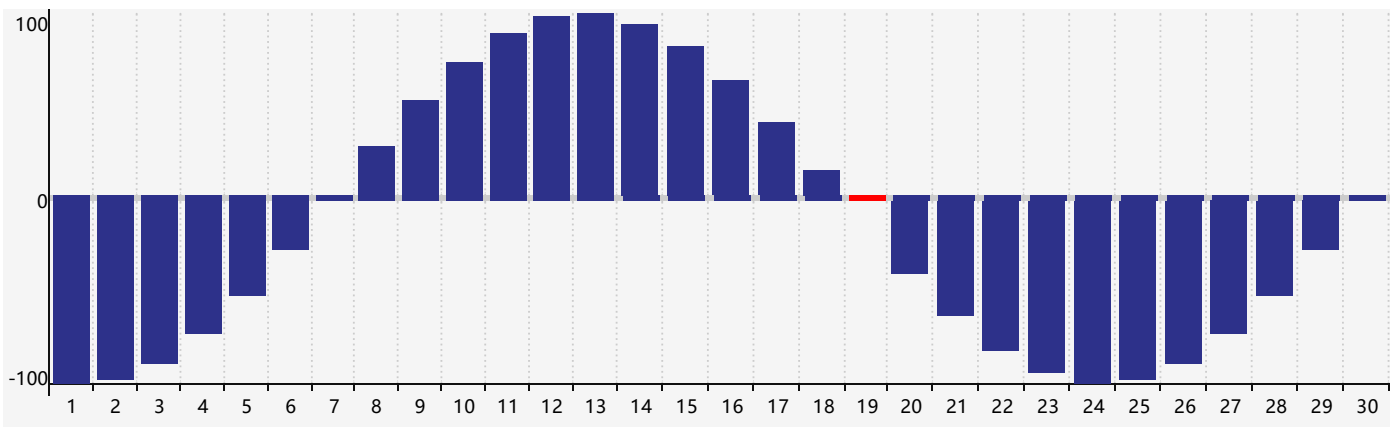

智力節律曲线图 - 2017年11月

情感節律曲线图 - 2017年11月

身體節律曲线图 - 2017年11月

公曆2017年十一月 農曆丁酉年 [雞年]

星期日	星期一	星期二	星期三	星期四	星期五	星期六
初十 29	十一 30	十二 31	十三 1 情感臨界日	十四 2	十五 3	十六 4
十七 5	十八 6	立冬 十九 7	二十 8	廿一 9	廿二 10	廿三 11
廿四 12	廿五 13	廿六 14	廿七 15	廿八 16	廿九 17	十月初一 18
初二 19 身體臨界日	初三 20 智力臨界日	初四 21	小雪 初五 22	初六 23	初七 24	初八 25
初九 26	初十 27	十一 28	十二 29 情感臨界日	十三 30	十四 1	十五 2