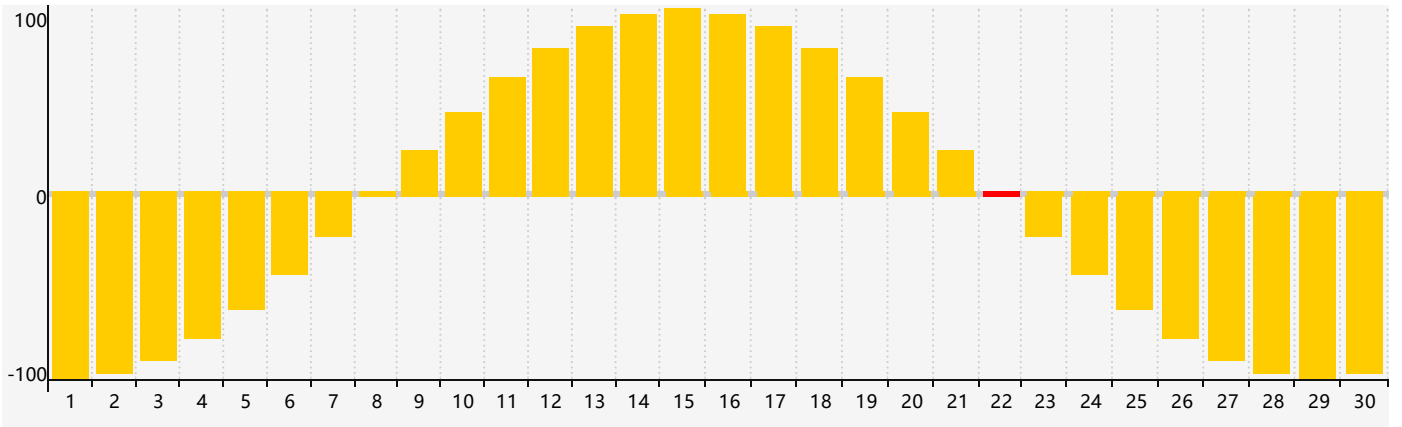

智力節律曲线图 - 2017年11月

情感節律曲线图 - 2017年11月

身體節律曲线图 - 2017年11月

公曆2017年十一月 農曆丁酉年 [雞年]

星期日	星期一	星期二	星期三	星期四	星期五	星期六
初十 29	十一 30 身體臨界日	十二 31	十三 1	十四 2	十五 3	十六 4
十七 5	十八 6 智力臨界日	立冬 十九 7	二十 8	廿一 9	廿二 10	廿三 11
廿四 12	廿五 13	廿六 14	廿七 15	廿八 16	廿九 17	十月初一 18
初二 19	初三 20	初四 21	小雪 初五 22 情感臨界日 身體臨界日	初六 23	初七 24	初八 25
初九 26	初十 27	十一 28	十二 29	十三 30	十四 1	十五 2