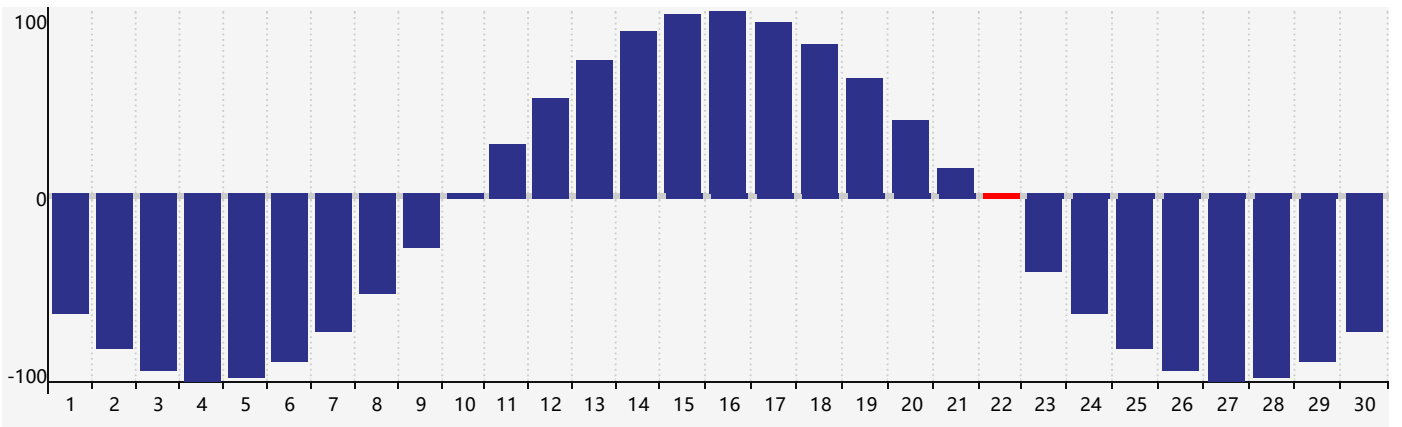

智力節律曲线图 - 2017年11月

情感節律曲线图 - 2017年11月

身體節律曲线图 - 2017年11月

公曆2017年十一月 農曆丁酉年 [雞年]

星期日	星期一	星期二	星期三	星期四	星期五	星期六
初十 29	十一 30 身體臨界日	十二 31	十三 1	十四 2	十五 3	十六 4
十七 5	十八 6 智力臨界日	立冬 十九 7	二十 8	廿一 9	廿二 10	廿三 11
廿四 12	廿五 13	廿六 14	廿七 15	廿八 16	廿九 17	十月初一 18
初二 19	初三 20	初四 21	小雪 初五 22 情感臨界日 身體臨界日	初六 23	初七 24	初八 25
初九 26	初十 27	十一 28	十二 29	十三 30	十四 1	十五 2