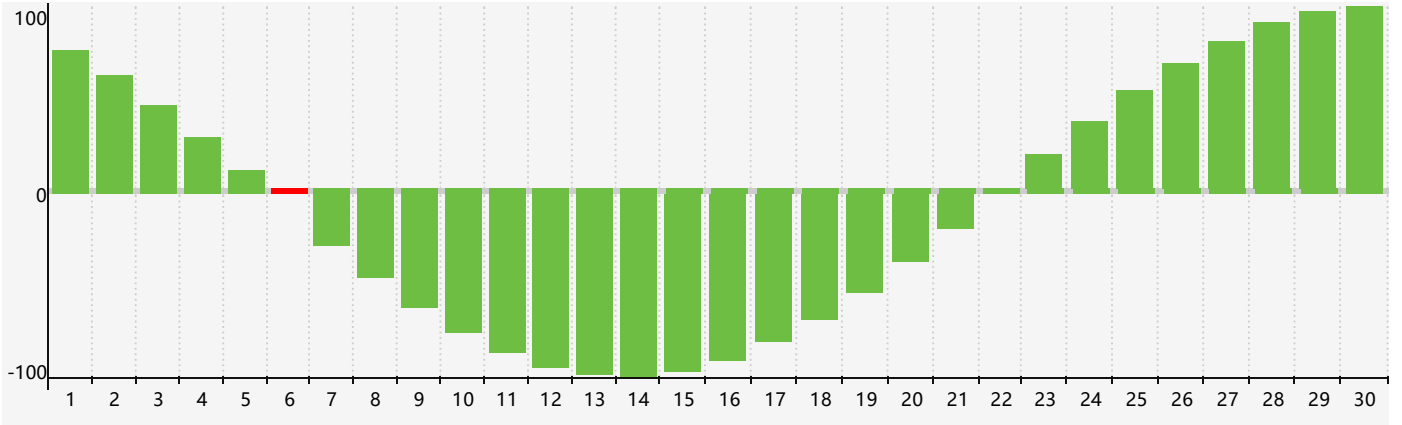

智力節律曲线图 - 2017年11月

情感節律曲线图 - 2017年11月

身體節律曲线图 - 2017年11月

公曆2017年十一月 農曆丁酉年 [雞年]

星期日	星期一	星期二	星期三	星期四	星期五	星期六
初十 29	十一 30 身體臨界日	十二 31	十三 1	十四 2	十五 3	十六 4
十七 5	十八 6 智力臨界日	立冬 十九 7	二十 8	廿一 9	廿二 10	廿三 11
廿四 12	廿五 13	廿六 14	廿七 15	廿八 16	廿九 17	十月初一 18
初二 19	初三 20	初四 21	小雪 初五 22 情感臨界日 身體臨界日	初六 23	初七 24	初八 25
初九 26	初十 27	十一 28	十二 29	十三 30	十四 1	十五 2