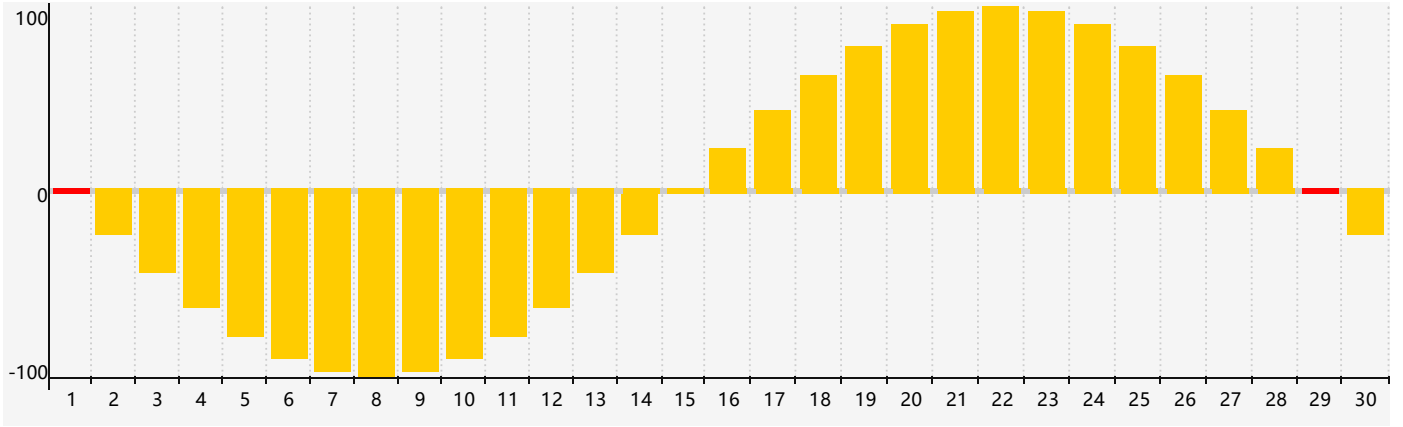

# 情感節律曲线图 - 2017年11月

公曆2017年十一月 農曆丁酉年 [雞年]

星期日	星期一	星期二	星期三	星期四	星期五	星期六
初十 29	十一 30	十二 31	十三 1 情感臨界日	十四 2	十五 3	十六 4
十七 5	十八 6	立冬 十九 7	二十 8	廿一 9	廿二 10	廿三 11
廿四 12	廿五 13	廿六 14	廿七 15	廿八 16	廿九 17	十月初一 18
初二 19	初三 20	初四 21	小雪 初五 22	初六 23	初七 24	初八 25
初九 26	初十 27	十一 28	十二 29 情感臨界日	十三 30	十四 1	十五 2