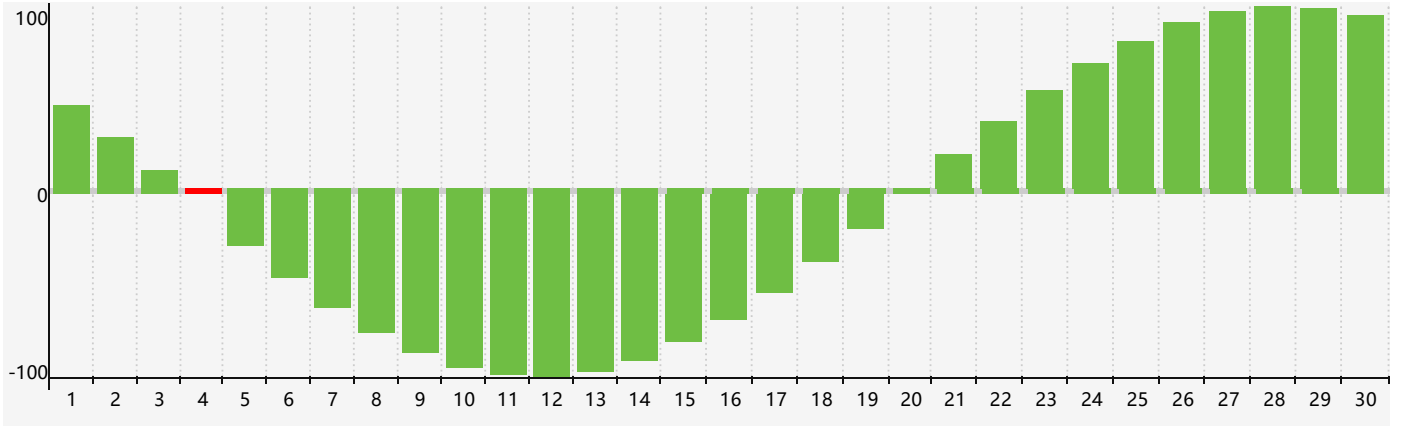

### 智力節律曲线图 - 2017年11月

公曆2017年十一月 農曆丁酉年 [雞年]

星期日	星期一	星期二	星期三	星期四	星期五	星期六
初十 29	十一 30	十二 31	十三 1	十四 2	十五 3	十六 4 智力臨界日
十七 5	十八 6	立冬 十九 7	二十 8	廿一 9	廿二 10	廿三 11
廿四 12	廿五 13	廿六 14	廿七 15	廿八 16	廿九 17	十月初一 18
初二 19	初三 20	初四 21	小雪 初五 22	初六 23	初七 24	初八 25
初九 26	初十 27	十一 28	十二 29	十三 30	十四 1	十五 2