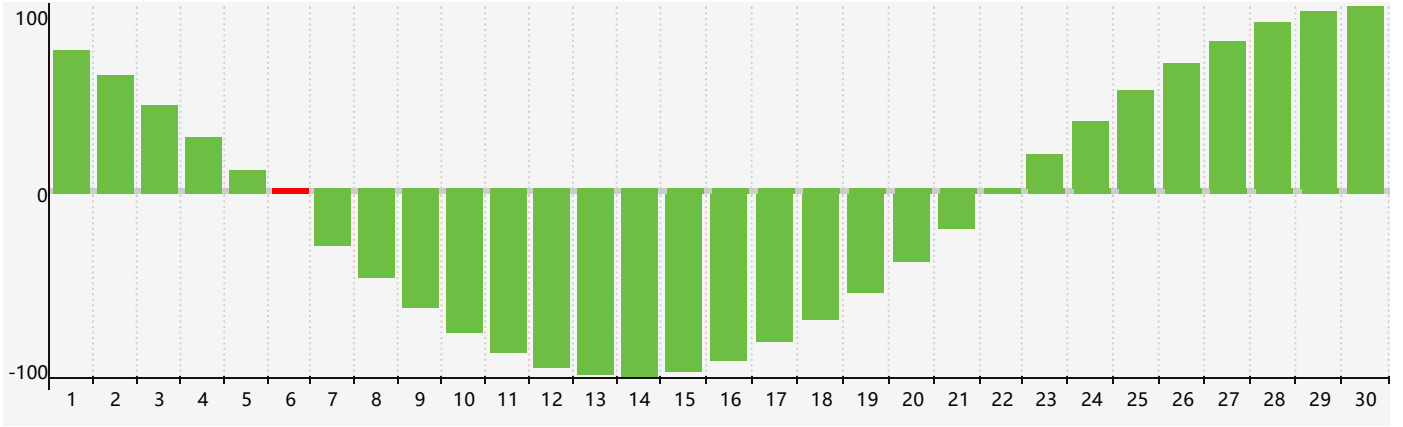

智力節律曲线图 - 2017年11月

公曆2017年十一月 農曆丁酉年 [雞年]

星期日	星期一	星期二	星期三	星期四	星期五	星期六
初十 29	十一 30	十二 31	十三 1	十四 2	十五 3	十六 4
十七 5	十八 6 智力臨界日	立冬 十九 7	二十 8	廿一 9	廿二 10	廿三 11
廿四 12	廿五 13	廿六 14	廿七 15	廿八 16	廿九 17	十月初一 18
初二 19	初三 20	初四 21	小雪 初五 22	初六 23	初七 24	初八 25
初九 26	初十 27	十一 28	十二 29	十三 30	十四 1	十五 2