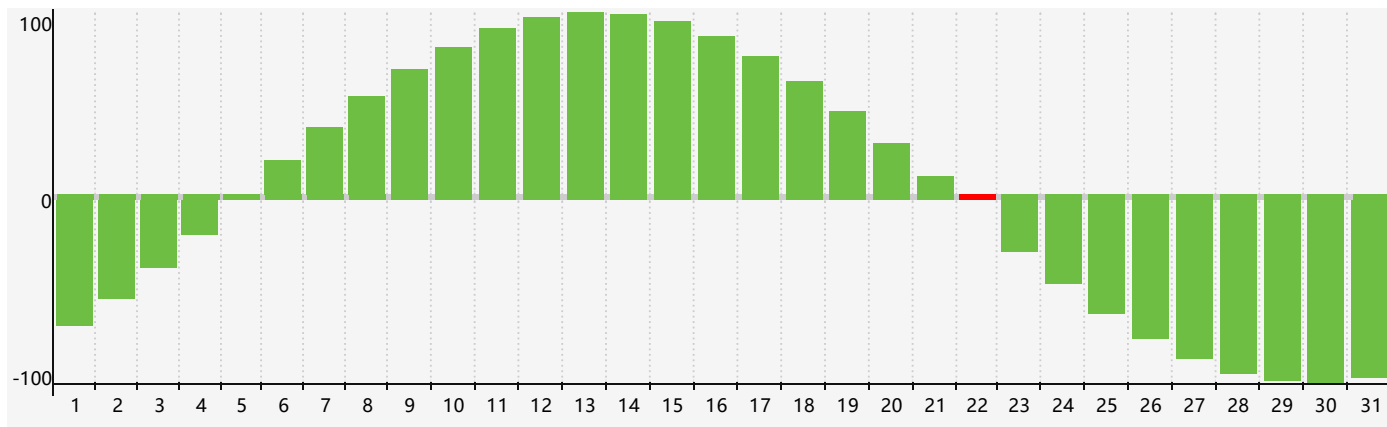

### 智力節律曲线图 - 2017年12月

### 情感節律曲线图 - 2017年12月

### 身體節律曲线图 - 2017年12月

公曆2017年十二月 農曆丁酉年 [雞年]

星期日	星期一	星期二	星期三	星期四	星期五	星期六
初九 26 身體臨界日	初十 27	十一 28	十二 29	十三 30	十四 1	十五 2
十六 3	十七 4	十八 5	十九 6	大雪 二十 7	廿一 8 情感臨界日	廿二 9
廿三 10	廿四 11	廿五 12	廿六 13	廿七 14	廿八 15	廿九 16
三十 17	十一月 初一 18	初二 19 身體臨界日	初三 20	初四 21	冬至 初五 22 智力臨界日	初六 23
初七 24	初八 25	初九 26	初十 27	十一 28	十二 29	十三 30
十四 31	十五 1	十六 2	十七 3	十八 4	小寒 十九 5 情感臨界日	二十 6