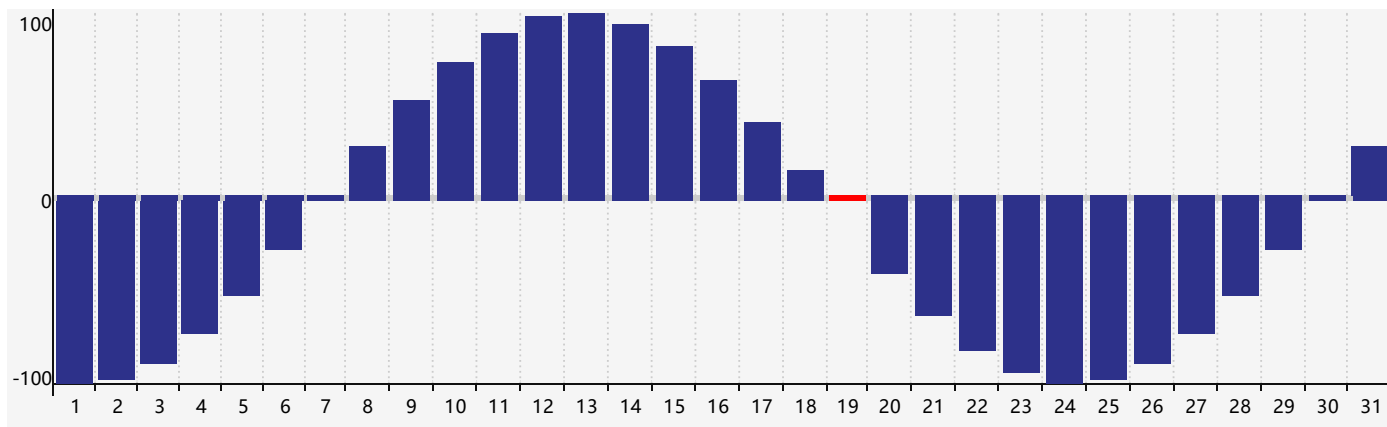

### 智力節律曲线图 - 2017年12月

### 情感節律曲线图 - 2017年12月

### 身體節律曲线图 - 2017年12月

公曆2017年十二月 農曆丁酉年 [雞年]

星期日	星期一	星期二	星期三	星期四	星期五	星期六
初九 26 身體臨界日	初十 27	十一 28	十二 29	十三 30	十四 1	十五 2
十六 3	十七 4	十八 5	十九 6	大雪 二十 7	廿一 8 情感臨界日	廿二 9
廿三 10	廿四 11	廿五 12	廿六 13	廿七 14	廿八 15	廿九 16
三十 17	十一月 初一 18	初二 19 身體臨界日	初三 20	初四 21	冬至 初五 22 智力臨界日	初六 23
初七 24	初八 25	初九 26	初十 27	十一 28	十二 29	十三 30
十四 31	十五 1	十六 2	十七 3	十八 4	小寒 十九 5 情感臨界日	二十 6