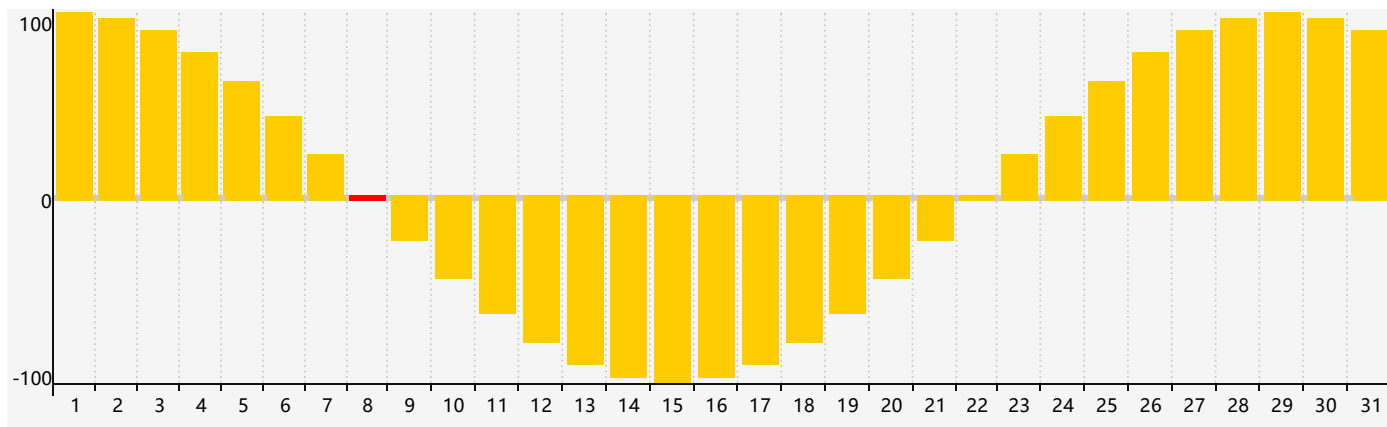

### 智力節律曲线图 - 2017年12月

### 情感節律曲线图 - 2017年12月

### 身體節律曲线图 - 2017年12月

公曆2017年十二月 農曆丁酉年 [雞年]

星期日	星期一	星期二	星期三	星期四	星期五	星期六
初九 26 身體臨界日	初十 27	十一 28	十二 29	十三 30	十四 1	十五 2
十六 3	十七 4	十八 5	十九 6	大雪 二十 7	廿一 8 情感臨界日	廿二 9
廿三 10	廿四 11	廿五 12	廿六 13	廿七 14	廿八 15	廿九 16
三十 17	十一月 初一 18	初二 19 身體臨界日	初三 20	初四 21	冬至 初五 22 智力臨界日	初六 23
初七 24	初八 25	初九 26	初十 27	十一 28	十二 29	十三 30
十四 31	十五 1	十六 2	十七 3	十八 4	小寒 十九 5 情感臨界日	二十 6