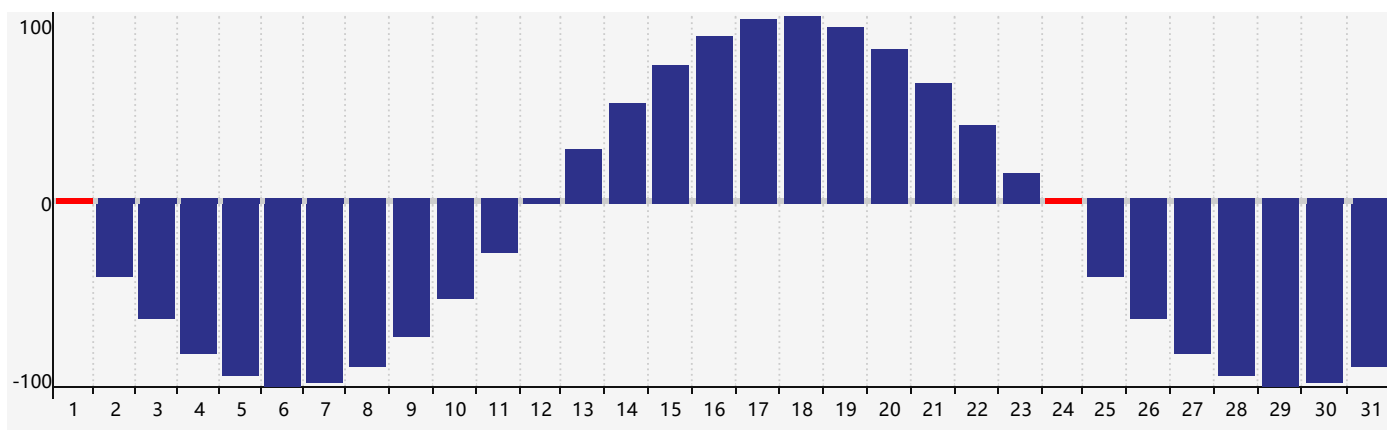

### 智力節律曲线图 - 2017年12月

### 情感節律曲线图 - 2017年12月

### 身體節律曲线图 - 2017年12月

公曆2017年十二月 農曆丁酉年 [雞年]

星期日	星期一	星期二	星期三	星期四	星期五	星期六
初九 26	初十 27	十一 28	十二 29	十三 30	十四 1 身體臨界日	十五 2
十六 3	十七 4	十八 5	十九 6	大雪 二十 7	廿一 8	廿二 9
廿三 10	廿四 11	廿五 12	廿六 13	廿七 14	廿八 15	廿九 16
三十 17	十一月 初一 18	初二 19	初三 20	初四 21	冬至 初五 22 情感臨界日	初六 23
初七 24 身體臨界日	初八 25	初九 26 智力臨界日	初十 27	十一 28	十二 29	十三 30
十四 31	十五 1	十六 2	十七 3	十八 4	小寒 十九 5	二十 6