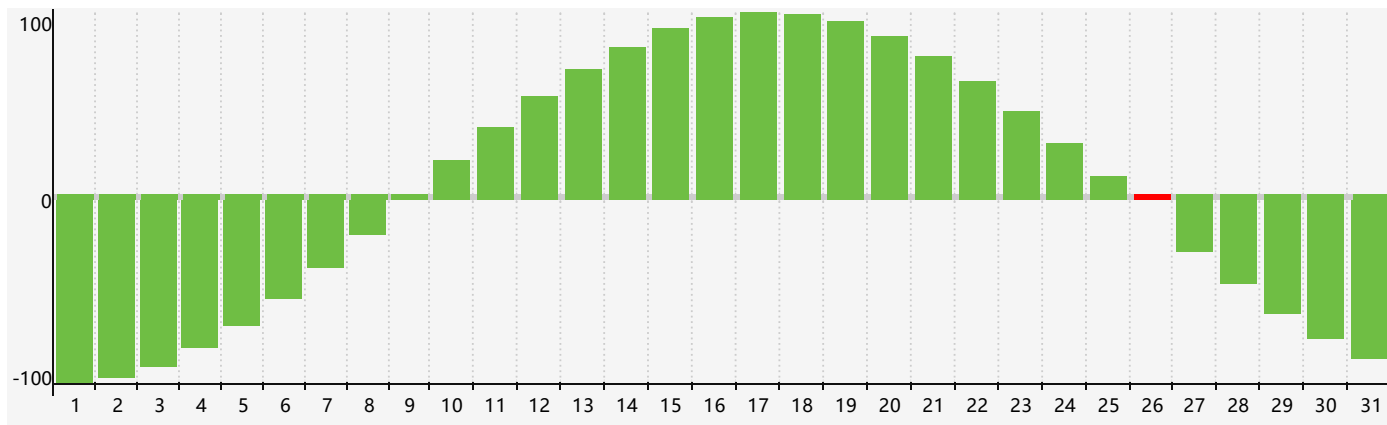

### 智力節律曲线图 - 2017年12月

### 情感節律曲线图 - 2017年12月

### 身體節律曲线图 - 2017年12月

公曆2017年十二月 農曆丁酉年 [雞年]

星期日	星期一	星期二	星期三	星期四	星期五	星期六
初九 26	初十 27	十一 28	十二 29	十三 30	十四 1 身體臨界日	十五 2
十六 3	十七 4	十八 5	十九 6	大雪 二十 7	廿一 8	廿二 9
廿三 10	廿四 11	廿五 12	廿六 13	廿七 14	廿八 15	廿九 16
三十 17	十一月 初一 18	初二 19	初三 20	初四 21	冬至 初五 22 情感臨界日	初六 23
初七 24 身體臨界日	初八 25	初九 26 智力臨界日	初十 27	十一 28	十二 29	十三 30
十四 31	十五 1	十六 2	十七 3	十八 4	小寒 十九 5	二十 6