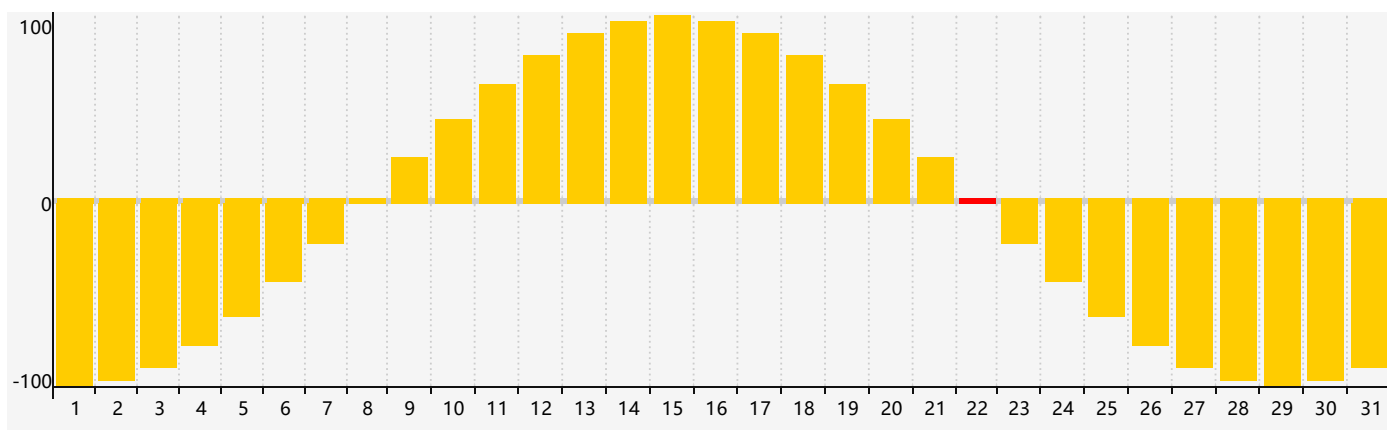

### 智力節律曲线图 - 2017年12月

### 情感節律曲线图 - 2017年12月

### 身體節律曲线图 - 2017年12月

公曆2017年十二月 農曆丁酉年 [雞年]

星期日	星期一	星期二	星期三	星期四	星期五	星期六
初九 26	初十 27	十一 28	十二 29	十三 30	十四 1 身體臨界日	十五 2
十六 3	十七 4	十八 5	十九 6	大雪 二十 7	廿一 8	廿二 9
廿三 10	廿四 11	廿五 12	廿六 13	廿七 14	廿八 15	廿九 16
三十 17	十一月 初一 18	初二 19	初三 20	初四 21	冬至 初五 22 情感臨界日	初六 23
初七 24 身體臨界日	初八 25	初九 26 智力臨界日	初十 27	十一 28	十二 29	十三 30
十四 31	十五 1	十六 2	十七 3	十八 4	小寒 十九 5	二十 6