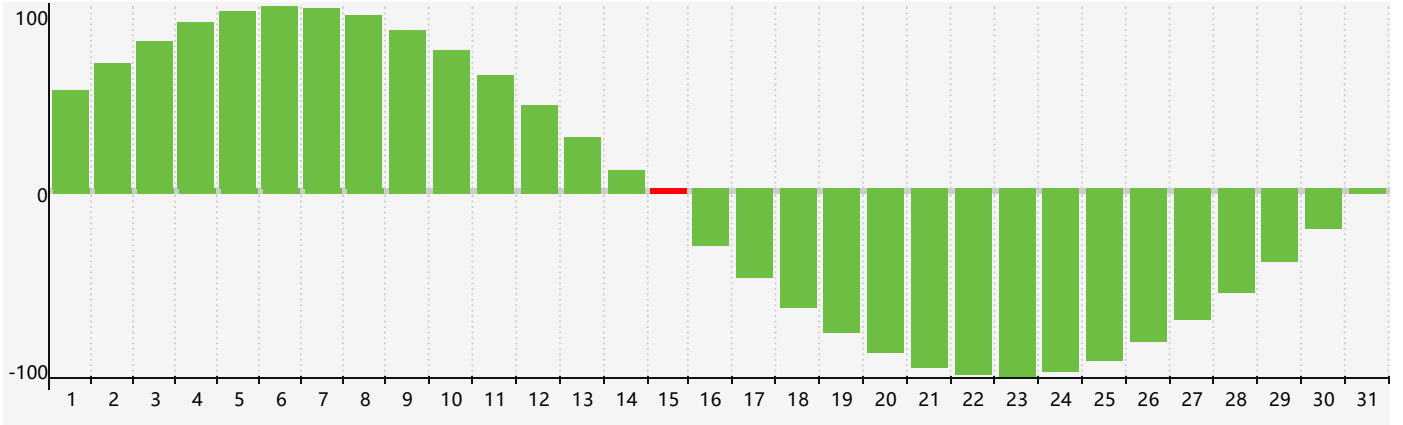

智力節律曲线图 - 2017年12月

情感節律曲线图 - 2017年12月

身體節律曲线图 - 2017年12月

公曆2017年十二月 農曆丁酉年 [雞年]

星期日	星期一	星期二	星期三	星期四	星期五	星期六
初九 26	初十 27	十一 28	十二 29	十三 30	十四 1 情感臨界日	十五 2
十六 3	十七 4	十八 5	十九 6	大雪 二十 7	廿一 8	廿二 9
廿三 10	廿四 11	廿五 12	廿六 13	廿七 14	廿八 15 智力臨界日	廿九 16 身體臨界日
三十 17	十一月 初一 18	初二 19	初三 20	初四 21	冬至 初五 22	初六 23
初七 24	初八 25	初九 26	初十 27	十一 28	十二 29 情感臨界日	十三 30
十四 31	十五 1	十六 2	十七 3	十八 4	小寒 十九 5	二十 6