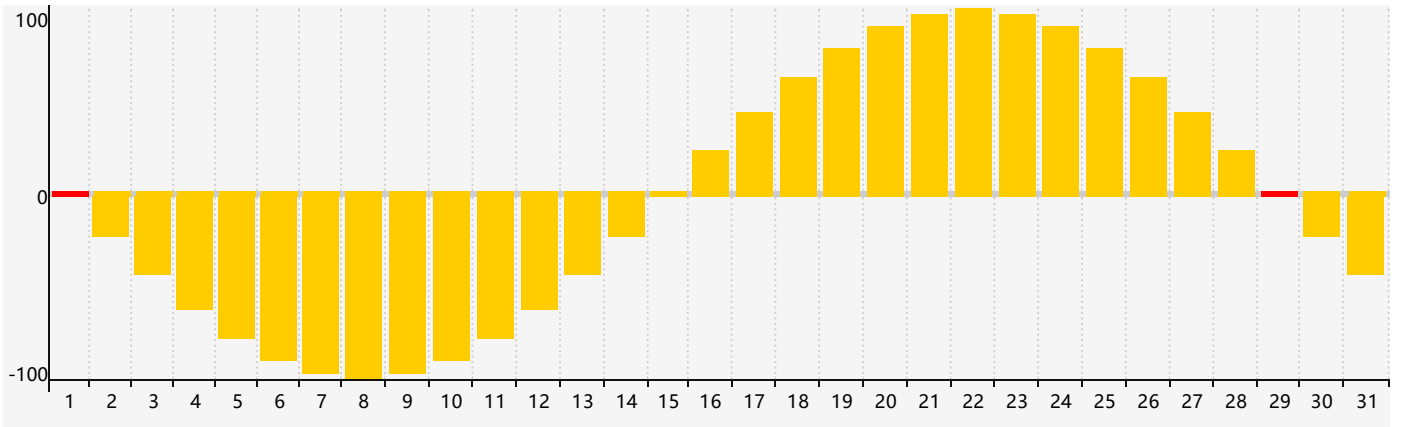

智力節律曲线图 - 2017年12月

情感節律曲线图 - 2017年12月

身體節律曲线图 - 2017年12月

公曆2017年十二月 農曆丁酉年 [雞年]

星期日	星期一	星期二	星期三	星期四	星期五	星期六
初九 26	初十 27	十一 28	十二 29	十三 30	十四 1 情感臨界日	十五 2
十六 3	十七 4	十八 5	十九 6	大雪 二十 7	廿一 8	廿二 9
廿三 10	廿四 11	廿五 12	廿六 13	廿七 14	廿八 15 智力臨界日	廿九 16 身體臨界日
三十 17	十一月 初一 18	初二 19	初三 20	初四 21	冬至 初五 22	初六 23
初七 24	初八 25	初九 26	初十 27	十一 28	十二 29 情感臨界日	十三 30
十四 31	十五 1	十六 2	十七 3	十八 4	小寒 十九 5	二十 6