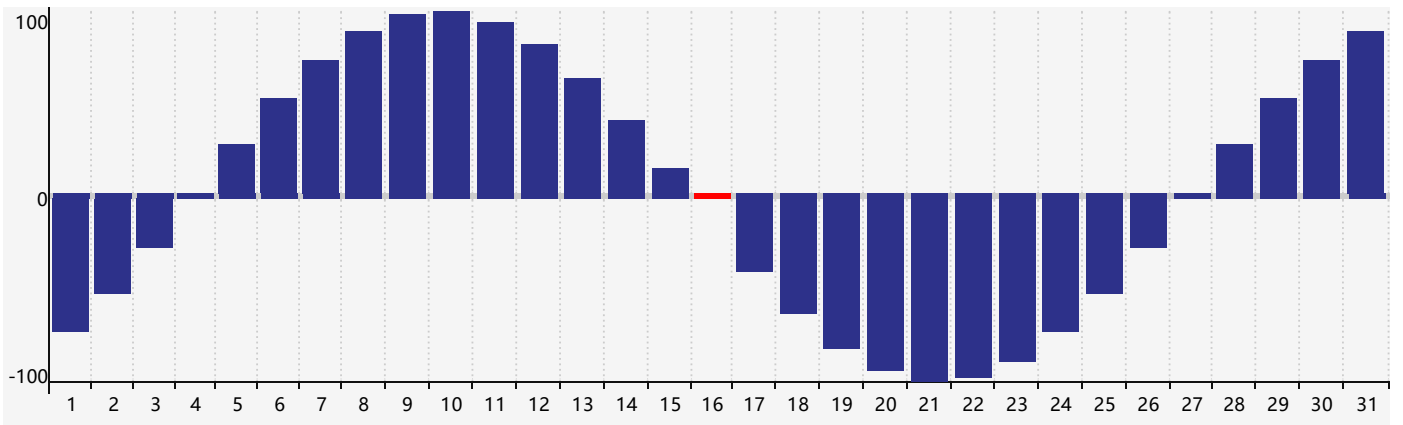

智力節律曲线图 - 2017年12月

情感節律曲线图 - 2017年12月

身體節律曲线图 - 2017年12月

公曆2017年十二月 農曆丁酉年 [雞年]

星期日	星期一	星期二	星期三	星期四	星期五	星期六
初九 26	初十 27	十一 28	十二 29	十三 30	十四 1 情感臨界日	十五 2
十六 3	十七 4	十八 5	十九 6	大雪 二十 7	廿一 8	廿二 9
廿三 10	廿四 11	廿五 12	廿六 13	廿七 14	廿八 15 智力臨界日	廿九 16 身體臨界日
三十 17	十一月 初一 18	初二 19	初三 20	初四 21	冬至 初五 22	初六 23
初七 24	初八 25	初九 26	初十 27	十一 28	十二 29 情感臨界日	十三 30
十四 31	十五 1	十六 2	十七 3	十八 4	小寒 十九 5	二十 6