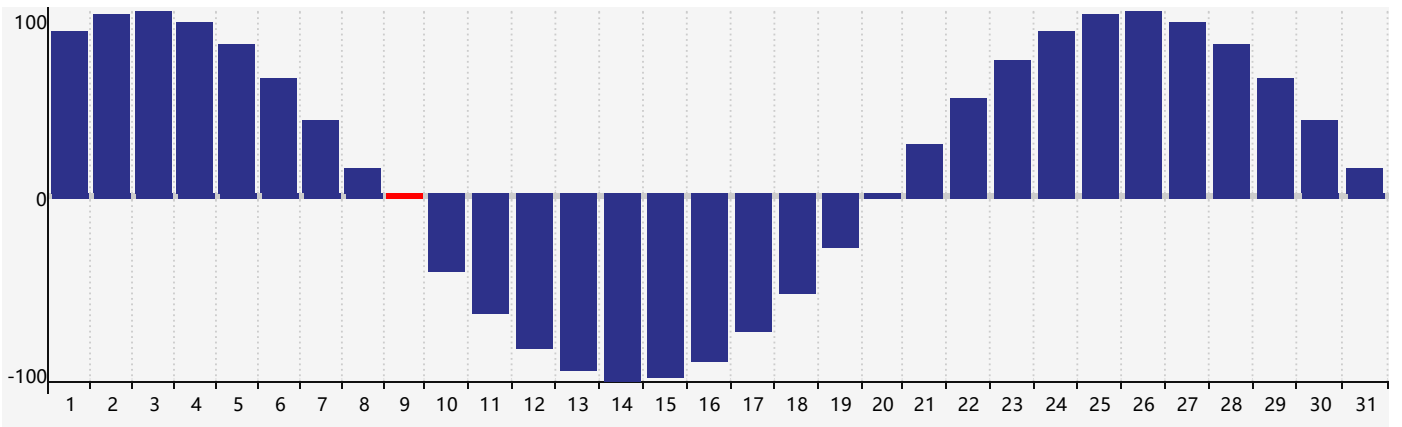

智力節律曲线图 - 2017年12月

情感節律曲线图 - 2017年12月

身體節律曲线图 - 2017年12月

公曆2017年十二月 農曆丁酉年 [雞年]

星期日	星期一	星期二	星期三	星期四	星期五	星期六
初九 26	初十 27	十一 28	十二 29	十三 30	十四 1	十五 2
十六 3	十七 4	十八 5	十九 6	大雪 二十 7	廿一 8	廿二 9 身體臨界日
廿三 10 情感臨界日	廿四 11	廿五 12	廿六 13	廿七 14	廿八 15	廿九 16
三十 17	十一月 初一 18	初二 19	初三 20	初四 21	冬至 初五 22	初六 23
初七 24	初八 25	初九 26	初十 27 智力臨界日	十一 28	十二 29	十三 30
十四 31	十五 1 身體臨界日	十六 2	十七 3	十八 4	小寒 十九 5	二十 6