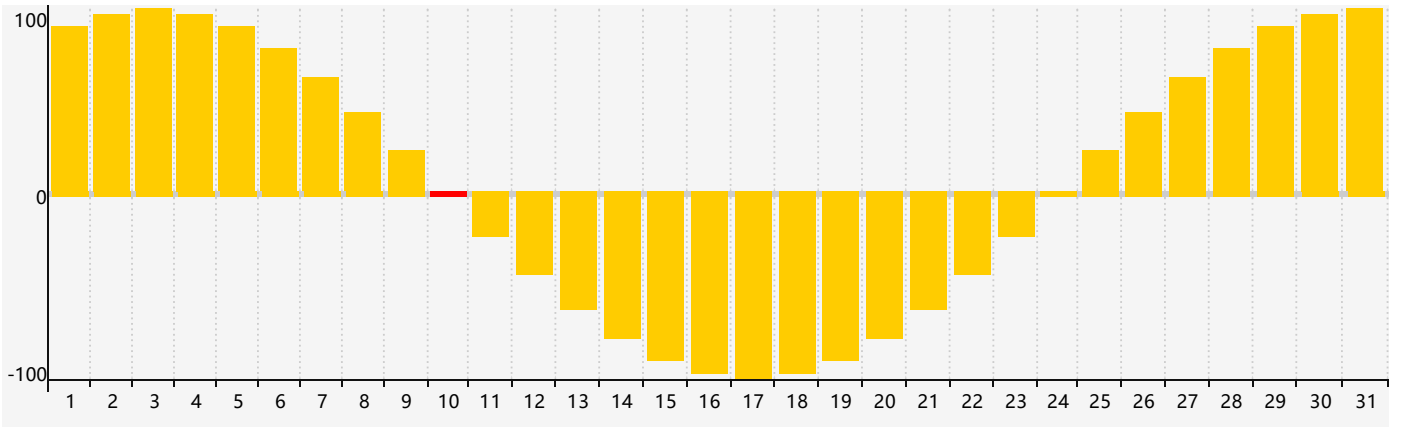

智力節律曲线图 - 2017年12月

情感節律曲线图 - 2017年12月

身體節律曲线图 - 2017年12月

公曆2017年十二月 農曆丁酉年 [雞年]

星期日	星期一	星期二	星期三	星期四	星期五	星期六
初九 26	初十 27	十一 28	十二 29	十三 30	十四 1	十五 2
十六 3	十七 4	十八 5	十九 6	大雪 二十 7	廿一 8	廿二 9 身體臨界日
廿三 10 情感臨界日	廿四 11	廿五 12	廿六 13	廿七 14	廿八 15	廿九 16
三十 17	十一月 初一 18	初二 19	初三 20	初四 21	冬至 初五 22	初六 23
初七 24	初八 25	初九 26	初十 27 智力臨界日	十一 28	十二 29	十三 30
十四 31	十五 1 身體臨界日	十六 2	十七 3	十八 4	小寒 十九 5	二十 6