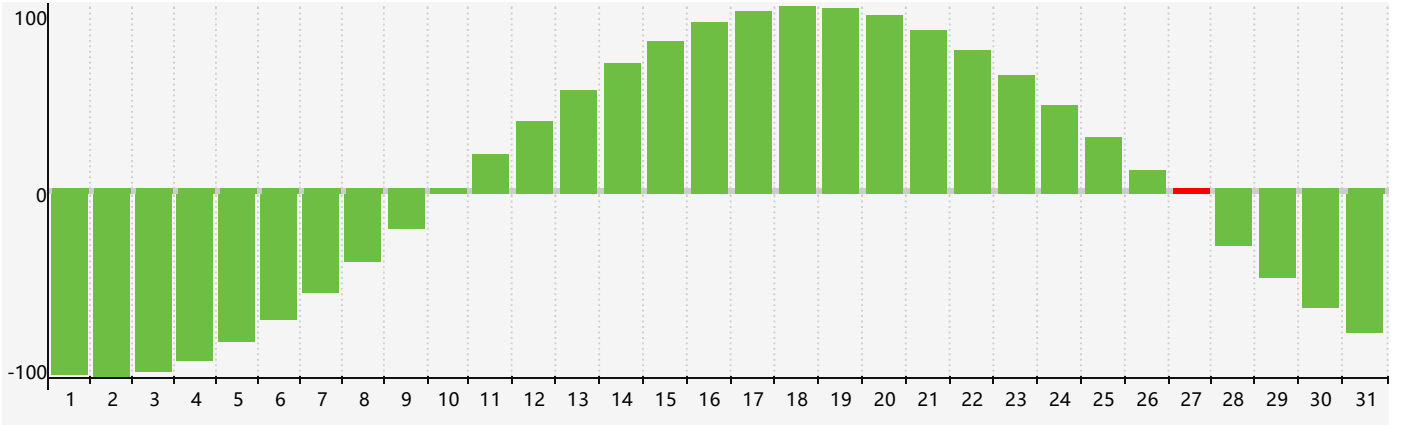

智力節律曲线图 - 2017年12月

情感節律曲线图 - 2017年12月

身體節律曲线图 - 2017年12月

公曆2017年十二月 農曆丁酉年 [雞年]

星期日	星期一	星期二	星期三	星期四	星期五	星期六
初九 26	初十 27	十一 28	十二 29	十三 30	十四 1	十五 2
十六 3	十七 4	十八 5	十九 6	大雪 二十 7	廿一 8	廿二 9 身體臨界日
廿三 10 情感臨界日	廿四 11	廿五 12	廿六 13	廿七 14	廿八 15	廿九 16
三十 17	十一月 初一 18	初二 19	初三 20	初四 21	冬至 初五 22	初六 23
初七 24	初八 25	初九 26	初十 27 智力臨界日	十一 28	十二 29	十三 30
十四 31	十五 1 身體臨界日	十六 2	十七 3	十八 4	小寒 十九 5	二十 6