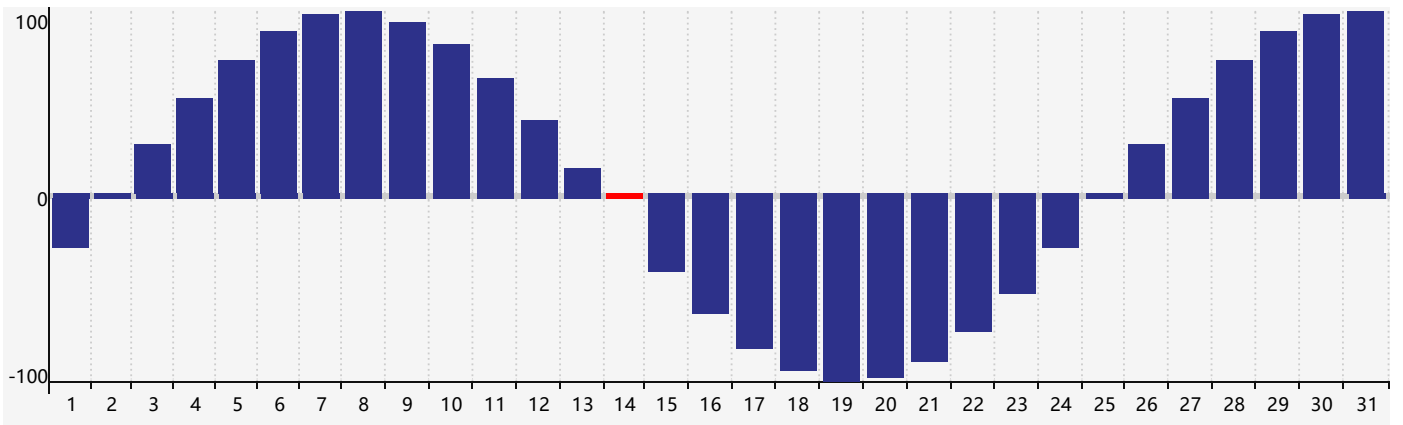

智力節律曲线图 - 2017年12月

情感節律曲线图 - 2017年12月

身體節律曲线图 - 2017年12月

公曆2017年十二月 農曆丁酉年 [雞年]

星期日	星期一	星期二	星期三	星期四	星期五	星期六
初九 26	初十 27	十一 28	十二 29 情感臨界日	十三 30	十四 1	十五 2
十六 3	十七 4	十八 5	十九 6	大雪 二十 7	廿一 8	廿二 9
廿三 10	廿四 11	廿五 12	廿六 13	廿七 14 智力臨界日 身體臨界日	廿八 15	廿九 16
三十 17	十一月 初一 18	初二 19	初三 20	初四 21	冬至 初五 22	初六 23
初七 24	初八 25	初九 26	初十 27 情感臨界日	十一 28	十二 29	十三 30
十四 31	十五 1	十六 2	十七 3	十八 4	小寒 十九 5	二十 6 身體臨界日