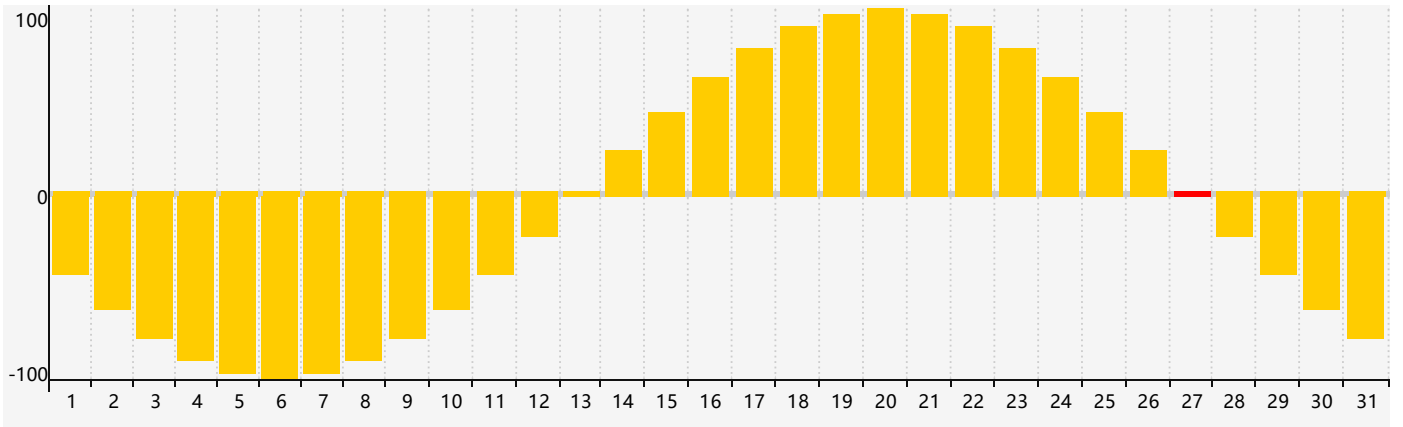

智力節律曲线图 - 2017年12月

情感節律曲线图 - 2017年12月

身體節律曲线图 - 2017年12月

公曆2017年十二月 農曆丁酉年 [雞年]

星期日	星期一	星期二	星期三	星期四	星期五	星期六
初九 26	初十 27	十一 28	十二 29 情感臨界日	十三 30	十四 1	十五 2
十六 3	十七 4	十八 5	十九 6	大雪 二十 7	廿一 8	廿二 9
廿三 10	廿四 11	廿五 12	廿六 13	廿七 14 智力臨界日 身體臨界日	廿八 15	廿九 16
三十 17	十一月 初一 18	初二 19	初三 20	初四 21	冬至 初五 22	初六 23
初七 24	初八 25	初九 26	初十 27 情感臨界日	十一 28	十二 29	十三 30
十四 31	十五 1	十六 2	十七 3	十八 4	小寒 十九 5	二十 6 身體臨界日