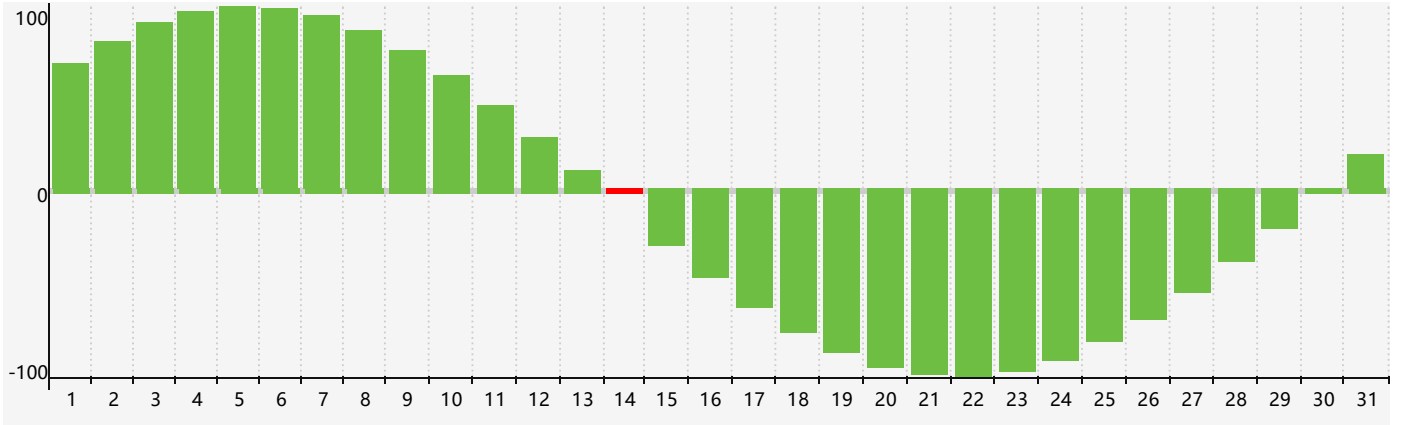

智力節律曲线图 - 2017年12月

情感節律曲线图 - 2017年12月

身體節律曲线图 - 2017年12月

公曆2017年十二月 農曆丁酉年 [雞年]

星期日	星期一	星期二	星期三	星期四	星期五	星期六
初九 26	初十 27	十一 28	十二 29 情感臨界日	十三 30	十四 1	十五 2
十六 3	十七 4	十八 5	十九 6	大雪 二十 7	廿一 8	廿二 9
廿三 10	廿四 11	廿五 12	廿六 13	廿七 14 智力臨界日 身體臨界日	廿八 15	廿九 16
三十 17	十一月 初一 18	初二 19	初三 20	初四 21	冬至 初五 22	初六 23
初七 24	初八 25	初九 26	初十 27 情感臨界日	十一 28	十二 29	十三 30
十四 31	十五 1	十六 2	十七 3	十八 4	小寒 十九 5	二十 6 身體臨界日