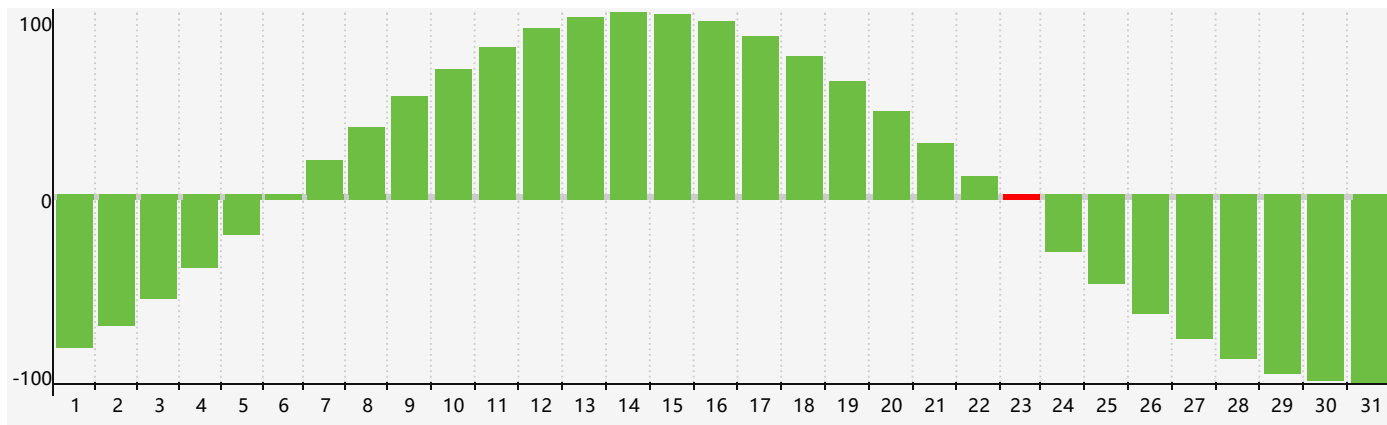

### 智力節律曲线图 - 2017年12月

### 情感節律曲线图 - 2017年12月

### 身體節律曲线图 - 2017年12月

公曆2017年十二月 農曆丁酉年 [雞年]

星期日	星期一	星期二	星期三	星期四	星期五	星期六
初九 26	初十 27	十一 28	十二 29 情感臨界日	十三 30	十四 1	十五 2
十六 3	十七 4	十八 5	十九 6	大雪 二十 7	廿一 8	廿二 9
廿三 10	廿四 11	廿五 12 身體臨界日	廿六 13	廿七 14	廿八 15	廿九 16
三十 17	十一月 初一 18	初二 19	初三 20	初四 21	冬至 初五 22	初六 23 智力臨界日
初七 24	初八 25	初九 26	初十 27 情感臨界日	十一 28	十二 29	十三 30
十四 31	十五 1	十六 2	十七 3	十八 4 身體臨界日	小寒 十九 5	二十 6