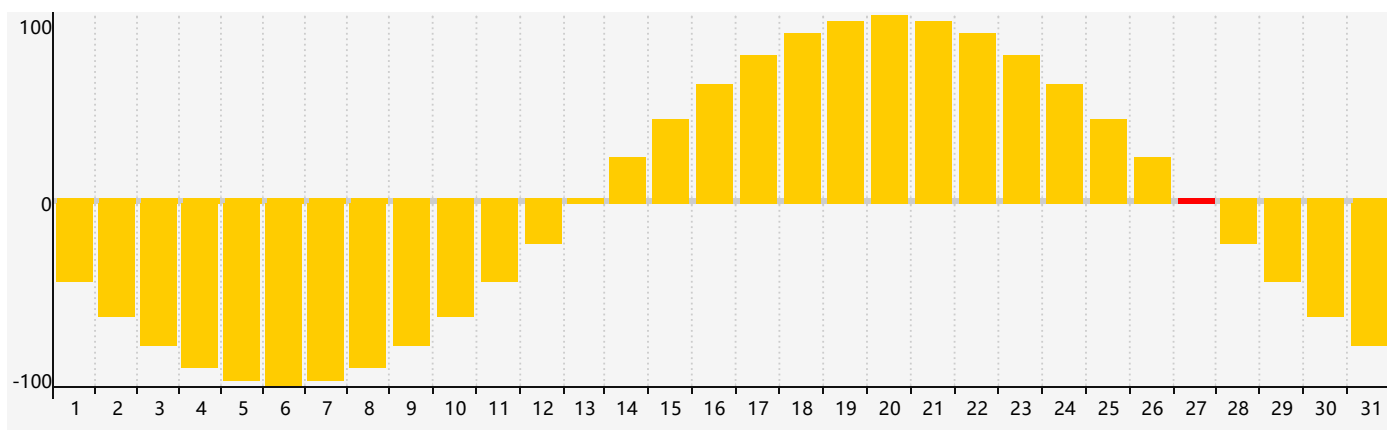

### 智力節律曲线图 - 2017年12月

### 情感節律曲线图 - 2017年12月

### 身體節律曲线图 - 2017年12月

公曆2017年十二月 農曆丁酉年 [雞年]

星期日	星期一	星期二	星期三	星期四	星期五	星期六
初九 26	初十 27	十一 28	十二 29 情感臨界日	十三 30	十四 1	十五 2
十六 3	十七 4	十八 5	十九 6	大雪 二十 7	廿一 8	廿二 9
廿三 10	廿四 11	廿五 12 身體臨界日	廿六 13	廿七 14	廿八 15	廿九 16
三十 17	十一月 初一 18	初二 19	初三 20	初四 21	冬至 初五 22	初六 23 智力臨界日
初七 24	初八 25	初九 26	初十 27 情感臨界日	十一 28	十二 29	十三 30
十四 31	十五 1	十六 2	十七 3	十八 4 身體臨界日	小寒 十九 5	二十 6