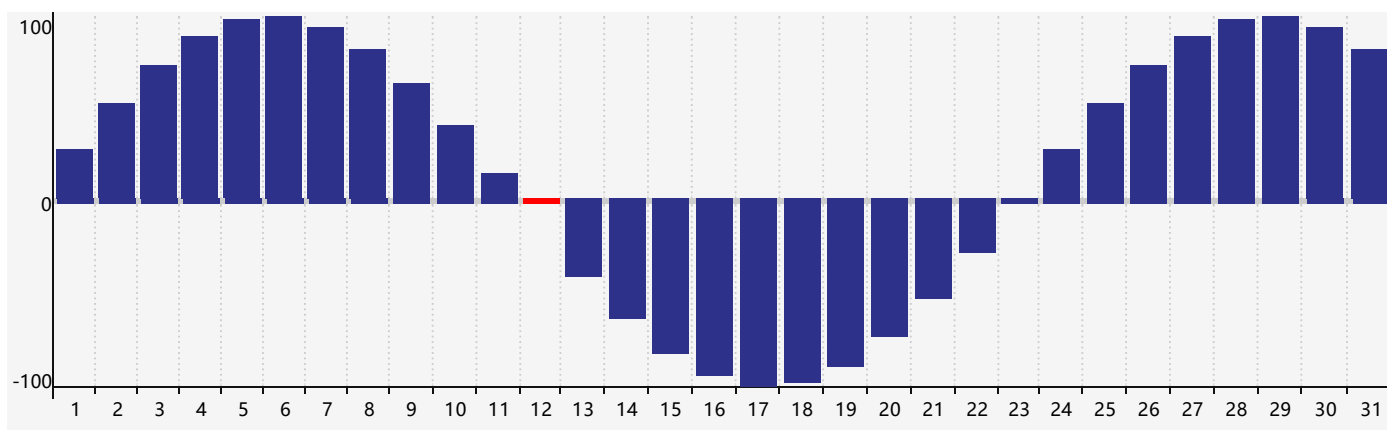

### 智力節律曲线图 - 2017年12月

### 情感節律曲线图 - 2017年12月

### 身體節律曲线图 - 2017年12月

公曆2017年十二月 農曆丁酉年 [雞年]

星期日	星期一	星期二	星期三	星期四	星期五	星期六
初九 26	初十 27	十一 28	十二 29 情感臨界日	十三 30	十四 1	十五 2
十六 3	十七 4	十八 5	十九 6	大雪 二十 7	廿一 8	廿二 9
廿三 10	廿四 11	廿五 12 身體臨界日	廿六 13	廿七 14	廿八 15	廿九 16
三十 17	十一月 初一 18	初二 19	初三 20	初四 21	冬至 初五 22	初六 23 智力臨界日
初七 24	初八 25	初九 26	初十 27 情感臨界日	十一 28	十二 29	十三 30
十四 31	十五 1	十六 2	十七 3	十八 4 身體臨界日	小寒 十九 5	二十 6