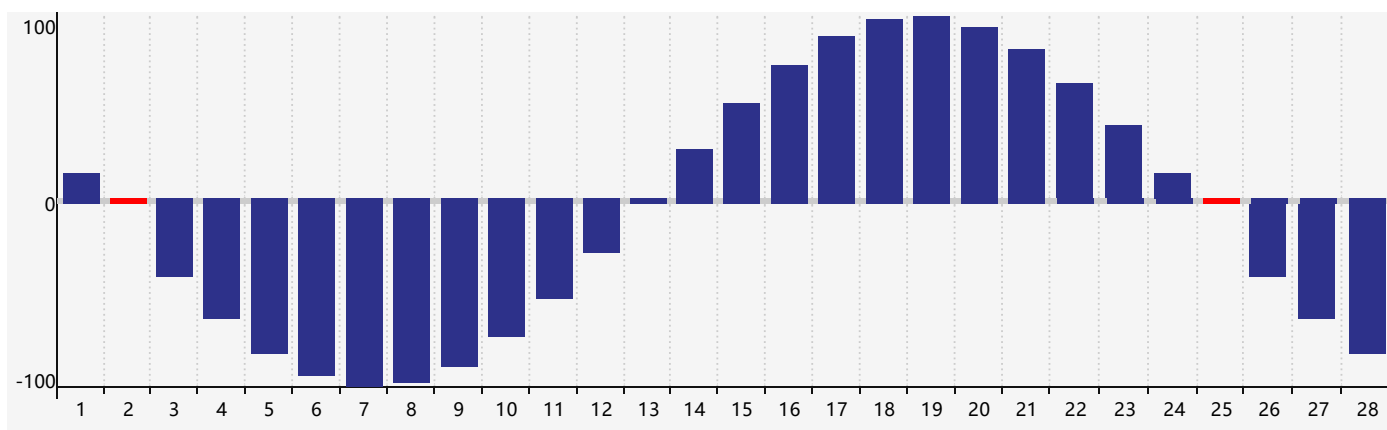

智力節律曲线图 - 2017年2月

情感節律曲线图 - 2017年2月

身體節律曲线图 - 2017年2月

公曆2017年二月 農曆丁酉年 [雞年]

星期日	星期一	星期二	星期三	星期四	星期五	星期六
初二 29	初三 30	初四 31	初五 1	初六 2 身體臨界日	立春 初七 3	初八 4
初九 5 情感臨界日	初十 6	十一 7	十二 8	十三 9	十四 10	十五 11
十六 12 智力臨界日	十七 13	十八 14	十九 15	二十 16	廿一 17	雨水 廿二 18
廿三 19	廿四 20	廿五 21	廿六 22	廿七 23	廿八 24	廿九 25 身體臨界日
二月初一 26	初二 27	初三 28	初四 1	初五 2	初六 3	初七 4