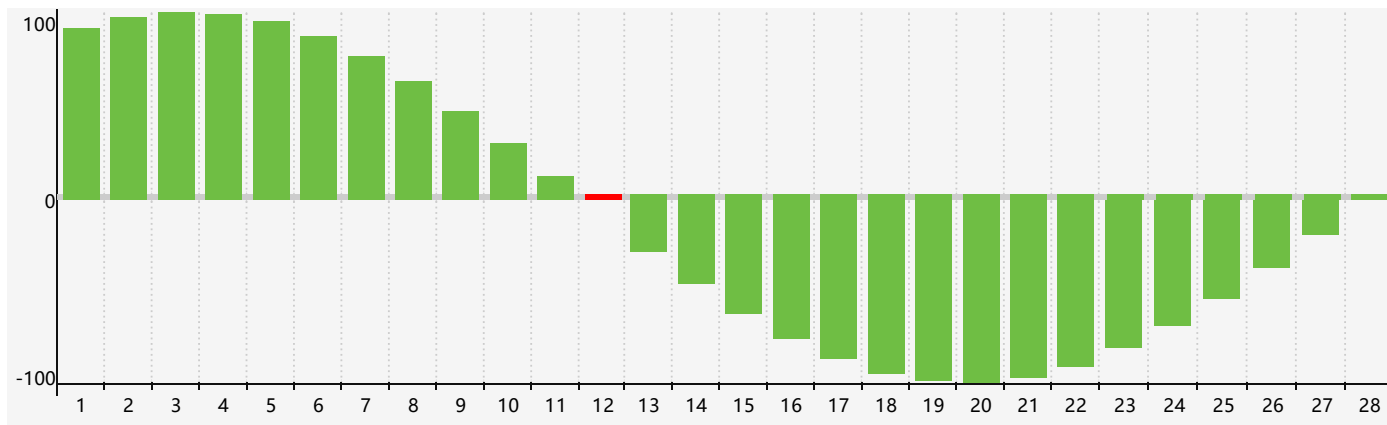

智力節律曲线图 - 2017年2月

情感節律曲线图 - 2017年2月

身體節律曲线图 - 2017年2月

公曆2017年二月 農曆丁酉年 [雞年]

星期日	星期一	星期二	星期三	星期四	星期五	星期六
初二 29	初三 30	初四 31	初五 1	初六 2 身體臨界日	立春 初七 3	初八 4
初九 5 情感臨界日	初十 6	十一 7	十二 8	十三 9	十四 10	十五 11
十六 12 智力臨界日	十七 13	十八 14	十九 15	二十 16	廿一 17	雨水 廿二 18
廿三 19	廿四 20	廿五 21	廿六 22	廿七 23	廿八 24	廿九 25 身體臨界日
二月初一 26	初二 27	初三 28	初四 1	初五 2	初六 3	初七 4