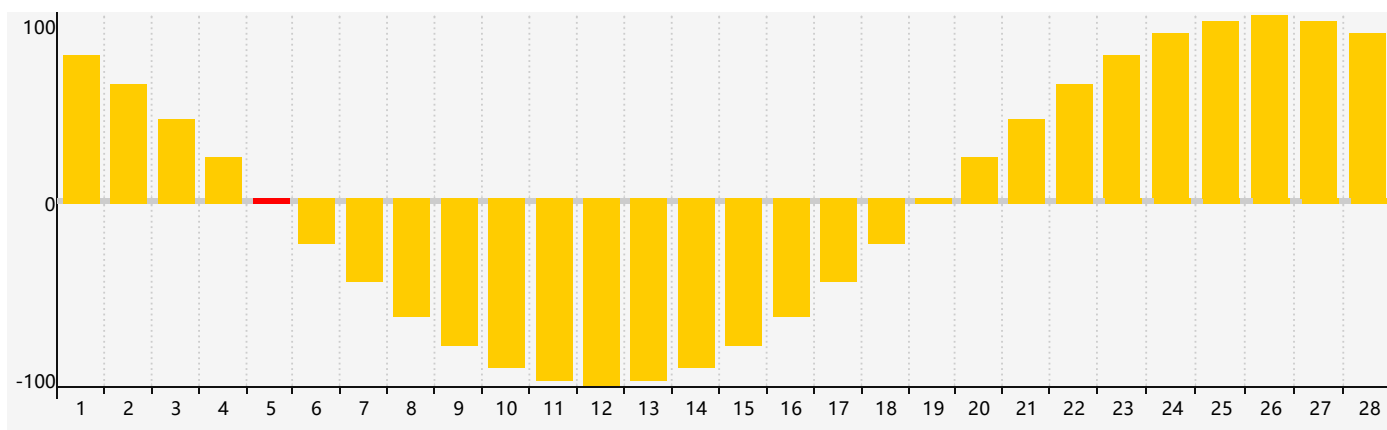

智力節律曲线图 - 2017年2月

情感節律曲线图 - 2017年2月

身體節律曲线图 - 2017年2月

公曆2017年二月 農曆丁酉年 [雞年]

星期日	星期一	星期二	星期三	星期四	星期五	星期六
初二 29	初三 30	初四 31	初五 1	初六 2 身體臨界日	立春 初七 3	初八 4
初九 5 情感臨界日	初十 6	十一 7	十二 8	十三 9	十四 10	十五 11
十六 12 智力臨界日	十七 13	十八 14	十九 15	二十 16	廿一 17	雨水 廿二 18
廿三 19	廿四 20	廿五 21	廿六 22	廿七 23	廿八 24	廿九 25 身體臨界日
二月初一 26	初二 27	初三 28	初四 1	初五 2	初六 3	初七 4