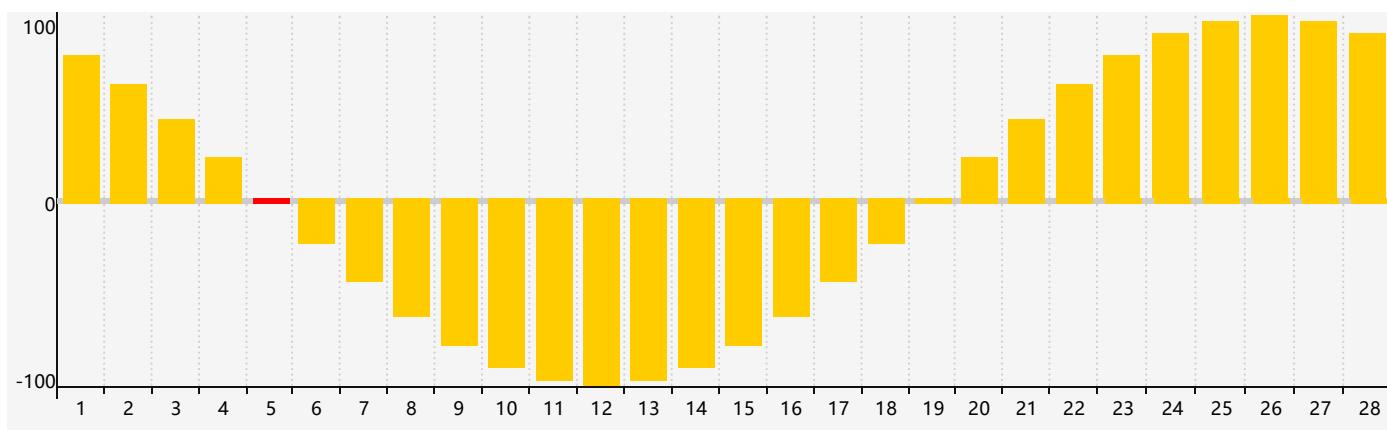

智力節律曲线图 - 2017年2月

情感節律曲线图 - 2017年2月

身體節律曲线图 - 2017年2月

公曆2017年二月 農曆丁酉年 [雞年]

星期日	星期一	星期二	星期三	星期四	星期五	星期六
初二 29	初三 30 身體臨界日	初四 31	初五 1	初六 2	立春 初七 3	初八 4
初九 5 情感臨界日	初十 6	十一 7	十二 8	十三 9	十四 10	十五 11
十六 12	十七 13	十八 14	十九 15	二十 16	廿一 17	雨水 廿二 18 智力臨界日
廿三 19	廿四 20	廿五 21	廿六 22 身體臨界日	廿七 23	廿八 24	廿九 25
二月初一 26	初二 27	初三 28	初四 1	初五 2	初六 3	初七 4