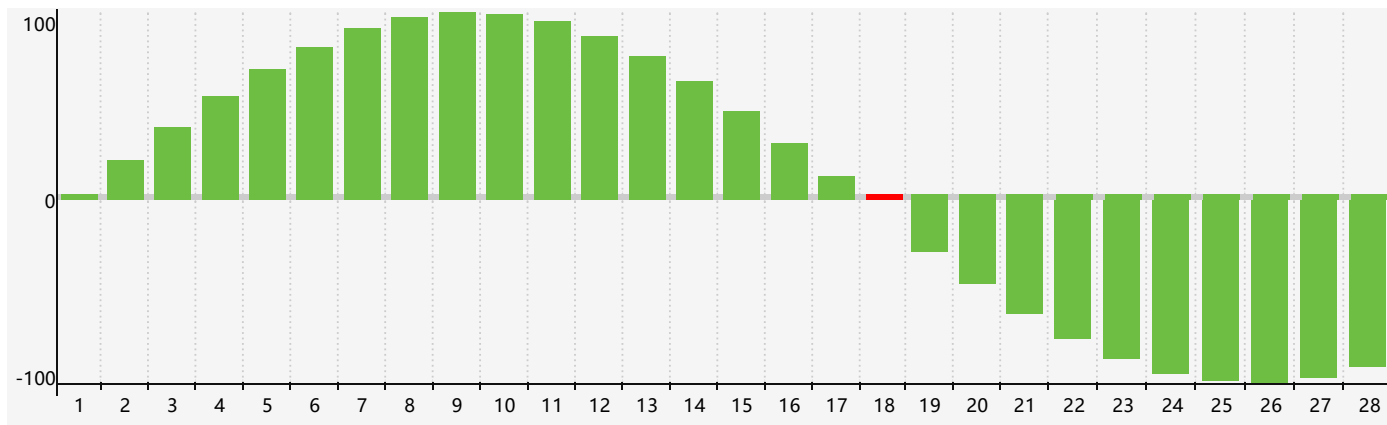

智力節律曲线图 - 2017年2月

情感節律曲线图 - 2017年2月

身體節律曲线图 - 2017年2月

公曆2017年二月 農曆丁酉年 [雞年]

星期日	星期一	星期二	星期三	星期四	星期五	星期六
初二 29	初三 30 身體臨界日	初四 31	初五 1	初六 2	立春 初七 3	初八 4
初九 5 情感臨界日	初十 6	十一 7	十二 8	十三 9	十四 10	十五 11
十六 12	十七 13	十八 14	十九 15	二十 16	廿一 17	雨水 廿二 18 智力臨界日
廿三 19	廿四 20	廿五 21	廿六 22 身體臨界日	廿七 23	廿八 24	廿九 25
二月初一 26	初二 27	初三 28	初四 1	初五 2	初六 3	初七 4