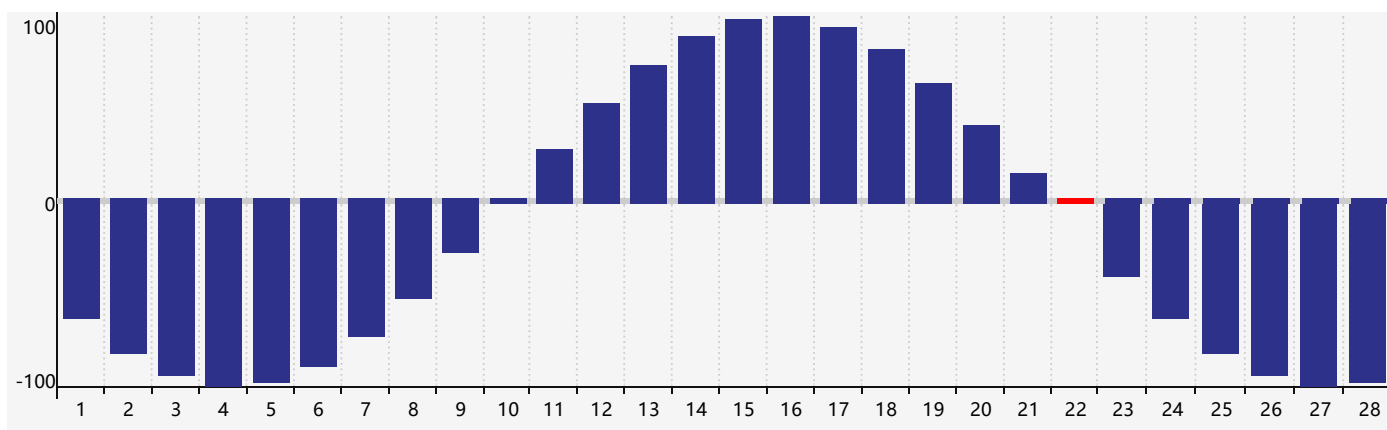

智力節律曲线图 - 2017年2月

情感節律曲线图 - 2017年2月

身體節律曲线图 - 2017年2月

公曆2017年二月 農曆丁酉年 [雞年]

星期日	星期一	星期二	星期三	星期四	星期五	星期六
初二 29	初三 30 身體臨界日	初四 31	初五 1	初六 2	立春 初七 3	初八 4
初九 5 情感臨界日	初十 6	十一 7	十二 8	十三 9	十四 10	十五 11
十六 12	十七 13	十八 14	十九 15	二十 16	廿一 17	雨水 廿二 18 智力臨界日
廿三 19	廿四 20	廿五 21	廿六 22 身體臨界日	廿七 23	廿八 24	廿九 25
二月初一 26	初二 27	初三 28	初四 1	初五 2	初六 3	初七 4