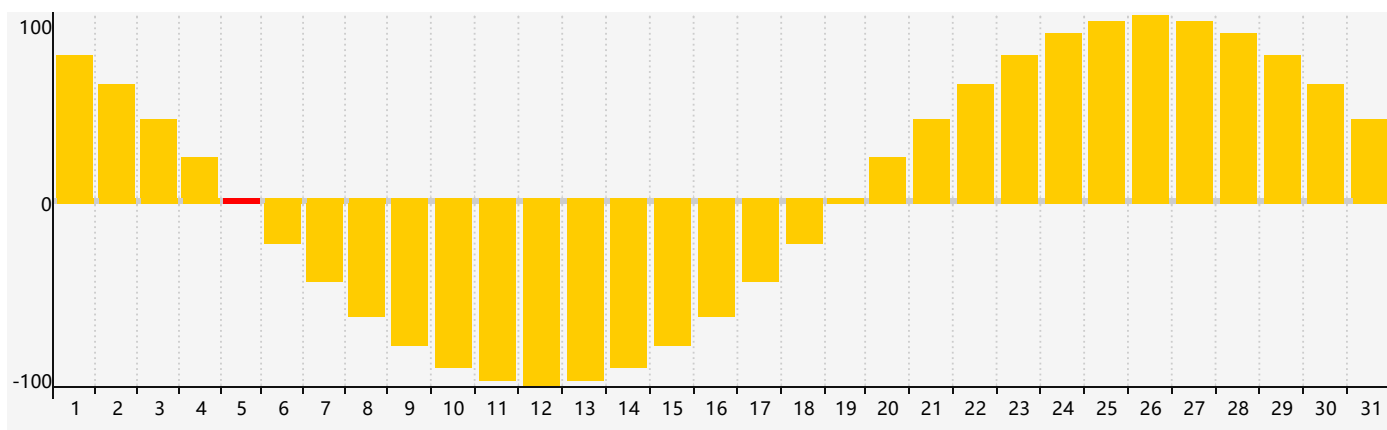

智力節律曲线图 - 2017年3月

情感節律曲线图 - 2017年3月

身體節律曲线图 - 2017年3月

公曆2017年三月 農曆丁酉年 [雞年]

星期日	星期一	星期二	星期三	星期四	星期五	星期六
二月 初一 26	初二 27	初三 28	初四 1	初五 2	初六 3	初七 4
驚蟄 初八 5 情感臨界日	初九 6	初十 7	十一 8	十二 9	十三 10	十四 11
十五 12	十六 13	十七 14	十八 15	十九 16	二十 17 智力臨界日	廿一 18
廿二 19	春分 廿三 20 身體臨界日	廿四 21	廿五 22	廿六 23	廿七 24	廿八 25
廿九 26	三十 27	三月 初一 28	初二 29	初三 30	初四 31	初五 1