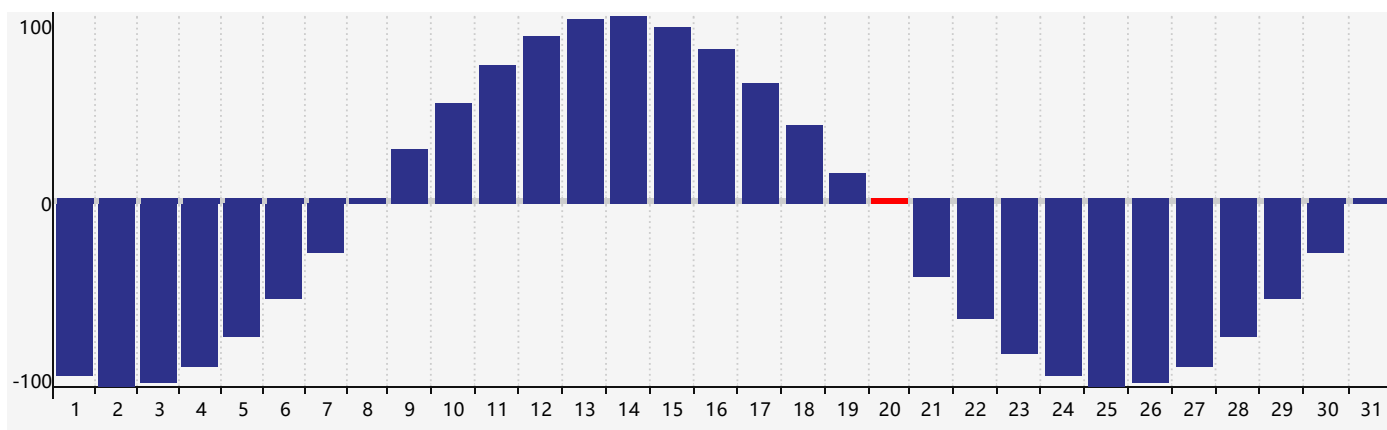

智力節律曲线图 - 2017年3月

情感節律曲线图 - 2017年3月

身體節律曲线图 - 2017年3月

公曆2017年三月 農曆丁酉年 [雞年]

星期日	星期一	星期二	星期三	星期四	星期五	星期六
二月 初一 26	初二 27	初三 28	初四 1	初五 2	初六 3	初七 4
驚蟄 初八 5 情感臨界日	初九 6	初十 7	十一 8	十二 9	十三 10	十四 11
十五 12	十六 13	十七 14	十八 15	十九 16	二十 17 智力臨界日	廿一 18
廿二 19	春分 廿三 20 身體臨界日	廿四 21	廿五 22	廿六 23	廿七 24	廿八 25
廿九 26	三十 27	三月 初一 28	初二 29	初三 30	初四 31	初五 1