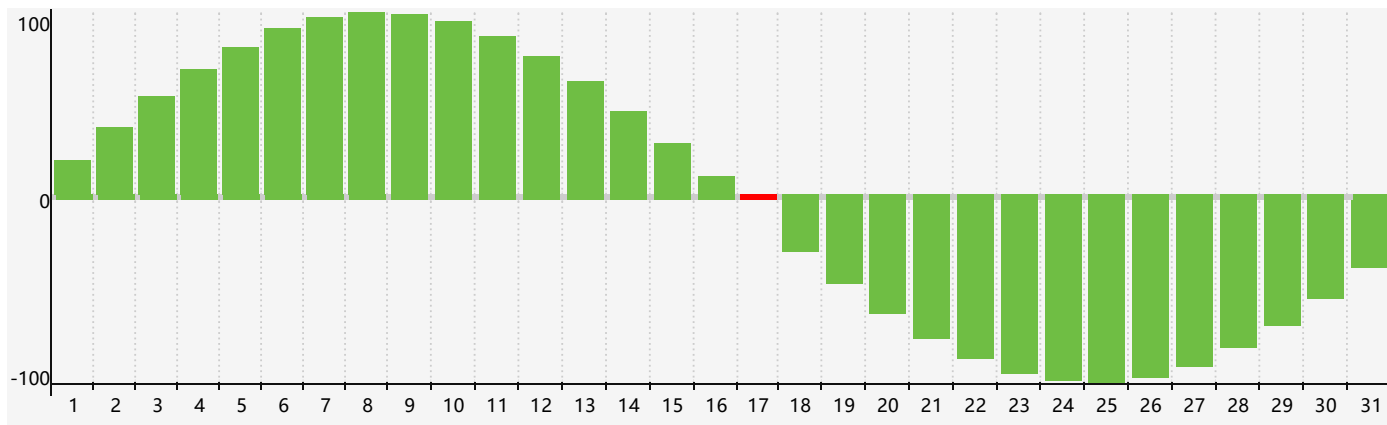

智力節律曲线图 - 2017年3月

情感節律曲线图 - 2017年3月

身體節律曲线图 - 2017年3月

公曆2017年三月 農曆丁酉年 [雞年]

星期日	星期一	星期二	星期三	星期四	星期五	星期六
二月 初一 26	初二 27	初三 28	初四 1	初五 2	初六 3	初七 4
驚蟄 初八 5 情感臨界日	初九 6	初十 7	十一 8	十二 9	十三 10	十四 11
十五 12	十六 13	十七 14	十八 15	十九 16	二十 17 智力臨界日	廿一 18
廿二 19	春分 廿三 20 身體臨界日	廿四 21	廿五 22	廿六 23	廿七 24	廿八 25
廿九 26	三十 27	三月 初一 28	初二 29	初三 30	初四 31	初五 1