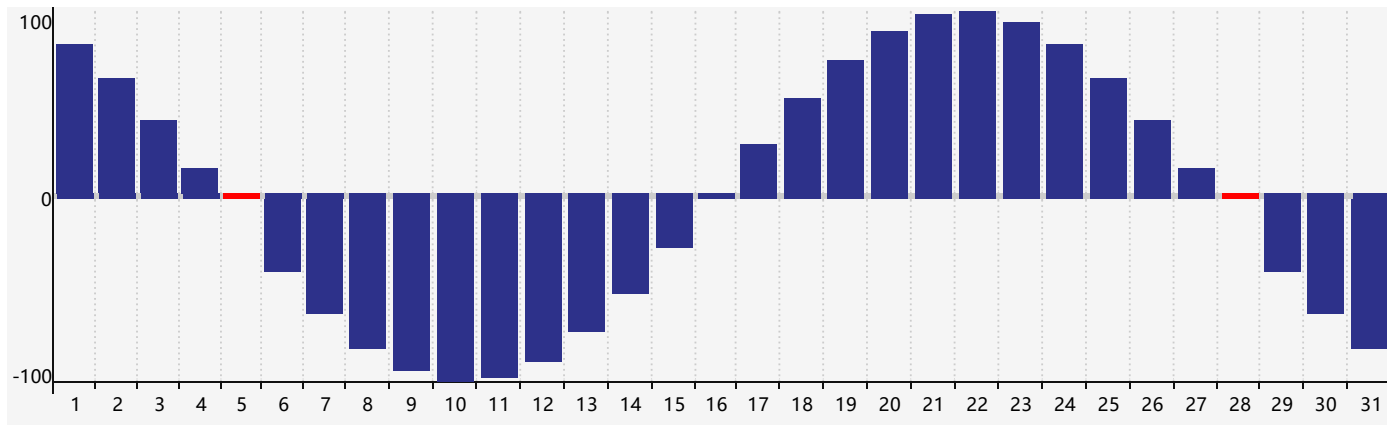

智力節律曲线图 - 2017年3月

情感節律曲线图 - 2017年3月

身體節律曲线图 - 2017年3月

公曆2017年三月 農曆丁酉年 [雞年]

星期日	星期一	星期二	星期三	星期四	星期五	星期六
二月 初一 26	初二 27	初三 28 <small>智力臨界日</small>	初四 1	初五 2	初六 3	初七 4
驚蟄 初八 5 <small>身體臨界日</small>	初九 6	初十 7	十一 8	十二 9	十三 10	十四 11
十五 12	十六 13	十七 14	十八 15	十九 16 <small>情感臨界日</small>	二十 17	廿一 18
廿二 19	春分 廿三 20	廿四 21	廿五 22	廿六 23	廿七 24	廿八 25
廿九 26	三十 27	三月 初一 28 <small>身體臨界日</small>	初二 29	初三 30	初四 31	初五 1