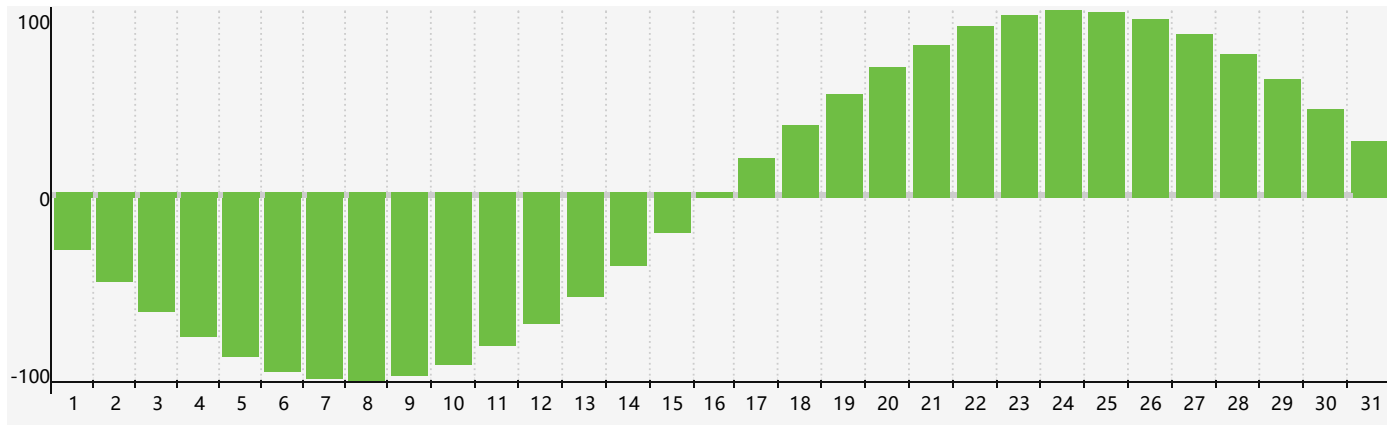

智力節律曲线图 - 2017年3月

情感節律曲线图 - 2017年3月

身體節律曲线图 - 2017年3月

公曆2017年三月 農曆丁酉年 [雞年]

星期日	星期一	星期二	星期三	星期四	星期五	星期六
二月 初一 26	初二 27	初三 28 <small>智力臨界日</small>	初四 1	初五 2	初六 3	初七 4
驚蟄 初八 5 <small>身體臨界日</small>	初九 6	初十 7	十一 8	十二 9	十三 10	十四 11
十五 12	十六 13	十七 14	十八 15	十九 16 <small>情感臨界日</small>	二十 17	廿一 18
廿二 19	春分 廿三 20	廿四 21	廿五 22	廿六 23	廿七 24	廿八 25
廿九 26	三十 27	三月 初一 28 <small>身體臨界日</small>	初二 29	初三 30	初四 31	初五 1