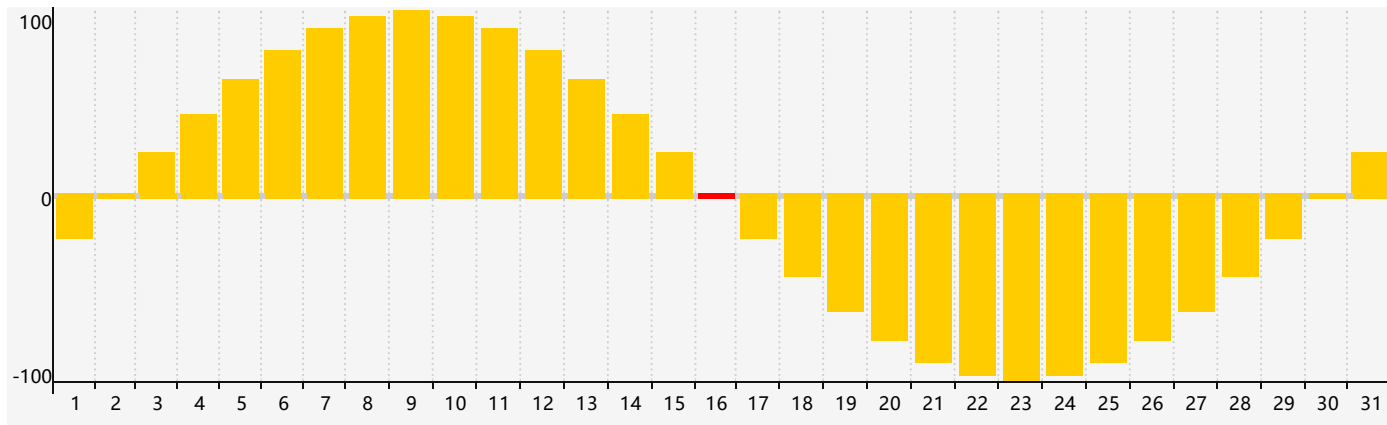

智力節律曲线图 - 2017年3月

情感節律曲线图 - 2017年3月

身體節律曲线图 - 2017年3月

公曆2017年三月 農曆丁酉年 [雞年]

星期日	星期一	星期二	星期三	星期四	星期五	星期六
二月 初一 26	初二 27	初三 28 <small>智力臨界日</small>	初四 1	初五 2	初六 3	初七 4
驚蟄 初八 5 <small>身體臨界日</small>	初九 6	初十 7	十一 8	十二 9	十三 10	十四 11
十五 12	十六 13	十七 14	十八 15	十九 16 <small>情感臨界日</small>	二十 17	廿一 18
廿二 19	春分 廿三 20	廿四 21	廿五 22	廿六 23	廿七 24	廿八 25
廿九 26	三十 27	三月 初一 28 <small>身體臨界日</small>	初二 29	初三 30	初四 31	初五 1