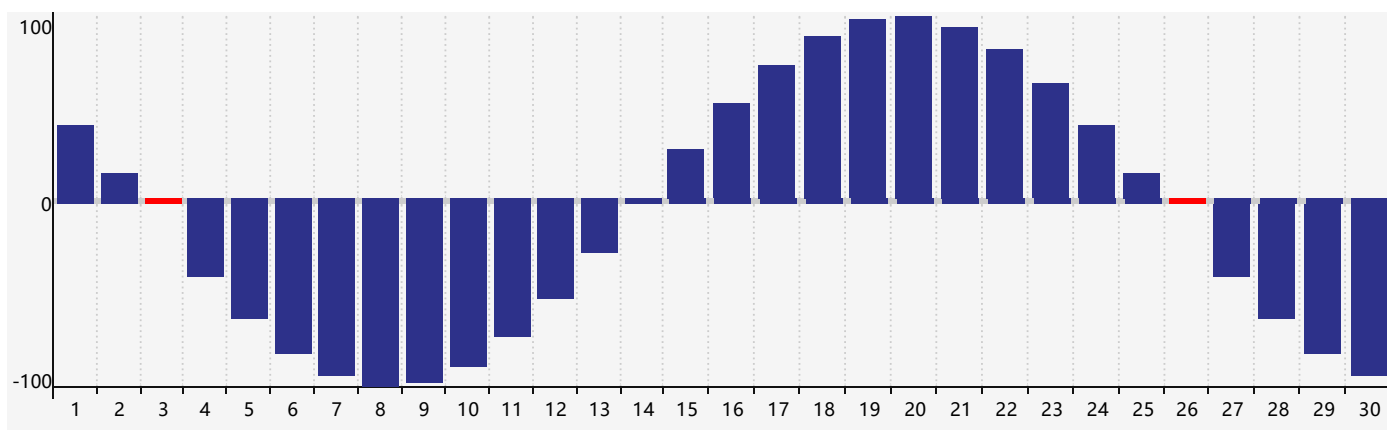

智力節律曲线图 - 2017年4月

情感節律曲线图 - 2017年4月

身體節律曲线图 - 2017年4月

公曆2017年四月 農曆丁酉年 [雞年]

星期日	星期一	星期二	星期三	星期四	星期五	星期六
廿九 26	三十 27 智力臨界日	三月 初一 28	初二 29	初三 30	初四 31	初五 1
初六 2	初七 3 身體臨界日	清明 初八 4	初九 5	初十 6	十一 7	十二 8
十三 9	十四 10	十五 11	十六 12	十七 13	十八 14	十九 15
二十 16	廿一 17	廿二 18 情感臨界日	廿三 19	穀雨 廿四 20	廿五 21	廿六 22
廿七 23	廿八 24	廿九 25	四月 初一 26 身體臨界日	初二 27	初三 28	初四 29 智力臨界日
初五 30	初六 1	初七 2	初八 3	初九 4	立夏 初十 5	十一 6