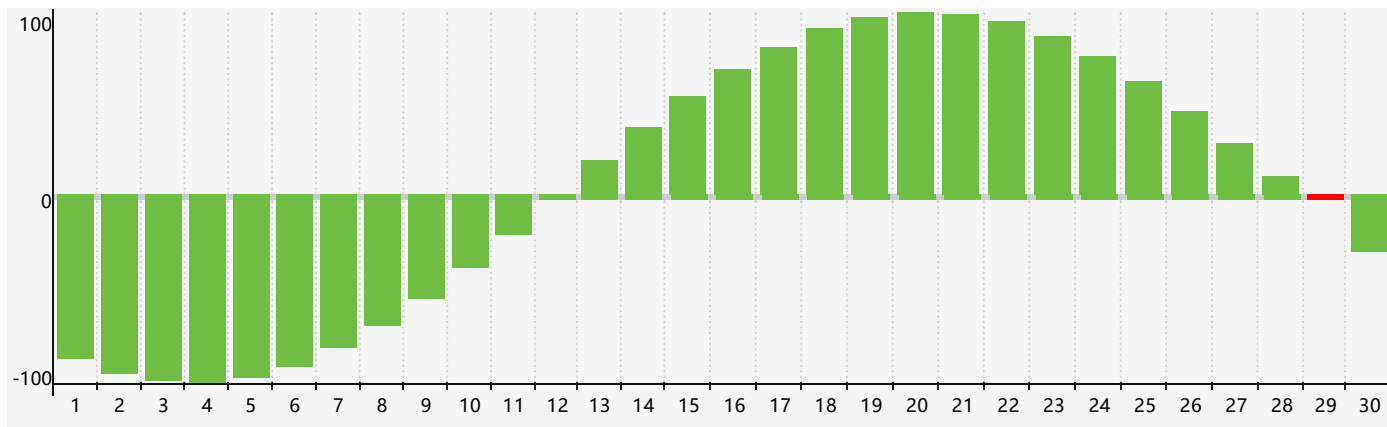

智力節律曲线图 - 2017年4月

情感節律曲线图 - 2017年4月

身體節律曲线图 - 2017年4月

公曆2017年四月 農曆丁酉年 [雞年]

星期日	星期一	星期二	星期三	星期四	星期五	星期六
廿九 26	三十 27 智力臨界日	三月 初一 28	初二 29	初三 30	初四 31	初五 1
初六 2	初七 3 身體臨界日	清明 初八 4	初九 5	初十 6	十一 7	十二 8
十三 9	十四 10	十五 11	十六 12	十七 13	十八 14	十九 15
二十 16	廿一 17	廿二 18 情感臨界日	廿三 19	穀雨 廿四 20	廿五 21	廿六 22
廿七 23	廿八 24	廿九 25	四月 初一 26 身體臨界日	初二 27	初三 28	初四 29 智力臨界日
初五 30	初六 1	初七 2	初八 3	初九 4	立夏 初十 5	十一 6