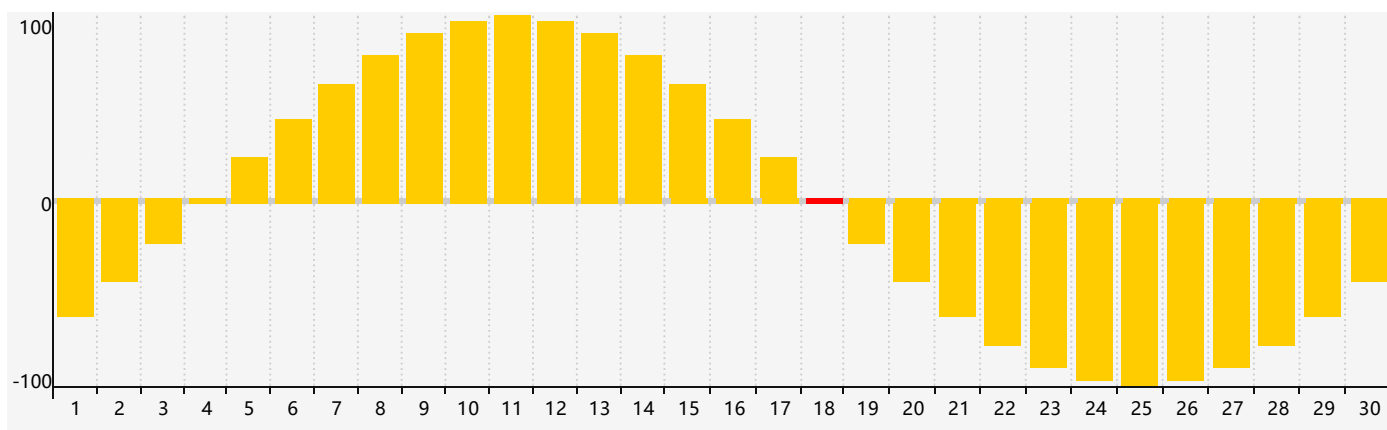

智力節律曲线图 - 2017年4月

情感節律曲线图 - 2017年4月

身體節律曲线图 - 2017年4月

公曆2017年四月 農曆丁酉年 [雞年]

星期日	星期一	星期二	星期三	星期四	星期五	星期六
廿九 26	三十 27 智力臨界日	三月 初一 28	初二 29	初三 30	初四 31	初五 1
初六 2	初七 3 身體臨界日	清明 初八 4	初九 5	初十 6	十一 7	十二 8
十三 9	十四 10	十五 11	十六 12	十七 13	十八 14	十九 15
二十 16	廿一 17	廿二 18 情感臨界日	廿三 19	穀雨 廿四 20	廿五 21	廿六 22
廿七 23	廿八 24	廿九 25	四月 初一 26 身體臨界日	初二 27	初三 28	初四 29 智力臨界日
初五 30	初六 1	初七 2	初八 3	初九 4	立夏 初十 5	十一 6