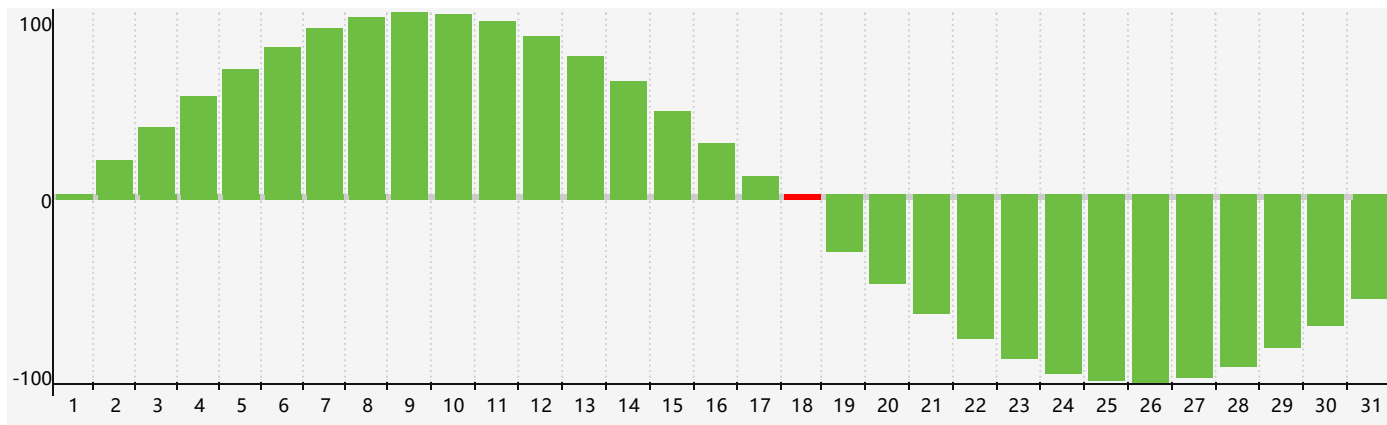

智力節律曲线图 - 2017年5月

情感節律曲线图 - 2017年5月

身體節律曲线图 - 2017年5月

公曆2017年五月 農曆丁酉年 [雞年]

星期日	星期一	星期二	星期三	星期四	星期五	星期六
初五 30	初六 1 身體臨界日	初七 2	初八 3	初九 4	立夏 初十 5	十一 6
十二 7	十三 8	十四 9	十五 10	十六 11	十七 12	十八 13
十九 14	二十 15	廿一 16	廿二 17	廿三 18 智力臨界日	廿四 19	廿五 20
小滿 廿六 21	廿七 22	廿八 23	廿九 24 情感臨界日 身體臨界日	三十 25	五月初一 26	初二 27
初三 28	初四 29	初五 30	初六 31	初七 1	初八 2	初九 3