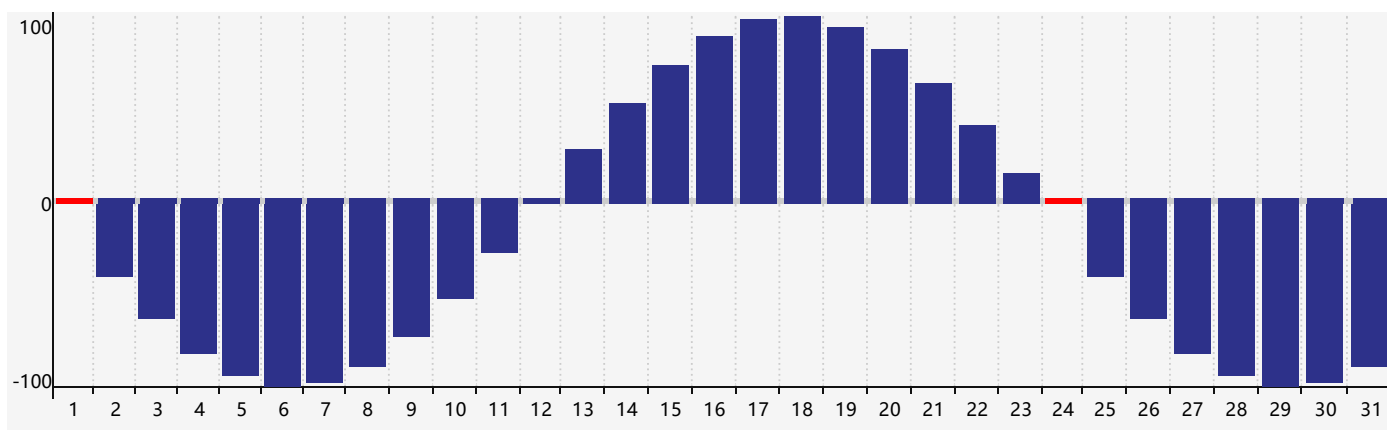

智力節律曲线图 - 2017年5月

情感節律曲线图 - 2017年5月

身體節律曲线图 - 2017年5月

公曆2017年五月 農曆丁酉年 [雞年]

星期日	星期一	星期二	星期三	星期四	星期五	星期六
初五 30	初六 1 身體臨界日	初七 2	初八 3	初九 4	立夏 初十 5	十一 6
十二 7	十三 8	十四 9	十五 10	十六 11	十七 12	十八 13
十九 14	二十 15	廿一 16	廿二 17	廿三 18 智力臨界日	廿四 19	廿五 20
小滿 廿六 21	廿七 22	廿八 23	廿九 24 情感臨界日 身體臨界日	三十 25	五月初一 26	初二 27
初三 28	初四 29	初五 30	初六 31	初七 1	初八 2	初九 3