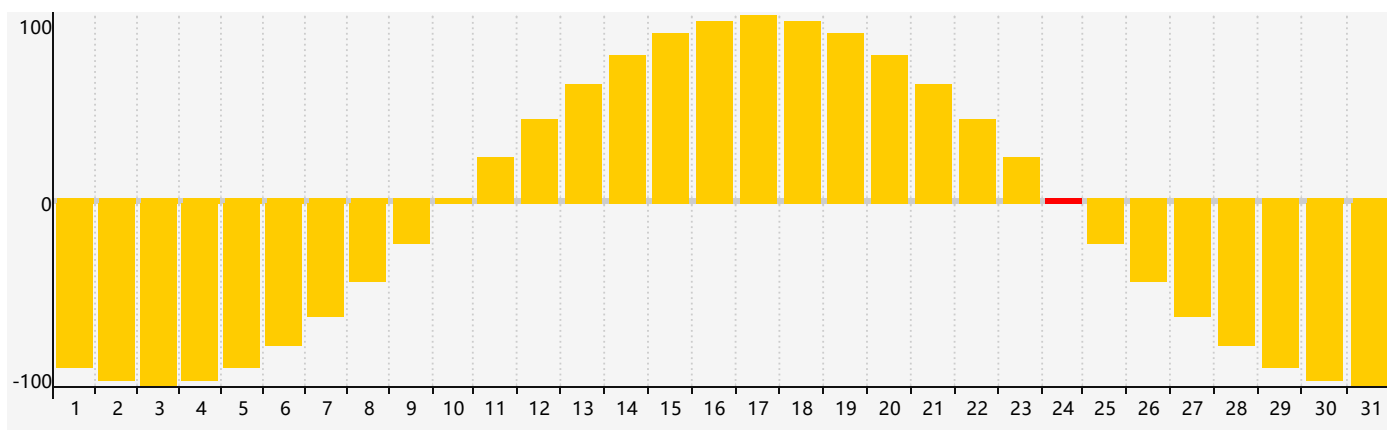

智力節律曲线图 - 2017年5月

情感節律曲线图 - 2017年5月

身體節律曲线图 - 2017年5月

公曆2017年五月 農曆丁酉年 [雞年]

星期日	星期一	星期二	星期三	星期四	星期五	星期六
初五 30	初六 1 身體臨界日	初七 2	初八 3	初九 4	立夏 初十 5	十一 6
十二 7	十三 8	十四 9	十五 10	十六 11	十七 12	十八 13
十九 14	二十 15	廿一 16	廿二 17	廿三 18 智力臨界日	廿四 19	廿五 20
小滿 廿六 21	廿七 22	廿八 23	廿九 24 情感臨界日 身體臨界日	三十 25	五月初一 26	初二 27
初三 28	初四 29	初五 30	初六 31	初七 1	初八 2	初九 3