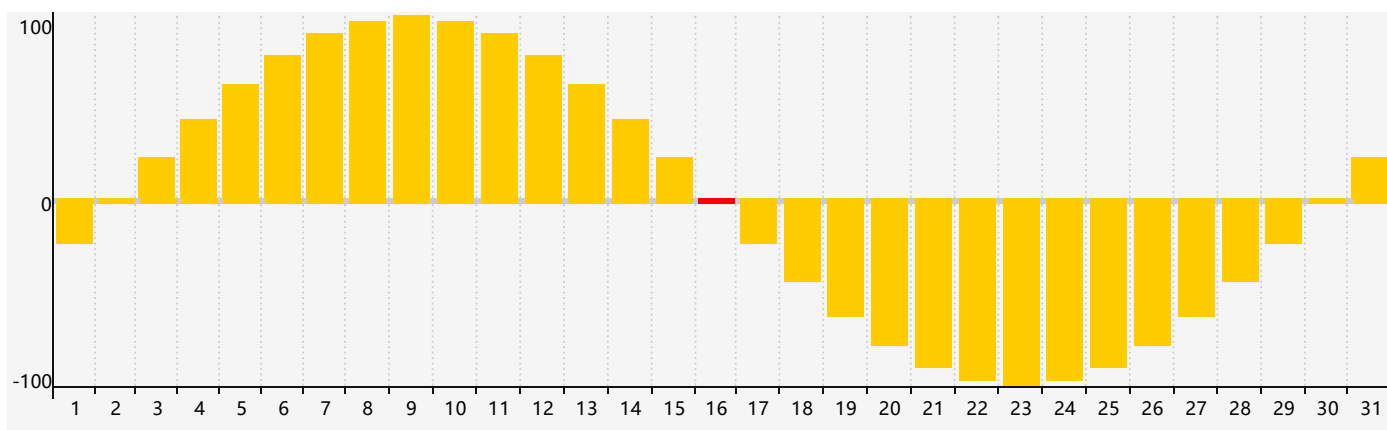

智力節律曲线图 - 2017年5月

情感節律曲线图 - 2017年5月

身體節律曲线图 - 2017年5月

公曆2017年五月 農曆丁酉年 [雞年]

星期日	星期一	星期二	星期三	星期四	星期五	星期六
初五 30	初六 1	初七 2	初八 3	初九 4	立夏 初十 5	十一 6
十二 7	十三 8	十四 9	十五 10	十六 11	十七 12	十八 13
十九 14	二十 15	廿一 16 情感臨界日	廿二 17	廿三 18	廿四 19 身體臨界日	廿五 20
小滿 廿六 21	廿七 22	廿八 23	廿九 24	三十 25	五月初一 26	初二 27
初三 28	初四 29	初五 30	初六 31	初七 1 智力臨界日	初八 2	初九 3