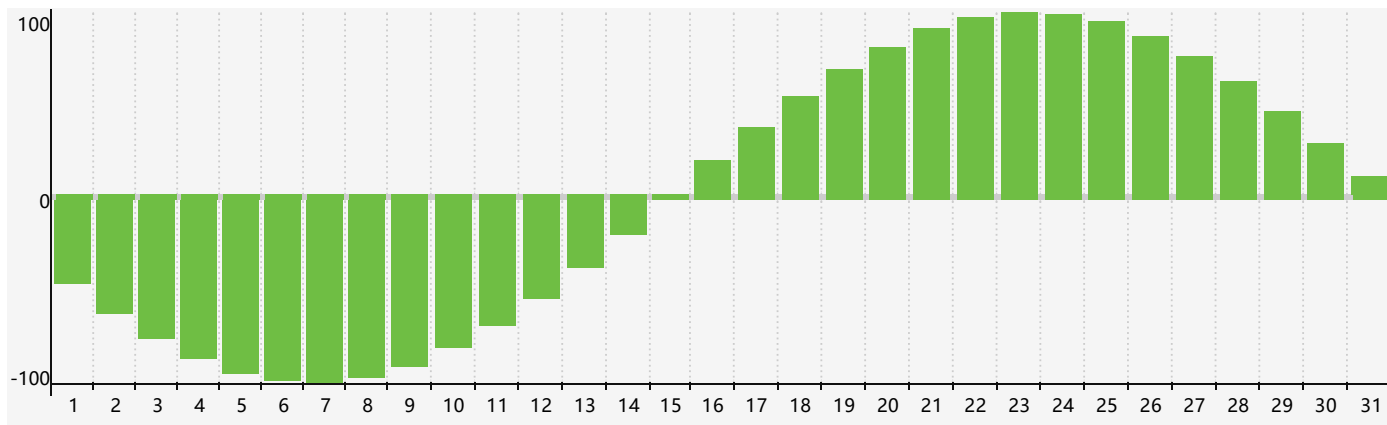

智力節律曲线图 - 2017年5月

情感節律曲线图 - 2017年5月

身體節律曲线图 - 2017年5月

公曆2017年五月 農曆丁酉年 [雞年]

星期日	星期一	星期二	星期三	星期四	星期五	星期六
初五 30	初六 1	初七 2	初八 3	初九 4	立夏 初十 5	十一 6
十二 7	十三 8	十四 9	十五 10	十六 11	十七 12	十八 13
十九 14	二十 15	廿一 16 情感臨界日	廿二 17	廿三 18	廿四 19 身體臨界日	廿五 20
小滿 廿六 21	廿七 22	廿八 23	廿九 24	三十 25	五月初一 26	初二 27
初三 28	初四 29	初五 30	初六 31	初七 1 智力臨界日	初八 2	初九 3