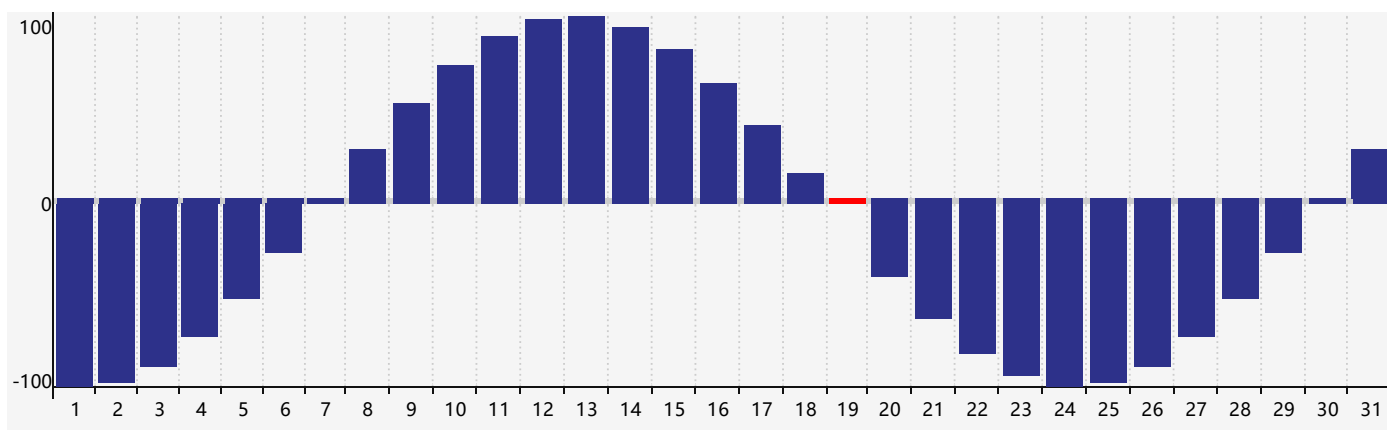

智力節律曲线图 - 2017年5月

情感節律曲线图 - 2017年5月

身體節律曲线图 - 2017年5月

公曆2017年五月 農曆丁酉年 [雞年]

星期日	星期一	星期二	星期三	星期四	星期五	星期六
初五 30	初六 1	初七 2	初八 3	初九 4	立夏 初十 5	十一 6
十二 7	十三 8	十四 9	十五 10	十六 11	十七 12	十八 13
十九 14	二十 15	廿一 16 情感臨界日	廿二 17	廿三 18	廿四 19 身體臨界日	廿五 20
小滿 廿六 21	廿七 22	廿八 23	廿九 24	三十 25	五月初一 26	初二 27
初三 28	初四 29	初五 30	初六 31	初七 1 智力臨界日	初八 2	初九 3