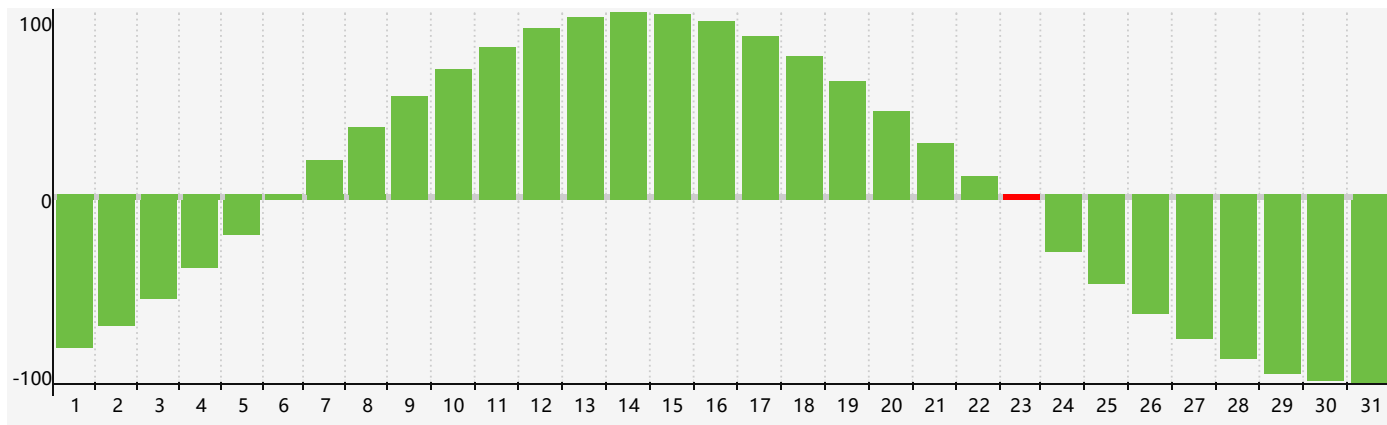

智力節律曲线图 - 2017年5月

情感節律曲线图 - 2017年5月

身體節律曲线图 - 2017年5月

公曆2017年五月 農曆丁酉年 [雞年]

星期日	星期一	星期二	星期三	星期四	星期五	星期六
初五 30	初六 1	初七 2	初八 3	初九 4 情感臨界日	立夏 初十 5	十一 6
十二 7	十三 8	十四 9	十五 10	十六 11	十七 12	十八 13
十九 14	二十 15	廿一 16	廿二 17	廿三 18	廿四 19	廿五 20
小滿 廿六 21	廿七 22 身體臨界日	廿八 23 智力臨界日	廿九 24	三十 25	五月初一 26	初二 27
初三 28	初四 29	初五 30	初六 31	初七 1 情感臨界日	初八 2	初九 3