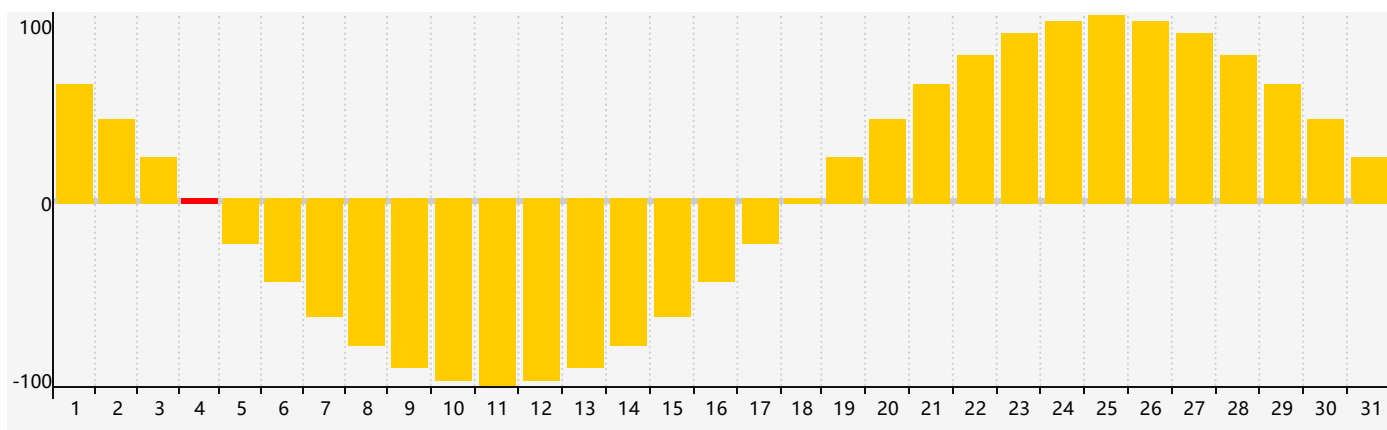

智力節律曲线图 - 2017年5月

情感節律曲线图 - 2017年5月

身體節律曲线图 - 2017年5月

公曆2017年五月 農曆丁酉年 [雞年]

星期日	星期一	星期二	星期三	星期四	星期五	星期六
初五 30	初六 1	初七 2	初八 3	初九 4 情感臨界日	立夏 初十 5	十一 6
十二 7	十三 8	十四 9	十五 10	十六 11	十七 12	十八 13
十九 14	二十 15	廿一 16	廿二 17	廿三 18	廿四 19	廿五 20
小滿 廿六 21	廿七 22 身體臨界日	廿八 23 智力臨界日	廿九 24	三十 25	五月初一 26	初二 27
初三 28	初四 29	初五 30	初六 31	初七 1 情感臨界日	初八 2	初九 3