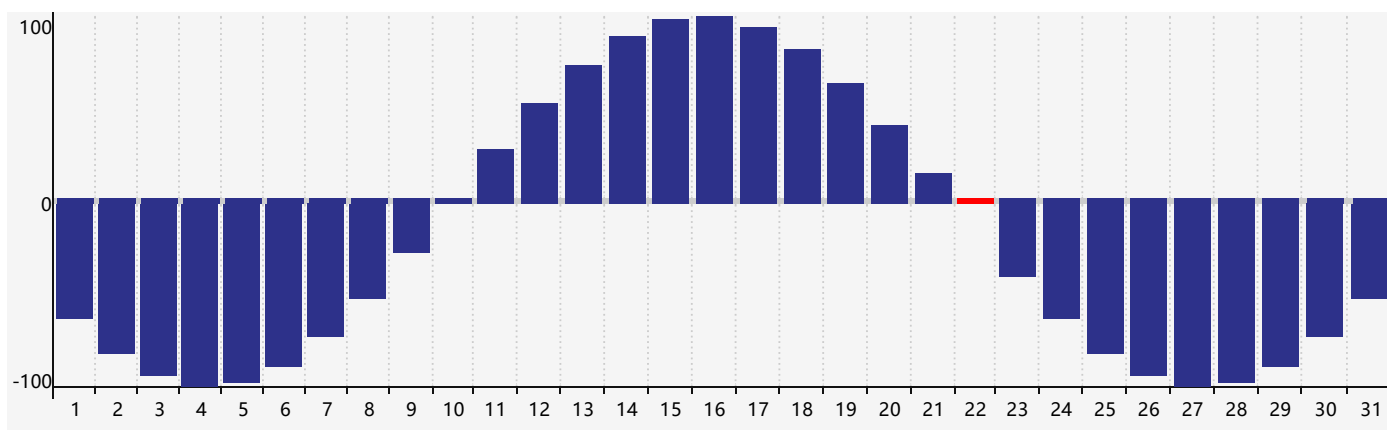

智力節律曲线图 - 2017年5月

情感節律曲线图 - 2017年5月

身體節律曲线图 - 2017年5月

公曆2017年五月 農曆丁酉年 [雞年]

星期日	星期一	星期二	星期三	星期四	星期五	星期六
初五 30	初六 1	初七 2	初八 3	初九 4 情感臨界日	立夏 初十 5	十一 6
十二 7	十三 8	十四 9	十五 10	十六 11	十七 12	十八 13
十九 14	二十 15	廿一 16	廿二 17	廿三 18	廿四 19	廿五 20
小滿 廿六 21	廿七 22 身體臨界日	廿八 23 智力臨界日	廿九 24	三十 25	五月初一 26	初二 27
初三 28	初四 29	初五 30	初六 31	初七 1 情感臨界日	初八 2	初九 3