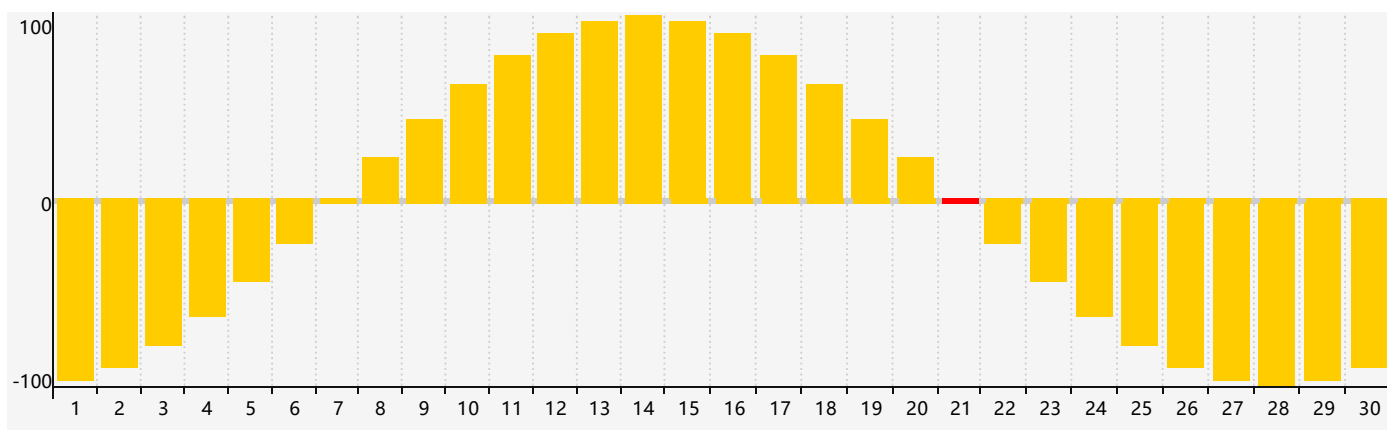

### 智力節律曲线图 - 2017年6月

### 情感節律曲线图 - 2017年6月

### 身體節律曲线图 - 2017年6月

公曆2017年六月 農曆丁酉年 [雞年]

星期日	星期一	星期二	星期三	星期四	星期五	星期六
初三 28	初四 29	初五 30	初六 31	初七 1	初八 2	初九 3
初十 4	芒種 十一 5	十二 6	十三 7	十四 8	十五 9	十六 10
十七 11	十八 12	十九 13	二十 14	廿一 15	廿二 16 身體臨界日	廿三 17
廿四 18	廿五 19	廿六 20 智力臨界日	夏至 廿七 21 情感臨界日	廿八 22	廿九 23	六月初一 24
初二 25	初三 26	初四 27	初五 28	初六 29	初七 30	初八 1