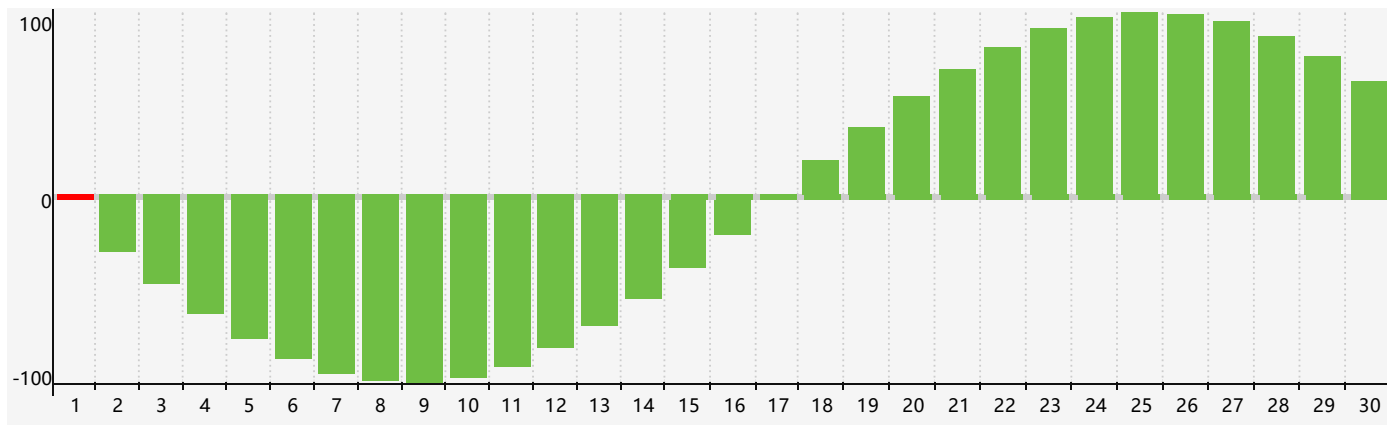

智力節律曲线图 - 2017年6月

情感節律曲线图 - 2017年6月

身體節律曲线图 - 2017年6月

公曆2017年六月 農曆丁酉年 [雞年]

星期日	星期一	星期二	星期三	星期四	星期五	星期六
初三 28	初四 29	初五 30	初六 31	初七 1 智力臨界日	初八 2	初九 3
初十 4	芒種 十一 5	十二 6	十三 7	十四 8	十五 9	十六 10
十七 11 身體臨界日	十八 12	十九 13 情感臨界日	二十 14	廿一 15	廿二 16	廿三 17
廿四 18	廿五 19	廿六 20	夏至 廿七 21	廿八 22	廿九 23	六月初一 24
初二 25	初三 26	初四 27	初五 28	初六 29	初七 30	初八 1