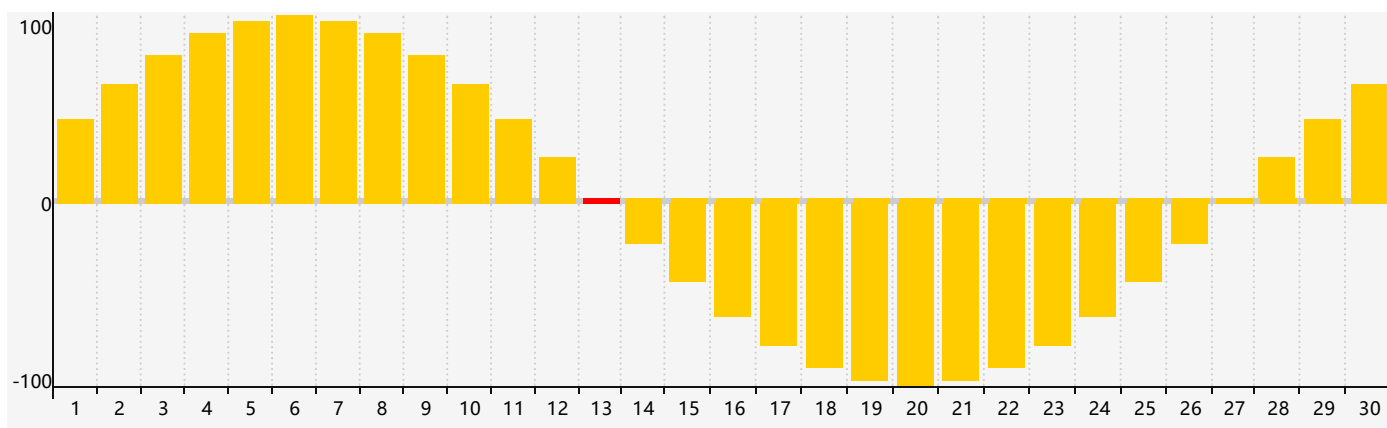

智力節律曲线图 - 2017年6月

情感節律曲线图 - 2017年6月

身體節律曲线图 - 2017年6月

公曆2017年六月 農曆丁酉年 [雞年]

星期日	星期一	星期二	星期三	星期四	星期五	星期六
初三 28	初四 29	初五 30	初六 31	初七 1 智力臨界日	初八 2	初九 3
初十 4	芒種 十一 5	十二 6	十三 7	十四 8	十五 9	十六 10
十七 11 身體臨界日	十八 12	十九 13 情感臨界日	二十 14	廿一 15	廿二 16	廿三 17
廿四 18	廿五 19	廿六 20	夏至 廿七 21	廿八 22	廿九 23	六月初一 24
初二 25	初三 26	初四 27	初五 28	初六 29	初七 30	初八 1