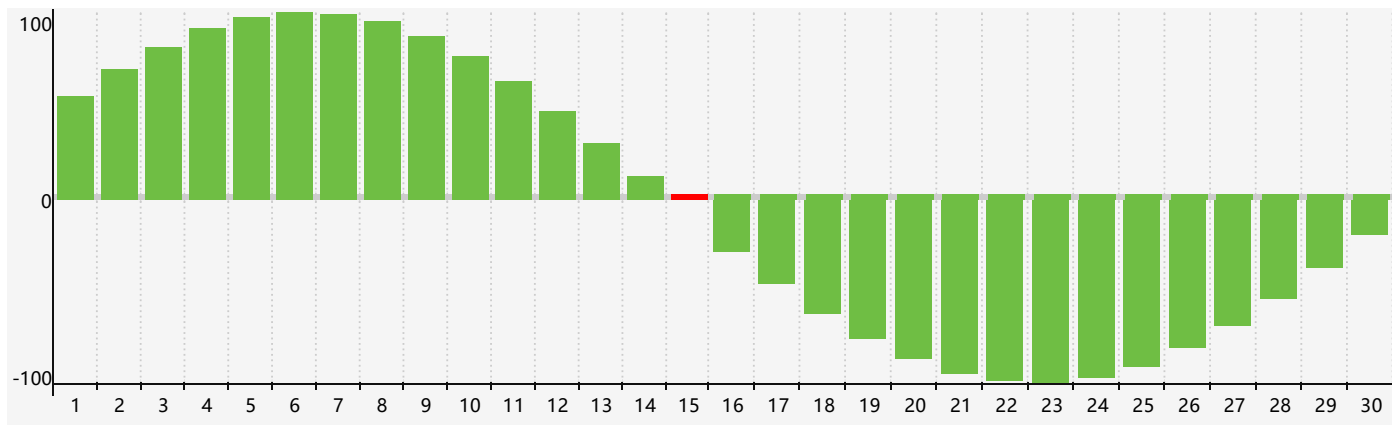

智力節律曲线图 - 2017年6月

情感節律曲线图 - 2017年6月

身體節律曲线图 - 2017年6月

公曆2017年六月 農曆丁酉年 [雞年]

星期日	星期一	星期二	星期三	星期四	星期五	星期六
初三 28 	初四 29 	初五 30 	初六 31 	初七 1 	初八 2 身體臨界日 	初九 3 
初十 4 	芒種 十一 5 	十二 6 	十三 7 	十四 8 	十五 9 	十六 10 
十七 11 	十八 12 	十九 13 情感臨界日 	二十 14 	廿一 15 智力臨界日 	廿二 16 	廿三 17 
廿四 18 	廿五 19 	廿六 20 	夏至 廿七 21 	廿八 22 	廿九 23 	六月初一 24 
初二 25 身體臨界日 	初三 26 	初四 27 	初五 28 	初六 29 	初七 30 	初八 1 