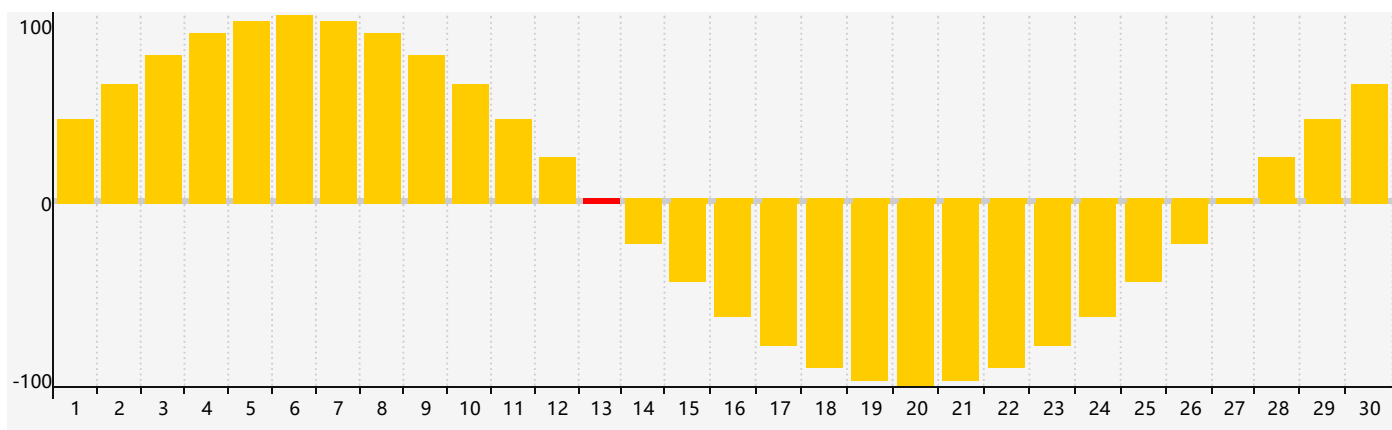

智力節律曲线图 - 2017年6月

情感節律曲线图 - 2017年6月

身體節律曲线图 - 2017年6月

公曆2017年六月 農曆丁酉年 [雞年]

星期日	星期一	星期二	星期三	星期四	星期五	星期六
初三 28 	初四 29 	初五 30 	初六 31 	初七 1 	初八 2 身體臨界日 	初九 3 
初十 4 	芒種 十一 5 	十二 6 	十三 7 	十四 8 	十五 9 	十六 10 
十七 11 	十八 12 	十九 13 情感臨界日 	二十 14 	廿一 15 智力臨界日 	廿二 16 	廿三 17 
廿四 18 	廿五 19 	廿六 20 	夏至 廿七 21 	廿八 22 	廿九 23 	六月初一 24 
初二 25 身體臨界日 	初三 26 	初四 27 	初五 28 	初六 29 	初七 30 	初八 1 