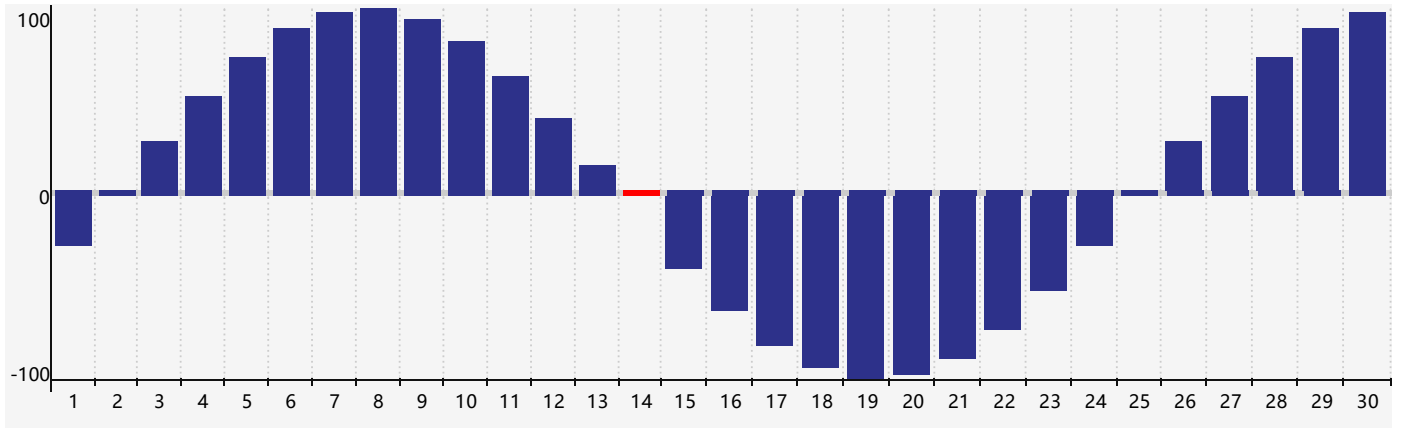

身體節律曲线图 - 2017年6月

公曆2017年六月 農曆丁酉年 [雞年]

星期日	星期一	星期二	星期三	星期四	星期五	星期六
初三 28	初四 29	初五 30	初六 31	初七 1	初八 2	初九 3
初十 4	芒種 十一 5	十二 6	十三 7	十四 8	十五 9	十六 10
十七 11	十八 12	十九 13	二十 14 身體臨界日	廿一 15	廿二 16	廿三 17
廿四 18	廿五 19	廿六 20	夏至 廿七 21	廿八 22	廿九 23	六月初一 24
初二 25	初三 26	初四 27	初五 28	初六 29	初七 30	初八 1