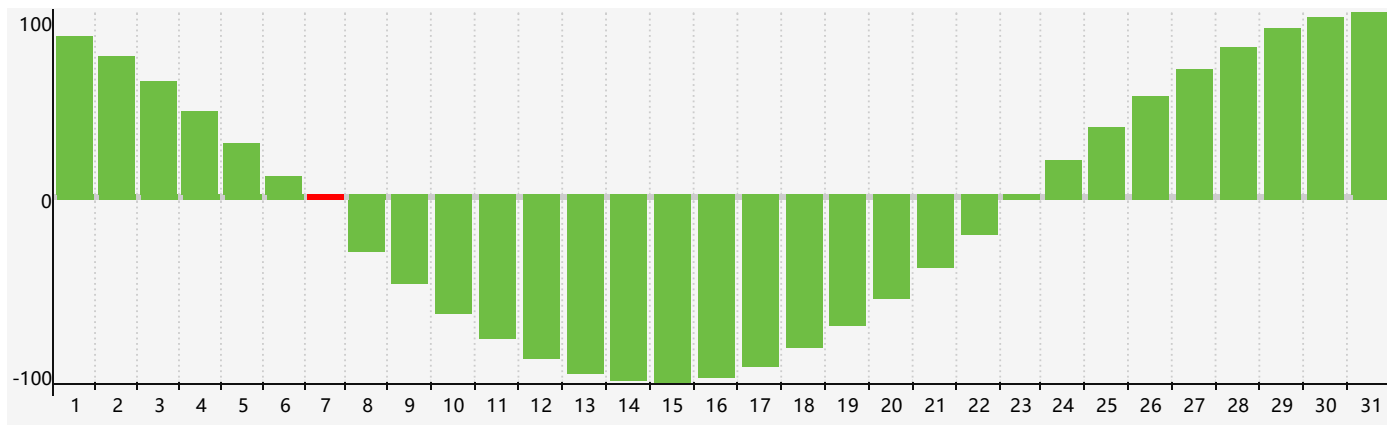

智力節律曲线图 - 2017年7月

情感節律曲线图 - 2017年7月

身體節律曲线图 - 2017年7月

公曆2017年七月 農曆丁酉年 [雞年]

| 星期日 | 星期一 | 星期二 | 星期三 | 星期四 | 星期五 | 星期六 |
|----------------|-------|-------|-------|-------|------------------------------|---------------|
| 初二 25 | 初三 26 | 初四 27 | 初五 28 | 初六 29 | 初七 30 | 初八 1 |
| 初九 2 | 初十 3 | 十一 4 | 十二 5 | 十三 6 | 小暑 十四 7 智力臨界日 身體臨界日 | 十五 8 情感臨界日 |
| 十六 9 | 十七 10 | 十八 11 | 十九 12 | 二十 13 | 廿一 14 | 廿二 15 |
| 廿三 16 | 廿四 17 | 廿五 18 | 廿六 19 | 廿七 20 | 廿八 21 | 大暑 廿九 22 |
| 初一 23 | 初二 24 | 初三 25 | 初四 26 | 初五 27 | 初六 28 | 初七 29 |
| 初八 30 身體臨界日 | 初九 31 | 初十 1 | 十一 2 | 十二 3 | 十三 4 | 十四 5 情感臨界日 |