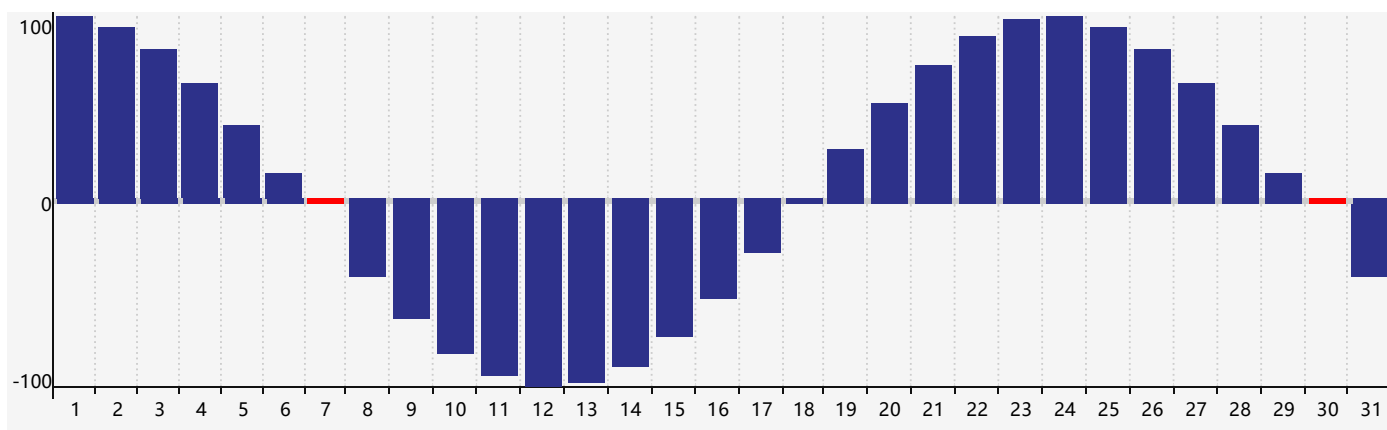

智力節律曲线图 - 2017年7月

情感節律曲线图 - 2017年7月

身體節律曲线图 - 2017年7月

公曆2017年七月 農曆丁酉年 [雞年]

| 星期日 | 星期一 | 星期二 | 星期三 | 星期四 | 星期五 | 星期六 |
|----------------|-------|-------|-------|-------|------------------------------|---------------|
| 初二 25 | 初三 26 | 初四 27 | 初五 28 | 初六 29 | 初七 30 | 初八 1 |
| 初九 2 | 初十 3 | 十一 4 | 十二 5 | 十三 6 | 小暑 十四 7 智力臨界日 身體臨界日 | 十五 8 情感臨界日 |
| 十六 9 | 十七 10 | 十八 11 | 十九 12 | 二十 13 | 廿一 14 | 廿二 15 |
| 廿三 16 | 廿四 17 | 廿五 18 | 廿六 19 | 廿七 20 | 廿八 21 | 大暑 廿九 22 |
| 初一 23 | 初二 24 | 初三 25 | 初四 26 | 初五 27 | 初六 28 | 初七 29 |
| 初八 30 身體臨界日 | 初九 31 | 初十 1 | 十一 2 | 十二 3 | 十三 4 | 十四 5 情感臨界日 |