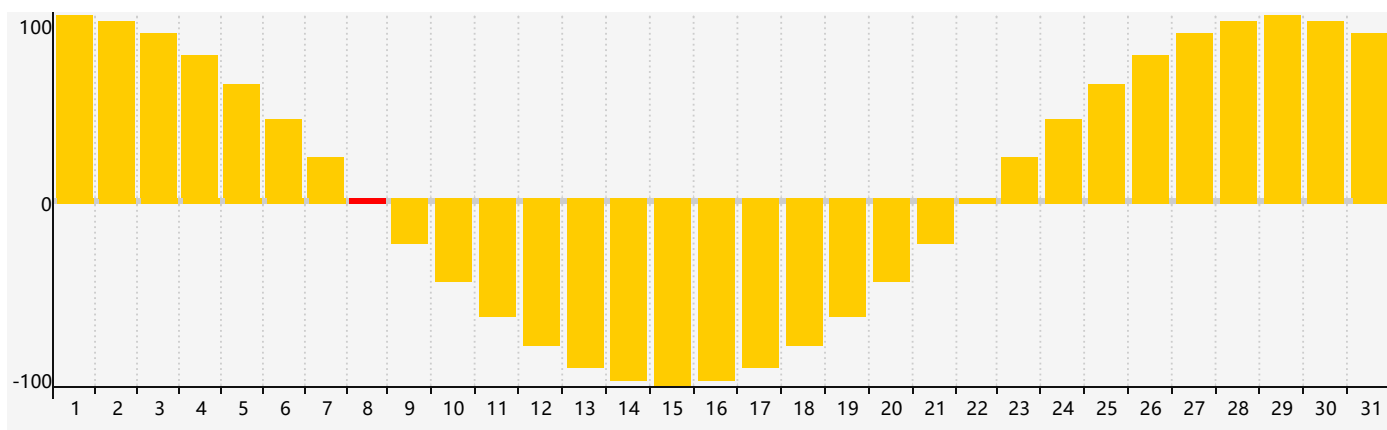

智力節律曲线图 - 2017年7月

情感節律曲线图 - 2017年7月

身體節律曲线图 - 2017年7月

公曆2017年七月 農曆丁酉年 [雞年]

| 星期日 | 星期一 | 星期二 | 星期三 | 星期四 | 星期五 | 星期六 |
|----------------|-------|-------|-------|-------|------------------------------|---------------|
| 初二 25 | 初三 26 | 初四 27 | 初五 28 | 初六 29 | 初七 30 | 初八 1 |
| 初九 2 | 初十 3 | 十一 4 | 十二 5 | 十三 6 | 小暑 十四 7 智力臨界日 身體臨界日 | 十五 8 情感臨界日 |
| 十六 9 | 十七 10 | 十八 11 | 十九 12 | 二十 13 | 廿一 14 | 廿二 15 |
| 廿三 16 | 廿四 17 | 廿五 18 | 廿六 19 | 廿七 20 | 廿八 21 | 大暑 廿九 22 |
| 初一 23 | 初二 24 | 初三 25 | 初四 26 | 初五 27 | 初六 28 | 初七 29 |
| 初八 30 身體臨界日 | 初九 31 | 初十 1 | 十一 2 | 十二 3 | 十三 4 | 十四 5 情感臨界日 |