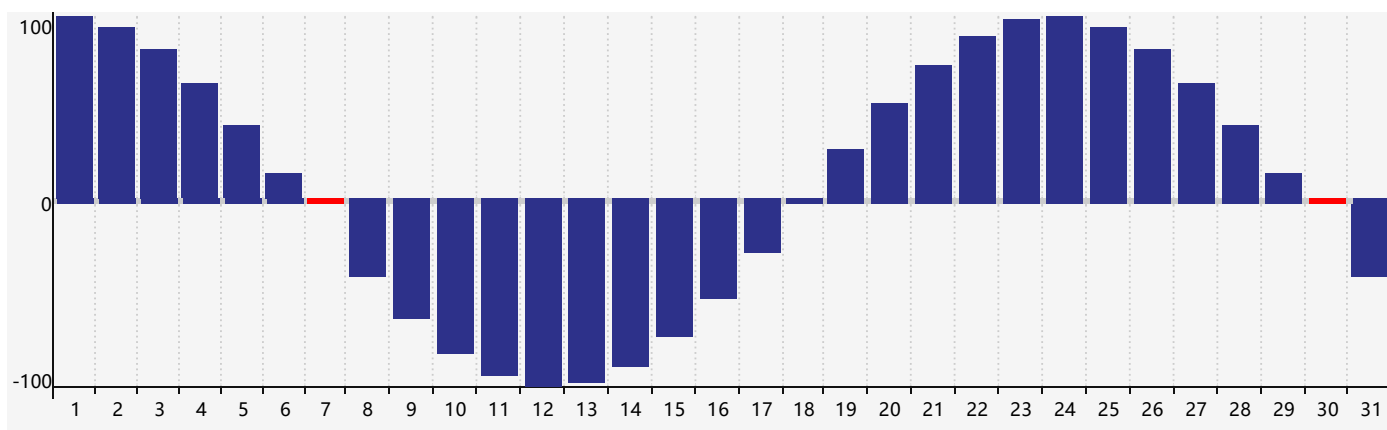

智力節律曲线图 - 2017年7月

情感節律曲线图 - 2017年7月

身體節律曲线图 - 2017年7月

公曆2017年七月 農曆丁酉年 [雞年]

星期日	星期一	星期二	星期三	星期四	星期五	星期六
初二 25 智力臨界日 	初三 26 	初四 27 	初五 28 	初六 29 情感臨界日 	初七 30 	初八 1
初九 2 	初十 3 	十一 4 	十二 5 	十三 6 	小暑 十四 7 身體臨界日 	十五 8
十六 9 	十七 10 	十八 11 	十九 12 	二十 13 	廿一 14 	廿二 15
廿三 16 	廿四 17 	廿五 18 	廿六 19 	廿七 20 	廿八 21 	大暑 廿九 22
初一 23 	初二 24 	初三 25 	初四 26 	初五 27 情感臨界日 	初六 28 智力臨界日 	初七 29
初八 30 身體臨界日 	初九 31 	初十 1 	十一 2 	十二 3 	十三 4 	十四 5