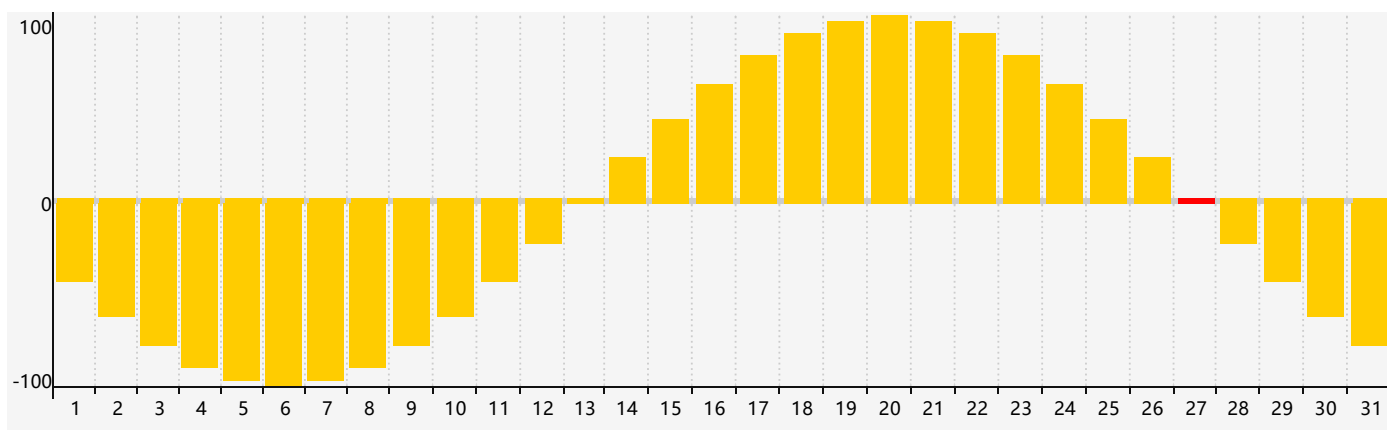

智力節律曲线图 - 2017年7月

情感節律曲线图 - 2017年7月

身體節律曲线图 - 2017年7月

公曆2017年七月 農曆丁酉年 [雞年]

星期日	星期一	星期二	星期三	星期四	星期五	星期六
初二 25 智力臨界日 	初三 26 	初四 27 	初五 28 	初六 29 情感臨界日 	初七 30 	初八 1
初九 2 	初十 3 	十一 4 	十二 5 	十三 6 	小暑 十四 7 身體臨界日 	十五 8
十六 9 	十七 10 	十八 11 	十九 12 	二十 13 	廿一 14 	廿二 15
廿三 16 	廿四 17 	廿五 18 	廿六 19 	廿七 20 	廿八 21 	大暑 廿九 22
初一 23 	初二 24 	初三 25 	初四 26 	初五 27 情感臨界日 	初六 28 智力臨界日 	初七 29
初八 30 身體臨界日 	初九 31 	初十 1 	十一 2 	十二 3 	十三 4 	十四 5