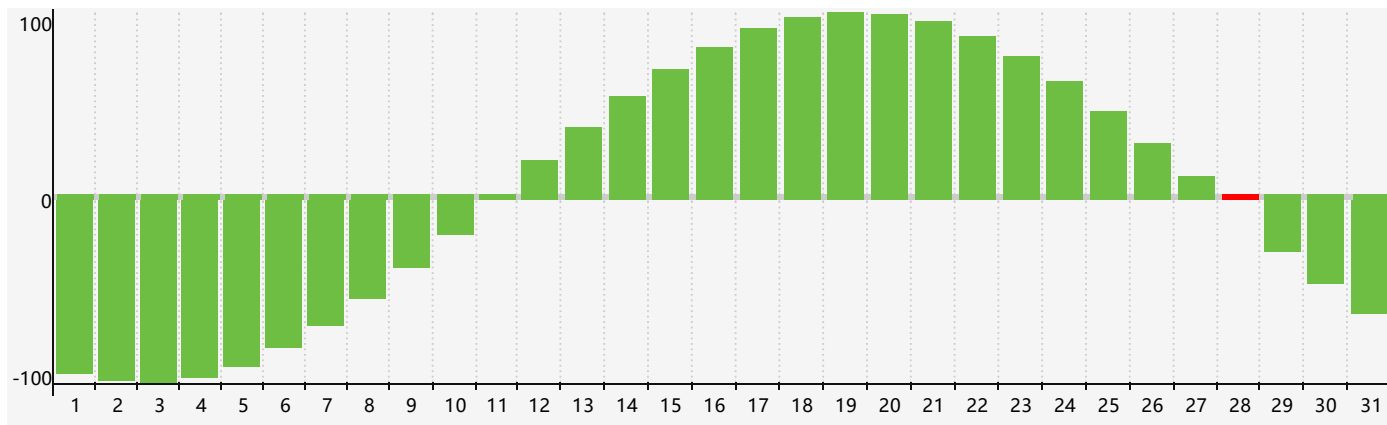

智力節律曲线图 - 2017年7月

情感節律曲线图 - 2017年7月

身體節律曲线图 - 2017年7月

公曆2017年七月 農曆丁酉年 [雞年]

星期日	星期一	星期二	星期三	星期四	星期五	星期六
初二 25 智力臨界日 	初三 26 	初四 27 	初五 28 	初六 29 情感臨界日 	初七 30 	初八 1
初九 2 	初十 3 	十一 4 	十二 5 	十三 6 	小暑 十四 7 身體臨界日 	十五 8
十六 9 	十七 10 	十八 11 	十九 12 	二十 13 	廿一 14 	廿二 15
廿三 16 	廿四 17 	廿五 18 	廿六 19 	廿七 20 	廿八 21 	大暑 廿九 22
初一 23 	初二 24 	初三 25 	初四 26 	初五 27 情感臨界日 	初六 28 智力臨界日 	初七 29
初八 30 身體臨界日 	初九 31 	初十 1 	十一 2 	十二 3 	十三 4 	十四 5