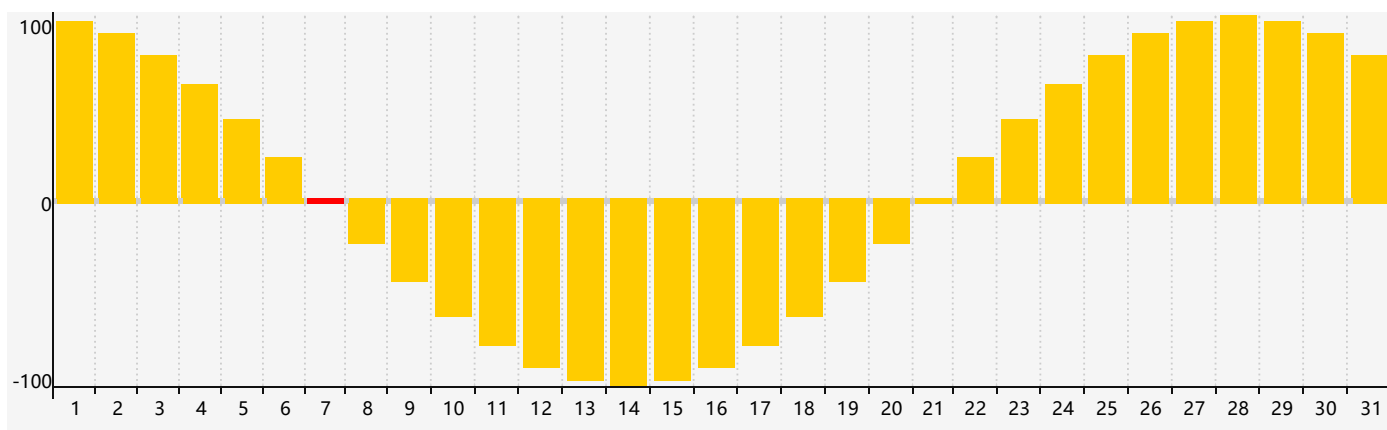

智力節律曲线图 - 2017年7月

情感節律曲线图 - 2017年7月

身體節律曲线图 - 2017年7月

公曆2017年七月 農曆丁酉年 [雞年]

星期日	星期一	星期二	星期三	星期四	星期五	星期六
初二 25	初三 26	初四 27 身體臨界日	初五 28 智力臨界日	初六 29	初七 30	初八 1
初九 2	初十 3	十一 4	十二 5	十三 6	小暑 十四 7 情感臨界日	十五 8
十六 9	十七 10	十八 11	十九 12	二十 13	廿一 14	廿二 15
廿三 16	廿四 17	廿五 18	廿六 19	廿七 20 身體臨界日	廿八 21	大暑 廿九 22
初一 23	初二 24	初三 25	初四 26	初五 27	初六 28	初七 29
初八 30	初九 31 智力臨界日	初十 1	十一 2	十二 3	十三 4 情感臨界日	十四 5