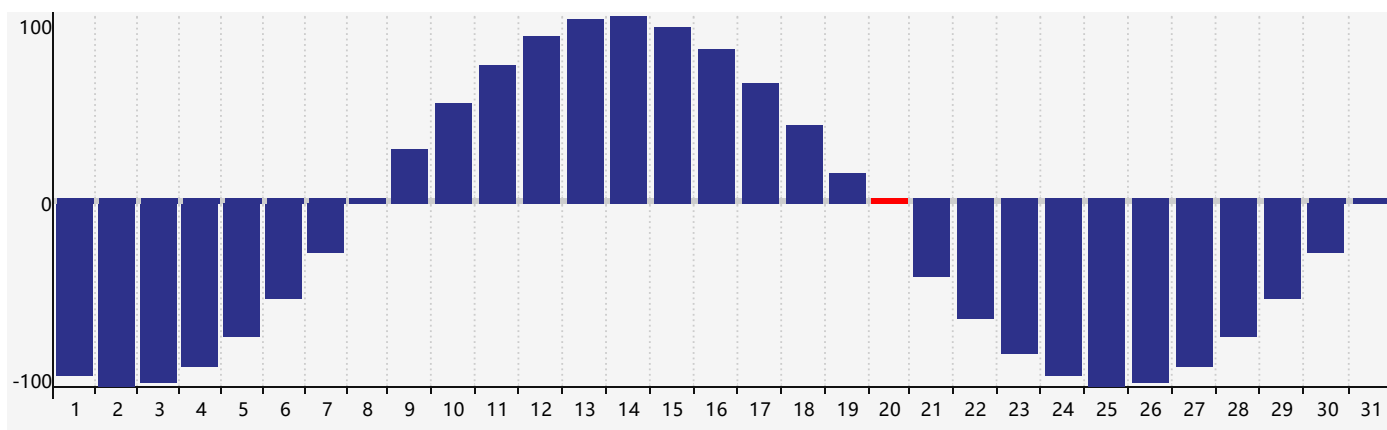

智力節律曲线图 - 2017年7月

情感節律曲线图 - 2017年7月

身體節律曲线图 - 2017年7月

公曆2017年七月 農曆丁酉年 [雞年]

星期日	星期一	星期二	星期三	星期四	星期五	星期六
初二 25	初三 26	初四 27 身體臨界日	初五 28 智力臨界日	初六 29	初七 30	初八 1
初九 2	初十 3	十一 4	十二 5	十三 6	小暑 十四 7 情感臨界日	十五 8
十六 9	十七 10	十八 11	十九 12	二十 13	廿一 14	廿二 15
廿三 16	廿四 17	廿五 18	廿六 19	廿七 20 身體臨界日	廿八 21	大暑 廿九 22
初一 23	初二 24	初三 25	初四 26	初五 27	初六 28	初七 29
初八 30	初九 31 智力臨界日	初十 1	十一 2	十二 3	十三 4 情感臨界日	十四 5