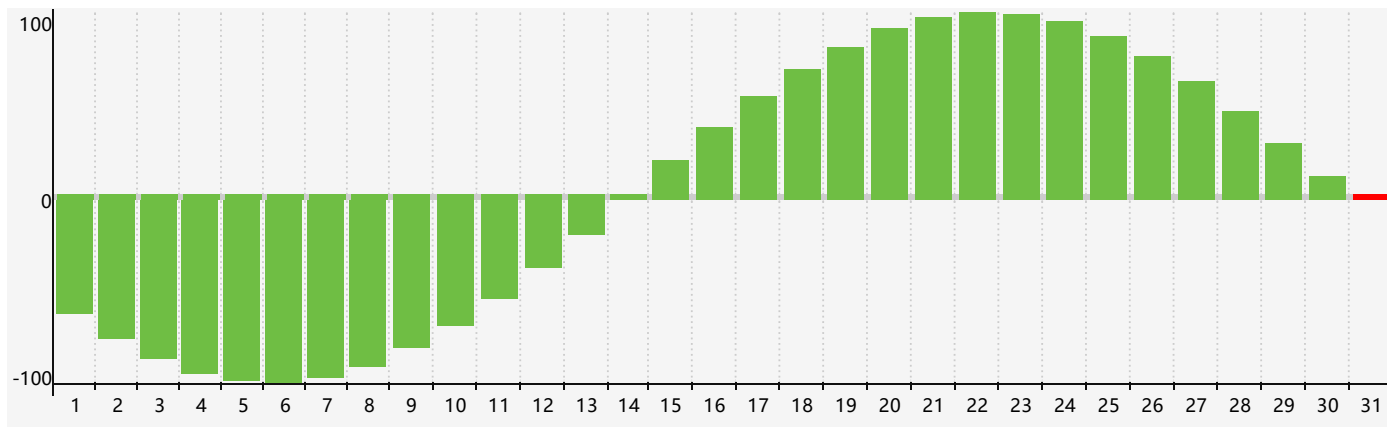

智力節律曲线图 - 2017年7月

情感節律曲线图 - 2017年7月

身體節律曲线图 - 2017年7月

公曆2017年七月 農曆丁酉年 [雞年]

星期日	星期一	星期二	星期三	星期四	星期五	星期六
初二 25	初三 26	初四 27 身體臨界日	初五 28 智力臨界日	初六 29	初七 30	初八 1
初九 2	初十 3	十一 4	十二 5	十三 6	小暑 十四 7 情感臨界日	十五 8
十六 9	十七 10	十八 11	十九 12	二十 13	廿一 14	廿二 15
廿三 16	廿四 17	廿五 18	廿六 19	廿七 20 身體臨界日	廿八 21	大暑 廿九 22
初一 23	初二 24	初三 25	初四 26	初五 27	初六 28	初七 29
初八 30	初九 31 智力臨界日	初十 1	十一 2	十二 3	十三 4 情感臨界日	十四 5