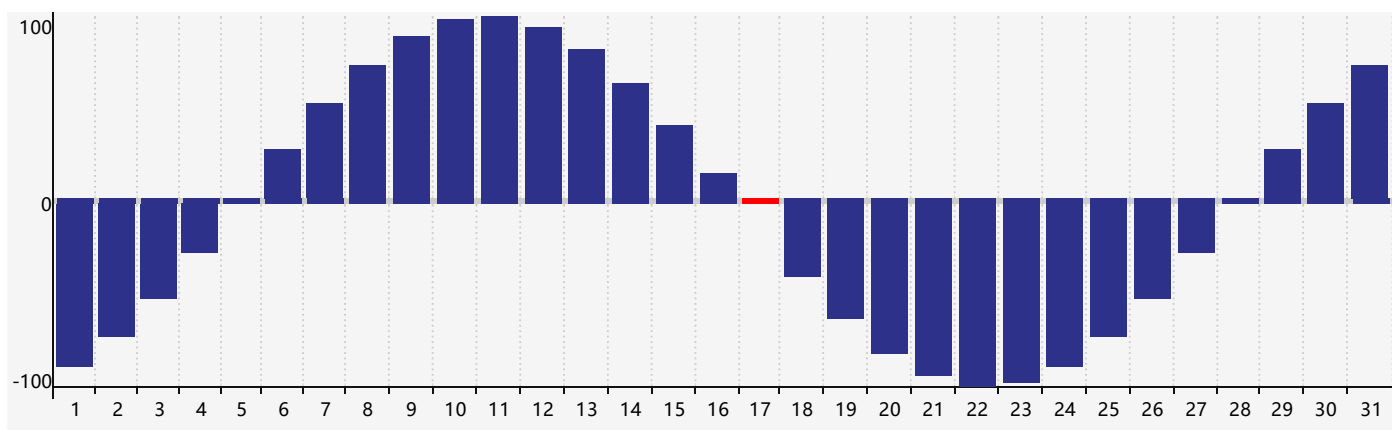

智力節律曲线图 - 2017年7月

情感節律曲线图 - 2017年7月

身體節律曲线图 - 2017年7月

公曆2017年七月 農曆丁酉年 [雞年]

星期日	星期一	星期二	星期三	星期四	星期五	星期六
初二 25	初三 26	初四 27	初五 28	初六 29	初七 30	初八 1
初九 2	初十 3	十一 4	十二 5	十三 6	小暑 十四 7	十五 8 智力臨界日
十六 9	十七 10	十八 11	十九 12	二十 13	廿一 14	廿二 15 情感臨界日
廿三 16	廿四 17 身體臨界日	廿五 18	廿六 19	廿七 20	廿八 21	大暑 廿九 22
初一 23	初二 24	初三 25	初四 26	初五 27	初六 28	初七 29
初八 30	初九 31	初十 1	十一 2	十二 3	十三 4	十四 5