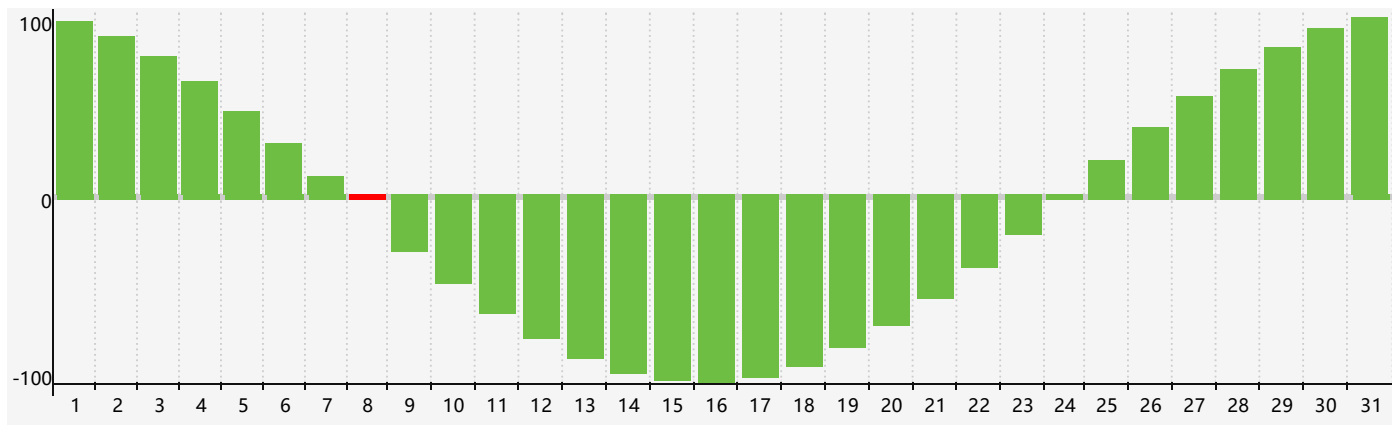

智力節律曲线图 - 2017年7月

情感節律曲线图 - 2017年7月

身體節律曲线图 - 2017年7月

公曆2017年七月 農曆丁酉年 [雞年]

星期日	星期一	星期二	星期三	星期四	星期五	星期六
初二 25	初三 26	初四 27	初五 28	初六 29	初七 30	初八 1
初九 2	初十 3	十一 4	十二 5	十三 6	小暑 十四 7	十五 8 智力臨界日
十六 9	十七 10	十八 11	十九 12	二十 13	廿一 14	廿二 15 情感臨界日
廿三 16	廿四 17 身體臨界日	廿五 18	廿六 19	廿七 20	廿八 21	大暑 廿九 22
初一 23	初二 24	初三 25	初四 26	初五 27	初六 28	初七 29
初八 30	初九 31	初十 1	十一 2	十二 3	十三 4	十四 5