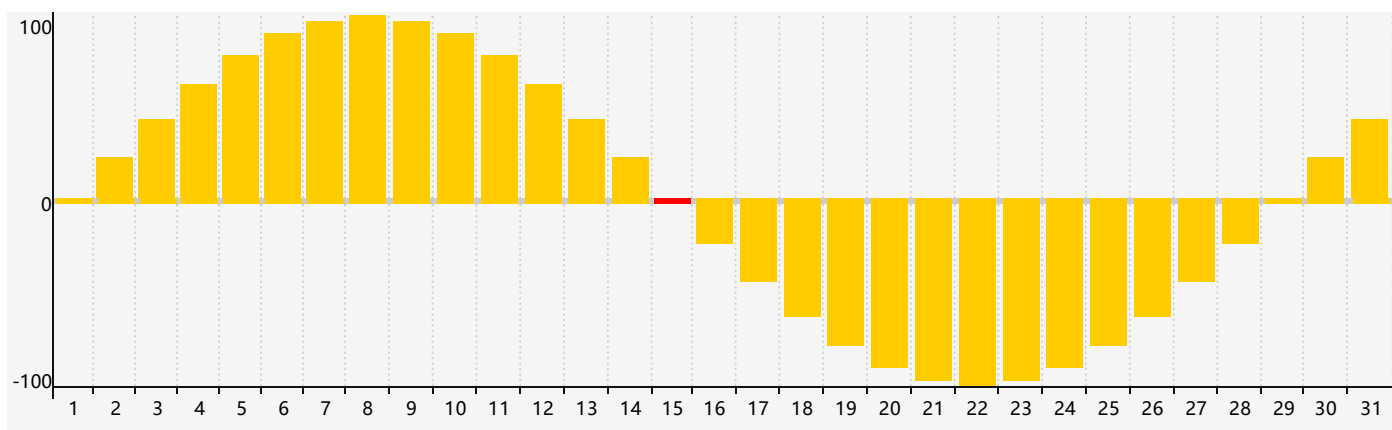

智力節律曲线图 - 2017年7月

情感節律曲线图 - 2017年7月

身體節律曲线图 - 2017年7月

公曆2017年七月 農曆丁酉年 [雞年]

星期日	星期一	星期二	星期三	星期四	星期五	星期六
初二 25	初三 26	初四 27	初五 28	初六 29	初七 30	初八 1
初九 2	初十 3	十一 4	十二 5	十三 6	小暑 十四 7	十五 8 智力臨界日
十六 9	十七 10	十八 11	十九 12	二十 13	廿一 14	廿二 15 情感臨界日
廿三 16	廿四 17 身體臨界日	廿五 18	廿六 19	廿七 20	廿八 21	大暑 廿九 22
初一 23	初二 24	初三 25	初四 26	初五 27	初六 28	初七 29
初八 30	初九 31	初十 1	十一 2	十二 3	十三 4	十四 5