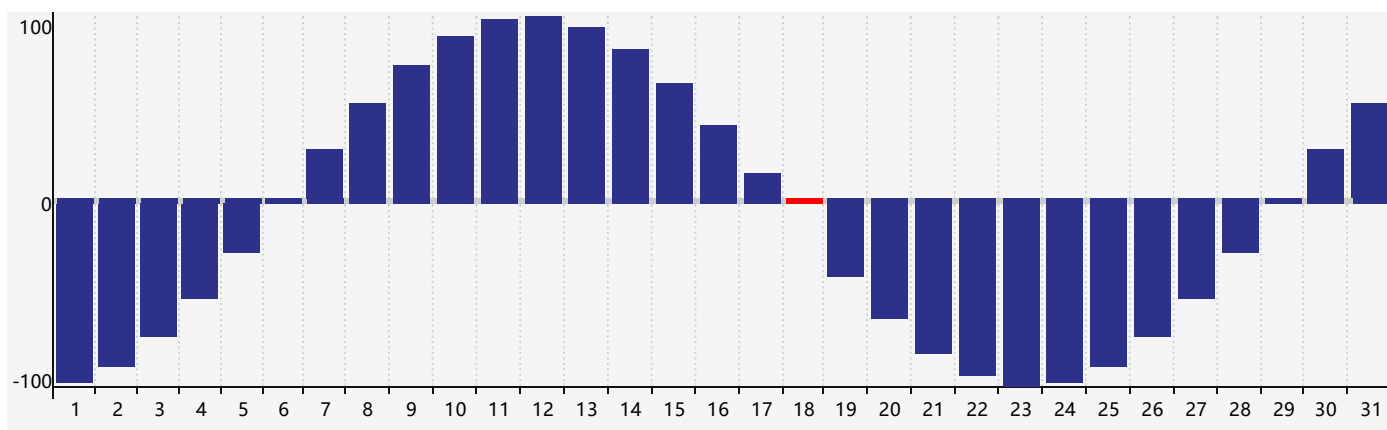

智力節律曲线图 - 2017年7月

情感節律曲线图 - 2017年7月

身體節律曲线图 - 2017年7月

公曆2017年七月 農曆丁酉年 [雞年]

星期日	星期一	星期二	星期三	星期四	星期五	星期六
初二 25 身體臨界日	初三 26	初四 27	初五 28	初六 29	初七 30	初八 1
初九 2	初十 3	十一 4	十二 5	十三 6	小暑 十四 7	十五 8
十六 9	十七 10	十八 11 情感臨界日	十九 12	二十 13	廿一 14	廿二 15
廿三 16	廿四 17	廿五 18 智力臨界日 身體臨界日	廿六 19	廿七 20	廿八 21	大暑 廿九 22
初一 23	初二 24	初三 25	初四 26	初五 27	初六 28	初七 29
初八 30	初九 31	初十 1	十一 2	十二 3	十三 4	十四 5