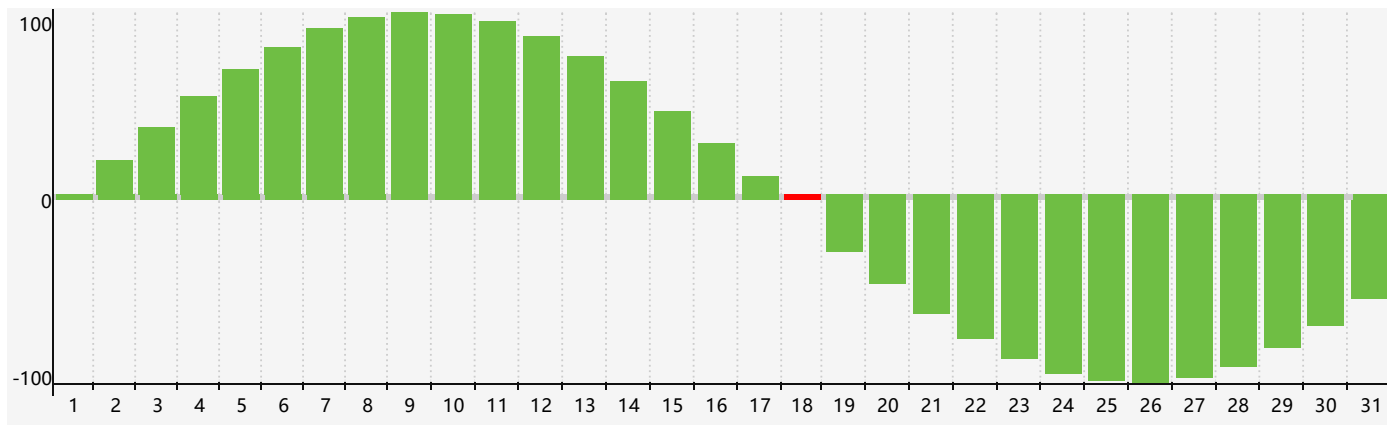

智力節律曲线图 - 2017年7月

情感節律曲线图 - 2017年7月

身體節律曲线图 - 2017年7月

公曆2017年七月 農曆丁酉年 [雞年]

星期日	星期一	星期二	星期三	星期四	星期五	星期六
初二 25 身體臨界日	初三 26	初四 27	初五 28	初六 29	初七 30	初八 1
初九 2	初十 3	十一 4	十二 5	十三 6	小暑 十四 7	十五 8
十六 9	十七 10	十八 11 情感臨界日	十九 12	二十 13	廿一 14	廿二 15
廿三 16	廿四 17	廿五 18 智力臨界日 身體臨界日	廿六 19	廿七 20	廿八 21	大暑 廿九 22
初一 23	初二 24	初三 25	初四 26	初五 27	初六 28	初七 29
初八 30	初九 31	初十 1	十一 2	十二 3	十三 4	十四 5