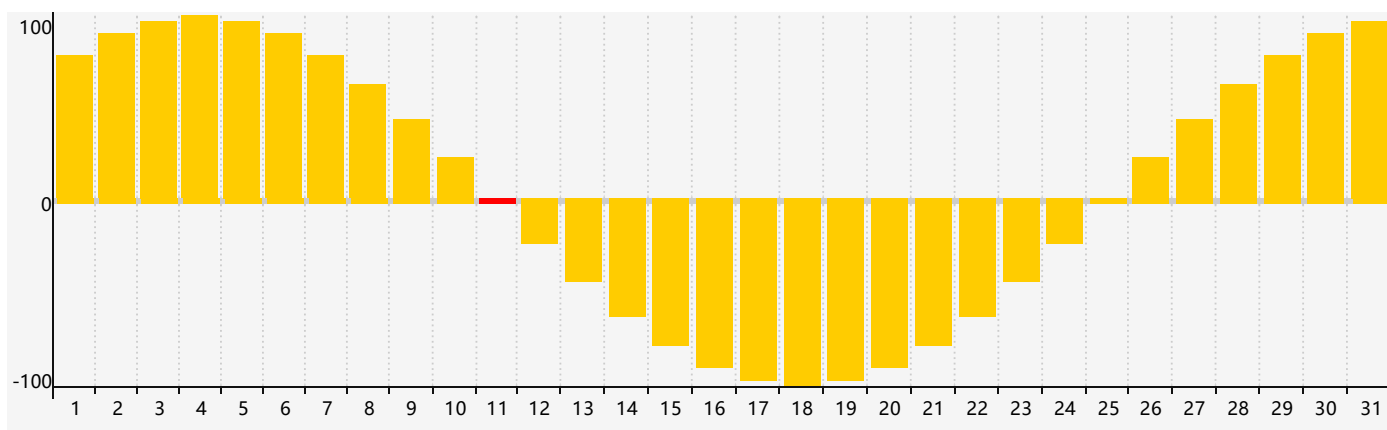

智力節律曲线图 - 2017年7月

情感節律曲线图 - 2017年7月

身體節律曲线图 - 2017年7月

公曆2017年七月 農曆丁酉年 [雞年]

星期日	星期一	星期二	星期三	星期四	星期五	星期六
初二 25 身體臨界日	初三 26	初四 27	初五 28	初六 29	初七 30	初八 1
初九 2	初十 3	十一 4	十二 5	十三 6	小暑 十四 7	十五 8
十六 9	十七 10	十八 11 情感臨界日	十九 12	二十 13	廿一 14	廿二 15
廿三 16	廿四 17	廿五 18 智力臨界日 身體臨界日	廿六 19	廿七 20	廿八 21	大暑 廿九 22
初一 23	初二 24	初三 25	初四 26	初五 27	初六 28	初七 29
初八 30	初九 31	初十 1	十一 2	十二 3	十三 4	十四 5