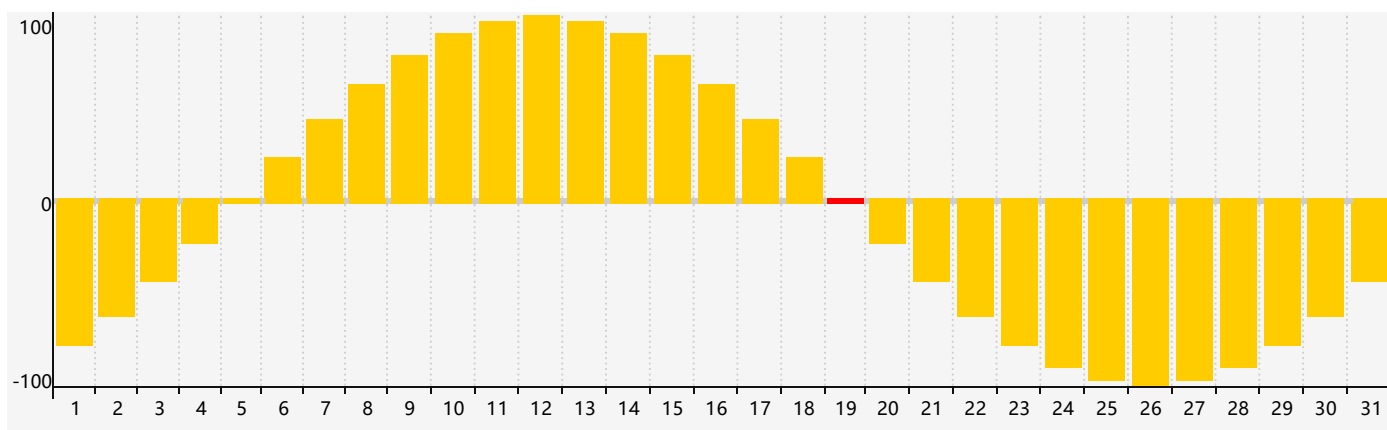

### 智力節律曲线图 - 2017年7月

### 情感節律曲线图 - 2017年7月

### 身體節律曲线图 - 2017年7月

公曆2017年七月 農曆丁酉年 [雞年]

星期日	星期一	星期二	星期三	星期四	星期五	星期六
初二 25	初三 26 身體臨界日	初四 27	初五 28	初六 29	初七 30	初八 1
初九 2	初十 3	十一 4	十二 5	十三 6	小暑 十四 7 智力臨界日	十五 8
十六 9	十七 10	十八 11	十九 12	二十 13	廿一 14	廿二 15
廿三 16	廿四 17	廿五 18	廿六 19 情感臨界日 身體臨界日	廿七 20	廿八 21	大暑 廿九 22
初一 23	初二 24	初三 25	初四 26	初五 27	初六 28	初七 29
初八 30	初九 31	初十 1	十一 2	十二 3	十三 4	十四 5