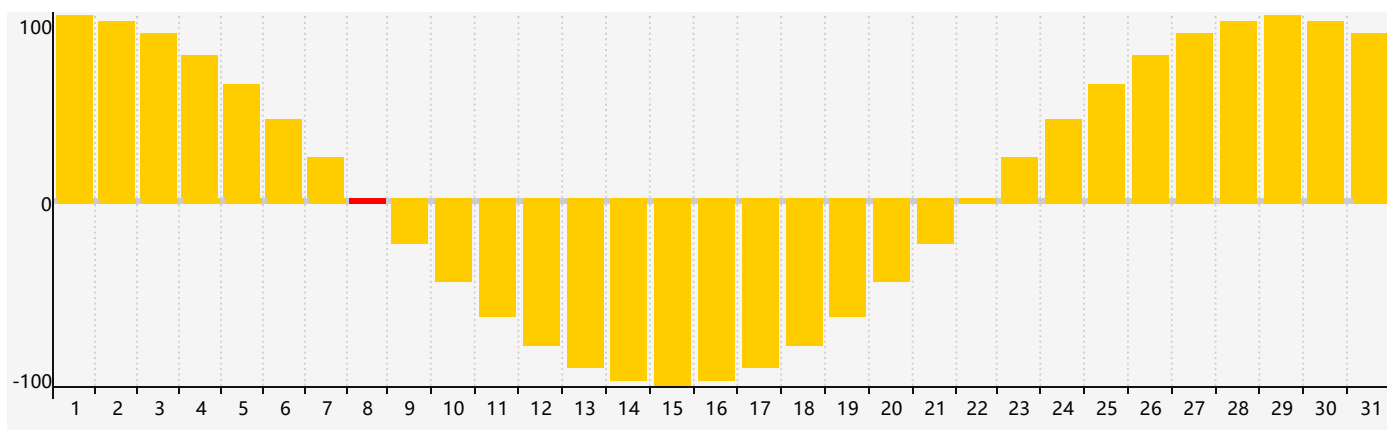

### 智力節律曲线图 - 2017年7月

### 情感節律曲线图 - 2017年7月

### 身體節律曲线图 - 2017年7月

公曆2017年七月 農曆丁酉年 [雞年]

星期日	星期一	星期二	星期三	星期四	星期五	星期六
初二 25	初三 26	初四 27	初五 28	初六 29 身體臨界日	初七 30	初八 1
初九 2	初十 3	十一 4	十二 5	十三 6	小暑 十四 7	十五 8 情感臨界日
十六 9	十七 10	十八 11	十九 12	二十 13	廿一 14	廿二 15
廿三 16	廿四 17	廿五 18	廿六 19 智力臨界日	廿七 20	廿八 21	大暑 廿九 22 身體臨界日
初一 23	初二 24	初三 25	初四 26	初五 27	初六 28	初七 29
初八 30	初九 31	初十 1	十一 2	十二 3	十三 4	十四 5 情感臨界日