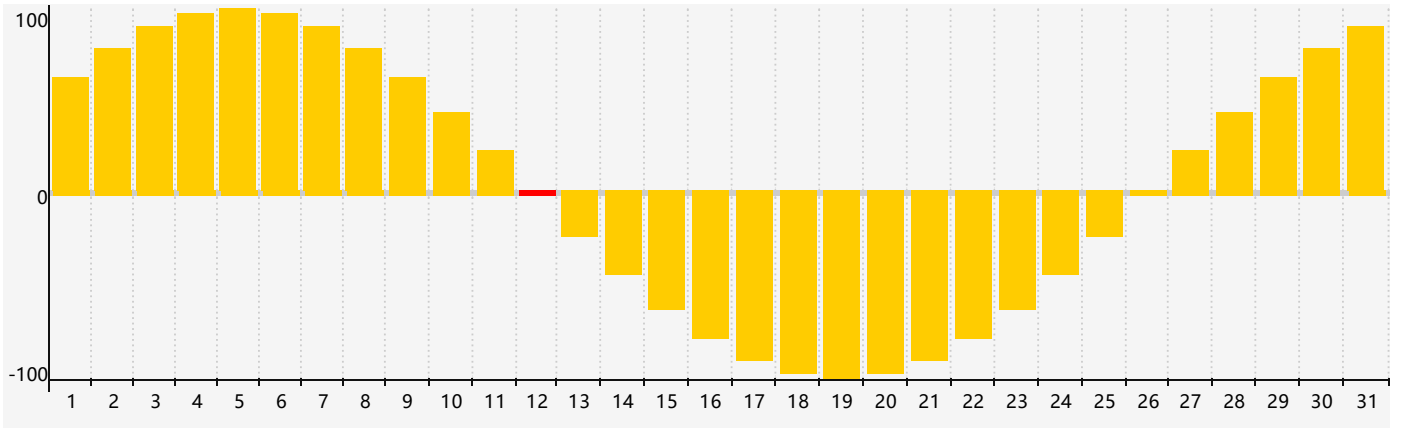

情感節律曲线图 - 2017年7月

公曆2017年七月 農曆丁酉年 [雞年]

星期日	星期一	星期二	星期三	星期四	星期五	星期六
初二 25	初三 26	初四 27	初五 28	初六 29	初七 30	初八 1
初九 2	初十 3	十一 4	十二 5	十三 6	小暑 十四 7	十五 8
十六 9	十七 10	十八 11	十九 12 情感臨界日	二十 13	廿一 14	廿二 15
廿三 16	廿四 17	廿五 18	廿六 19	廿七 20	廿八 21	大暑 廿九 22
初一 23	初二 24	初三 25	初四 26	初五 27	初六 28	初七 29
初八 30	初九 31	初十 1	十一 2	十二 3	十三 4	十四 5